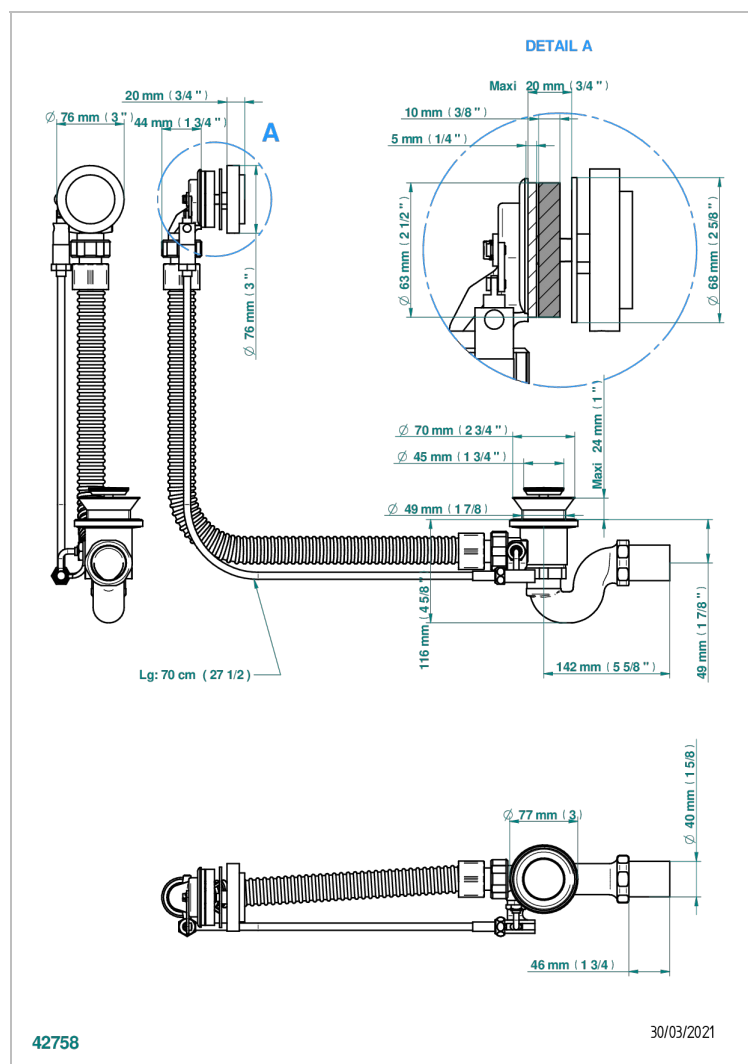

SYSTEM HOWLITE

G9G-300/70

Vidage automatique pour baignoire câble lg 70 cm

THG
PARIS

CARACTÉRISTIQUES

- System Howlite
- Vidage automatique pour baignoire câble lg 70 cm

FINITIONS DISPONIBLES

Chromé - A02
Pvd blush - H62
Pvd blush mat - H60
Pvd couleur bronze brown - F33
Pvd couleur bronze brown - mat - F34
Pvd couleur doré - H52