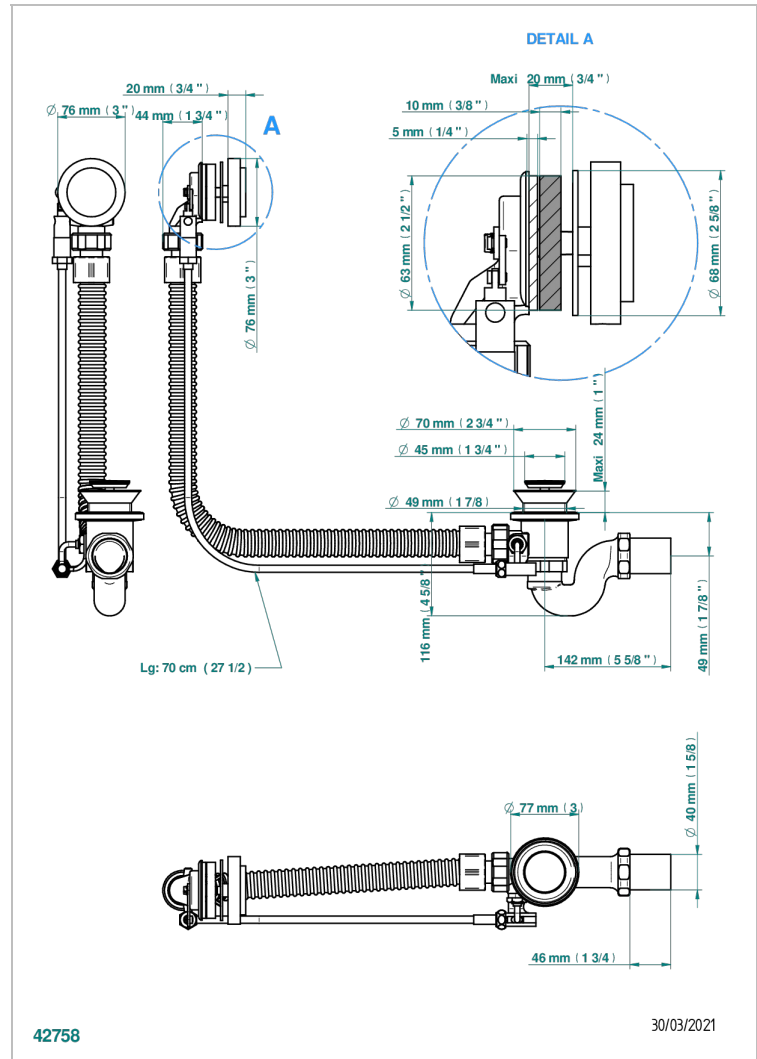

# SYSTEM HOWLITE

G9G-300/70

Desagüe automático de bañera lg 70 cm

THG<sup>®</sup>  
PARIS

## CARACTERÍSTICAS

- System Howlite
- Desagüe automático de bañera lg 70 cm