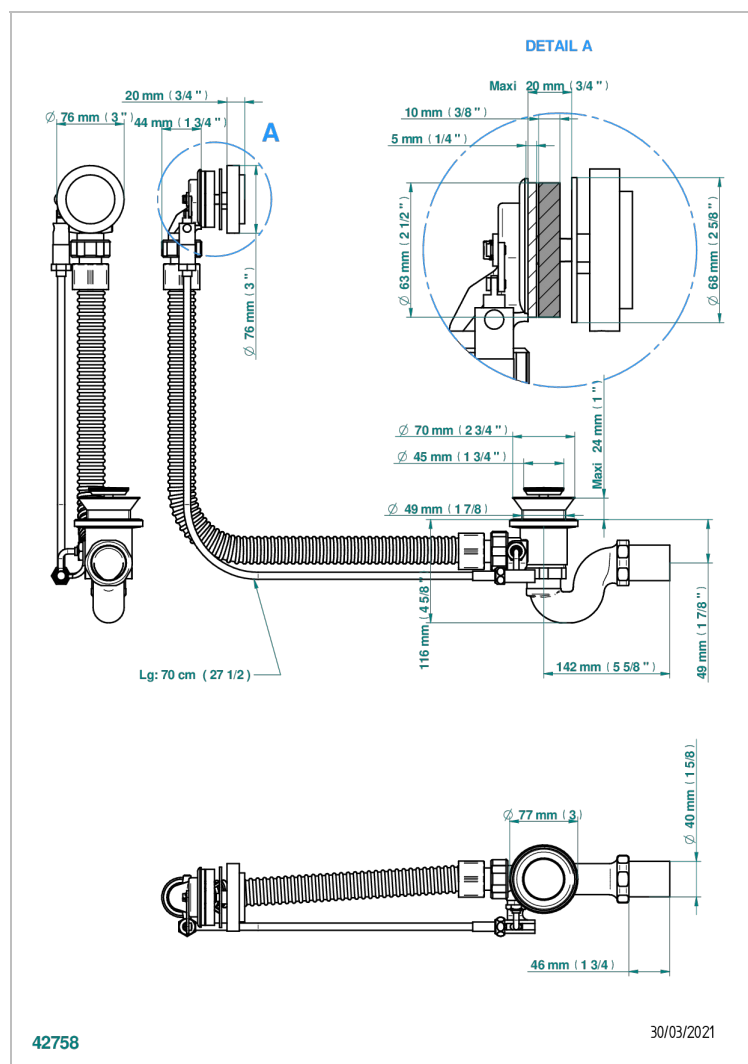

# SYSTEM HOWLITE

G9G-300/70

Vidage automatique pour baignoire câble lg 70 cm

THG  
PARIS

## CARACTÉRISTIQUES

- System Howlite
- Vidage automatique pour baignoire câble lg 70 cm