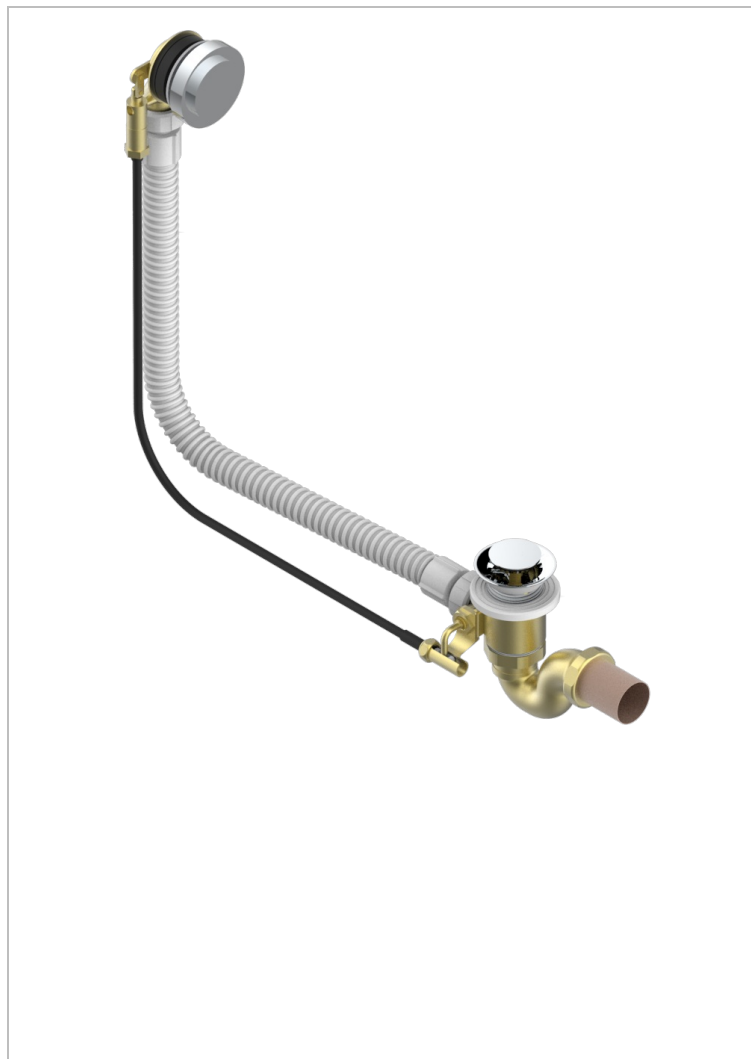

# SYSTEM HOWLITE

G9G-300/70

Vidage automatique pour baignoire câble lg 70 cm

THG  
PARIS

## CARACTÉRISTIQUES

- System Howlite
- Vidage automatique pour baignoire câble lg 70 cm

## FINITIONS DISPONIBLES

Chromé - A02  
Pvd blush - H62  
Pvd blush mat - H60  
Pvd couleur bronze brown - F33  
Pvd couleur bronze brown - mat - F34  
Pvd couleur doré - H52

Pvd couleur doré mat - H53  
Pvd couleur laiton - H49  
Pvd couleur laiton mat - H50  
Pvd couleur nickel - H55  
Pvd couleur nickel mat - H56  
Pvd graphite - H64