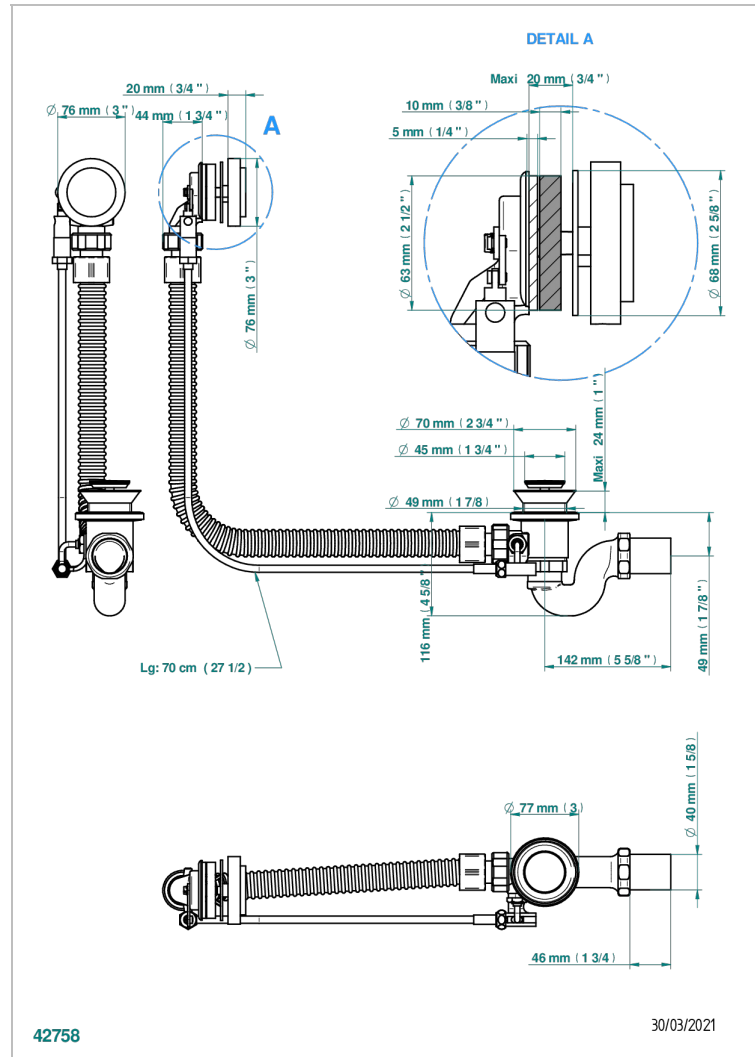

# SYSTEM SQUARED METAL WITH LEVER

G9F-300/70

Desagüe automático de bañera lg 70 cm

THG<sup>®</sup>  
PARIS

## CARACTERÍSTICAS

- System Squared Metal with lever
- Desagüe automático de bañera lg 70 cm