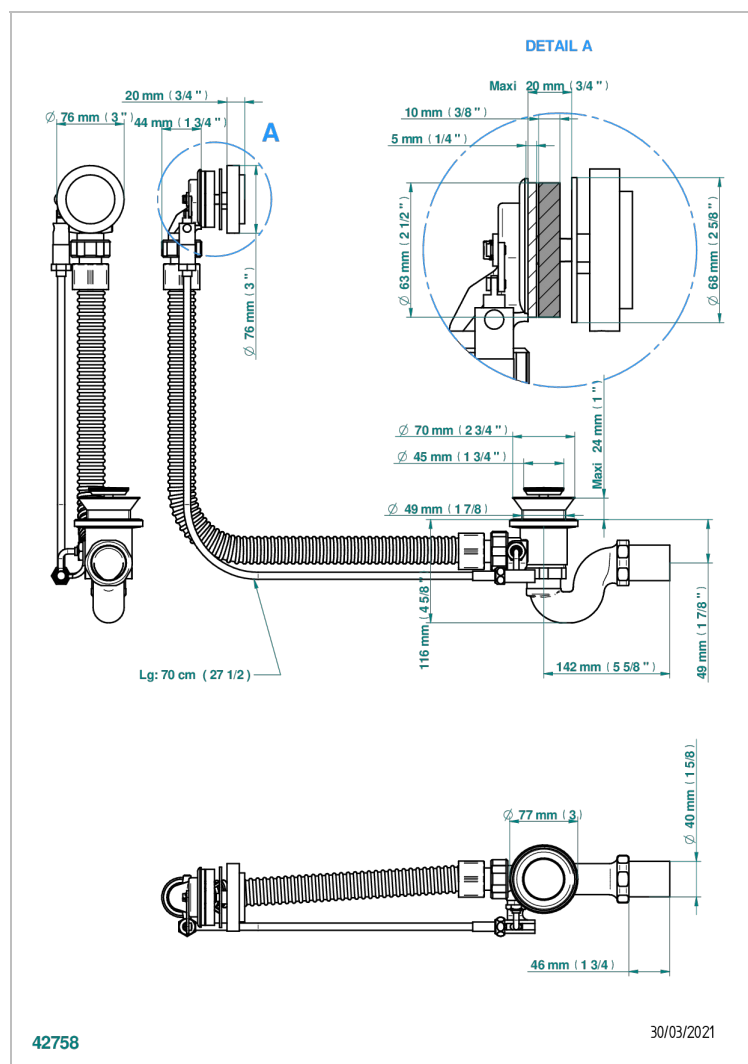

# SYSTEM SQUARED METAL

G9E-300/70

Desagüe automático de bañera lg 70 cm

THG  
PARIS

## CARACTERÍSTICAS

- System Squared Metal
- Desagüe automático de bañera lg 70 cm