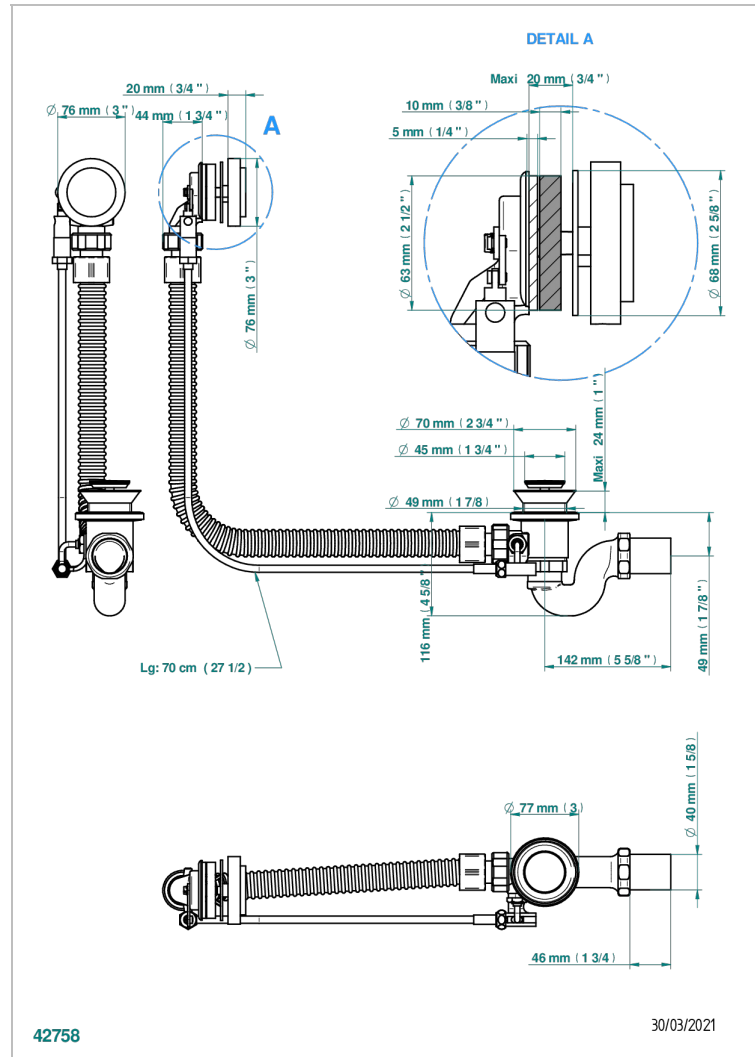

SYSTEM SMOOTH METAL WITH LEVER

G9B-300/70

Wannen Ab- und Überlaufgarnitur Kabel : 70 cm

THG[®]
PARIS

EIGENSCHAFTEN

- System Smooth Metal with lever
- Wannen Ab- und Überlaufgarnitur Kabel : 70 cm

VERFÜGBARE OBERFLÄCHEN

Pvd nickel matt - H56
Pvd umber - H66
Pvd umber matt - H67