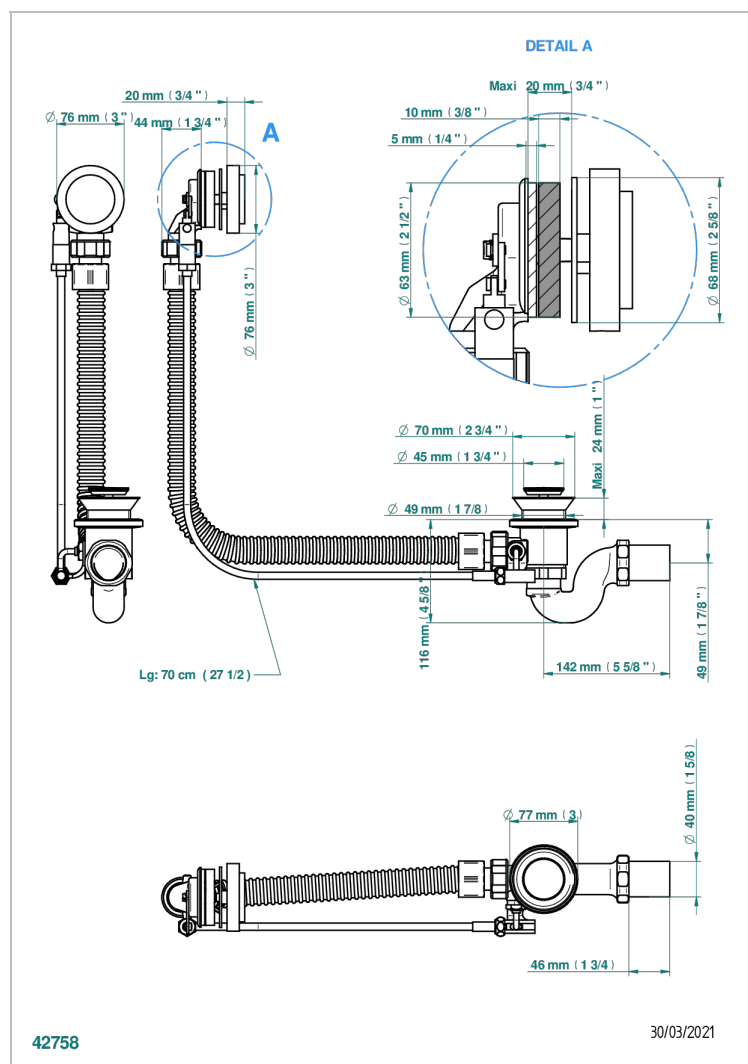

SYSTEM METAL LISSE

G9A-300/70

Vidage automatique pour baignoire câble lg 70 cm

THG[®]
PARIS

CARACTÉRISTIQUES

- System Métal lisse
- Vidage automatique pour baignoire câble lg 70 cm

FINITIONS DISPONIBLES

Chromé - A02
Pvd blush - H62
Pvd blush mat - H60
Pvd couleur bronze brown - F33
Pvd couleur bronze brown - mat - F34
Pvd couleur doré - H52