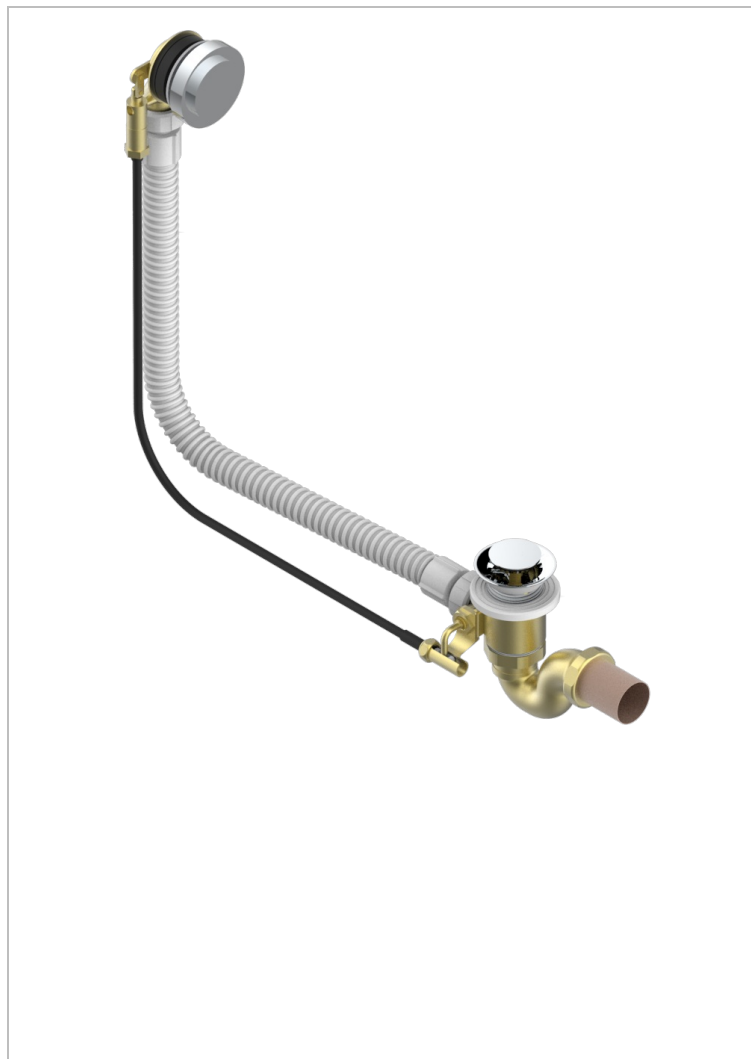

SYSTEM METAL LISSE

G9A-300/70

Vidage automatique pour baignoire câble lg 70 cm

THG[®]
PARIS

CARACTÉRISTIQUES

- System Métal lisse
- Vidage automatique pour baignoire câble lg 70 cm

FINITIONS DISPONIBLES

Chromé - A02
Pvd blush - H62
Pvd blush mat - H60
Pvd couleur bronze brown - F33
Pvd couleur bronze brown - mat - F34
Pvd couleur doré - H52

Pvd couleur doré mat - H53
Pvd couleur laiton - H49
Pvd couleur laiton mat - H50
Pvd couleur nickel - H55
Pvd couleur nickel mat - H56
Pvd graphite - H64

Pvd graphite mat - H65
Pvd umber - H66
Pvd umber mat - H67