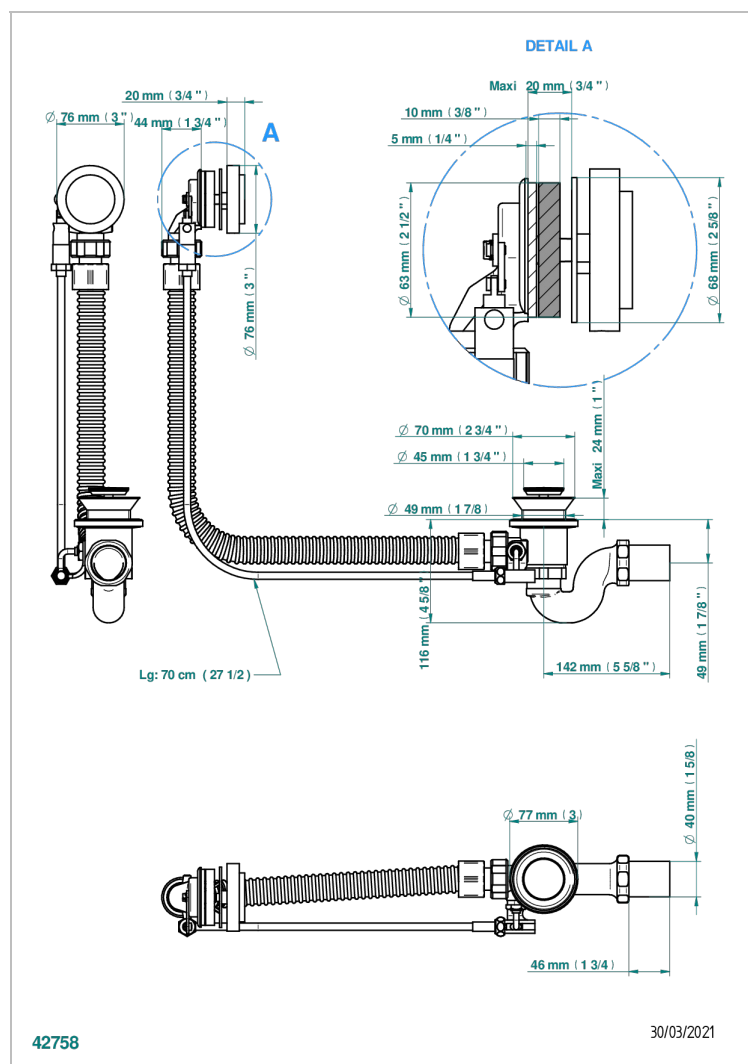

SYSTEM SMOOTH METAL

G9A-300/70

Desagüe automático de bañera lg 70 cm

THG[®]
PARIS

CARACTERÍSTICAS

- System Smooth Metal
- Desagüe automático de bañera lg 70 cm

ACABADOS DISPONIBLES

Cromo - A02
Pvd blush - H62
Pvd blush mate - H60
Pvd color latón - H49
Pvd color latón mate - H50
Pvd color níquel - H55