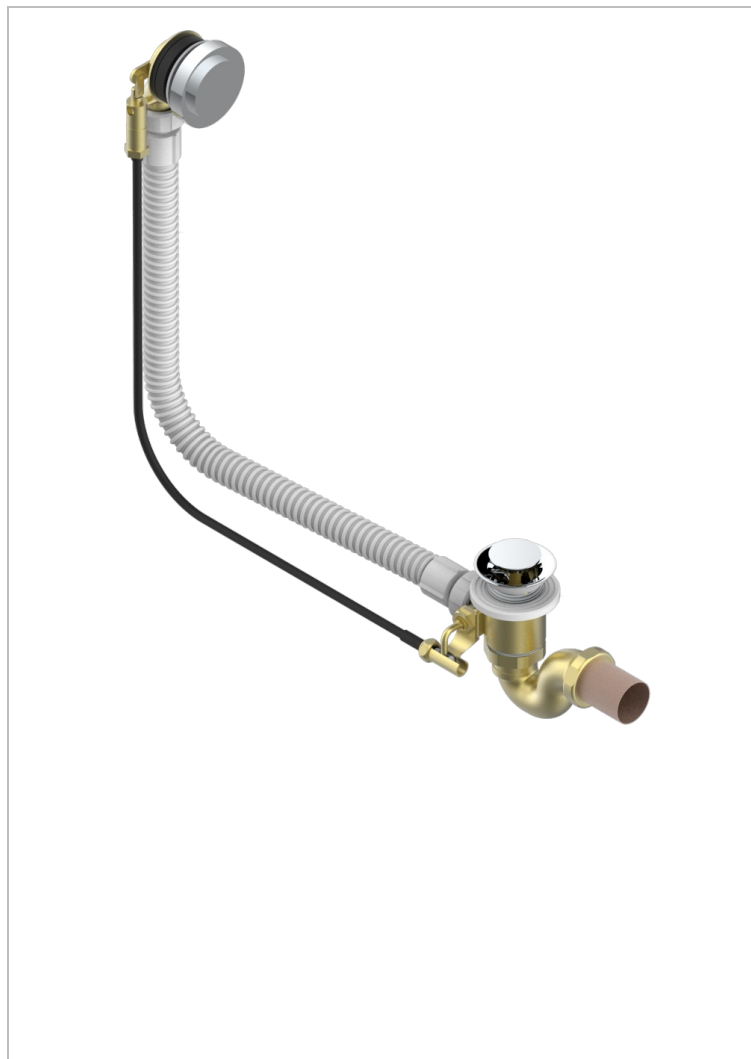

SYSTEM SMOOTH METAL

G9A-300/70

Desagüe automático de bañera lg 70 cm

THG[®]
PARIS

CARACTERÍSTICAS

- System Smooth Metal
- Desagüe automático de bañera lg 70 cm

ACABADOS DISPONIBLES

Cromo - A02
Pvd blush - H62
Pvd blush mate - H60
Pvd color latón - H49
Pvd color latón mate - H50
Pvd color níquel - H55

Pvd color níquel mate - H56
Pvd color oro - H52
Pvd color oro mate - H53
Pvd grafito - H64
Pvd grafito mate - H65
Pvd marrón bronce - F33

Pvd marrón bronce mate - F34
Pvd umber - H66
Pvd umber mate - H67