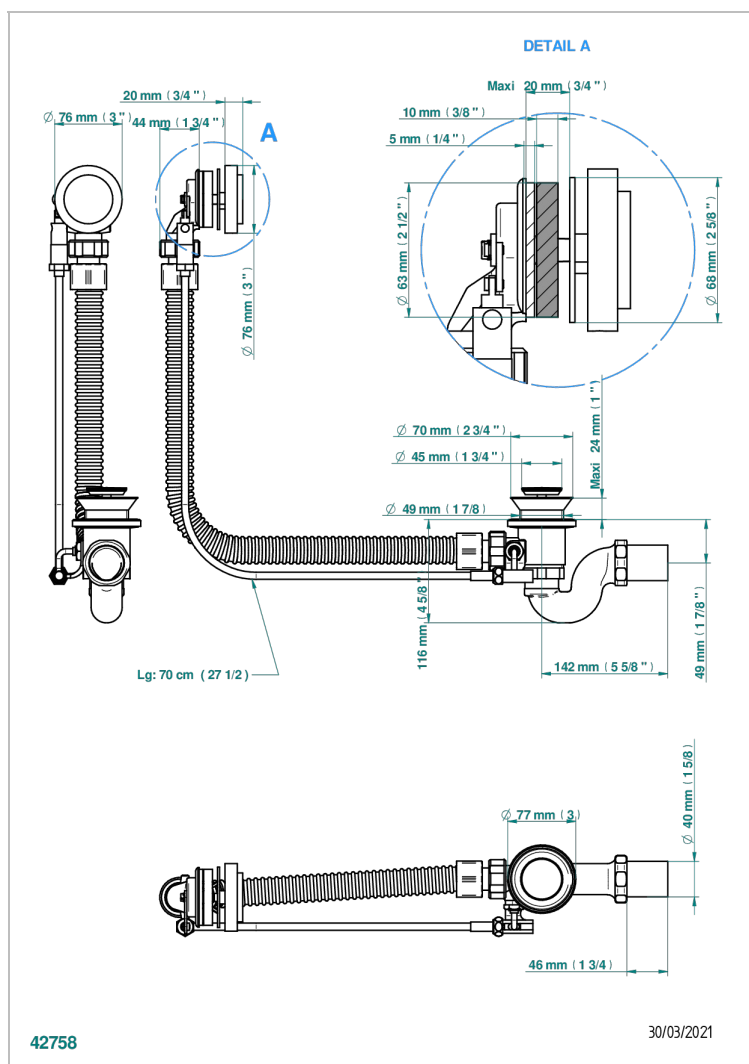

SYSTEM SMOOTH METAL

G9A-300/70

Wannen Ab- und Überlaufgarnitur Kabel : 70 cm

EIGENSCHAFTEN

- System Smooth Metal
- Wannen Ab- und Überlaufgarnitur Kabel : 70 cm

VERFÜGBARE OBERFLÄCHEN

Chrom - A02
 Pvd blush - H62
 Pvd blush matt - H60
 Pvd bronze braun - F33
 Pvd bronze braun matt - F34
 Pvd gold - H52