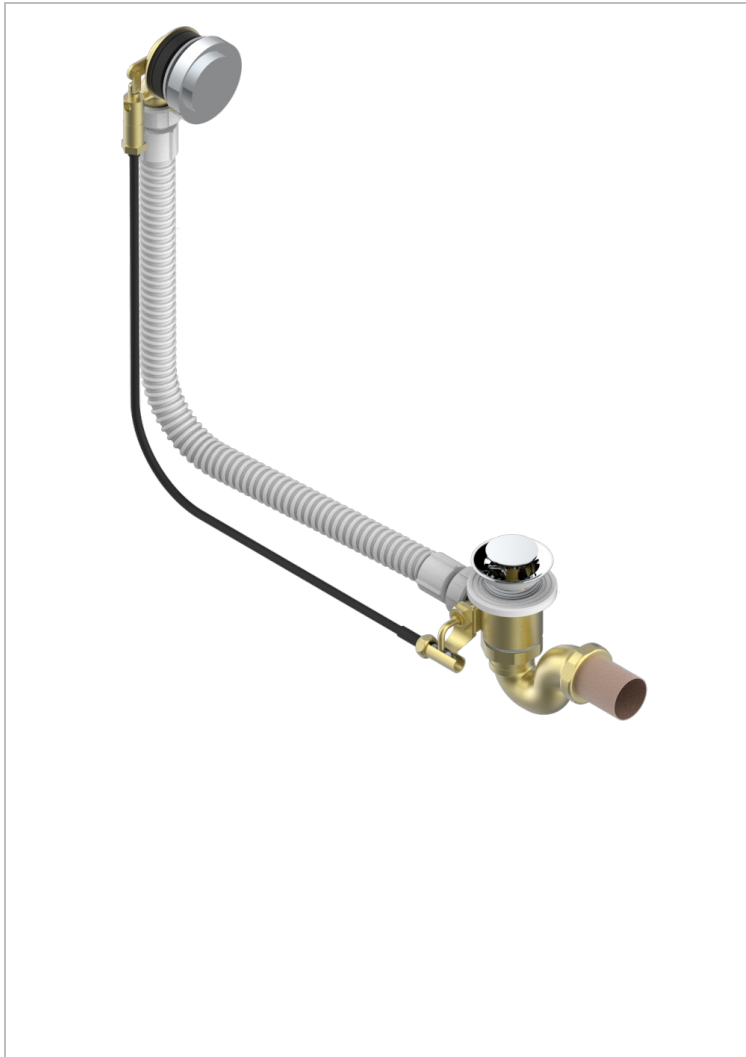

Vidage automatique pour baignoire câble lg 70 cm

CARACTÉRISTIQUES

- Nano
- Vidage automatique pour baignoire câble lg 70 cm

FINITIONS DISPONIBLES

Chromé - A02
 Pvd blush - H62
 Pvd blush mat - H60
 Pvd couleur bronze brown - F33
 Pvd couleur bronze brown - mat - F34
 Pvd couleur doré - H52

Pvd couleur doré mat - H53
 Pvd couleur laiton - H49
 Pvd couleur laiton mat - H50
 Pvd couleur nickel - H55
 Pvd couleur nickel mat - H56
 Pvd graphite - H64

Pvd graphite mat - H65
 Pvd umber - H66
 Pvd umber mat - H67