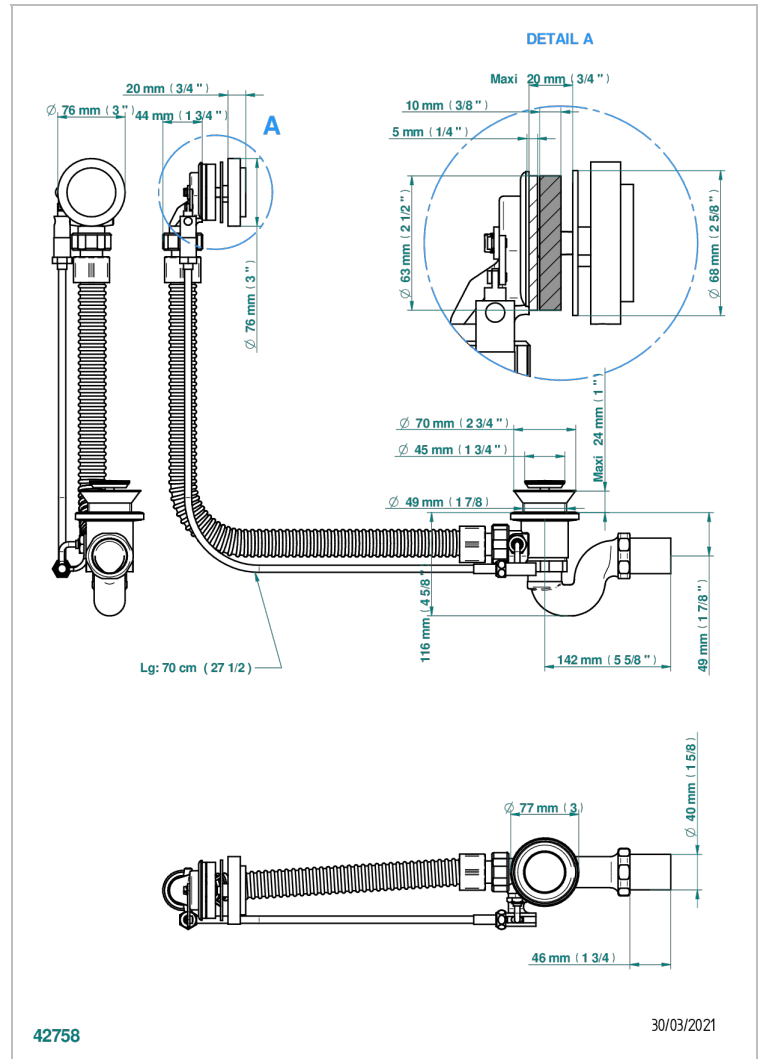

Vidage automatique pour baignoire câble lg 70 cm

CARACTÉRISTIQUES

- Nano
- Vidage automatique pour baignoire câble lg 70 cm

FINITIONS DISPONIBLES

Chromé - A02
 Pvd blush - H62
 Pvd blush mat - H60
 Pvd couleur bronze brown - F33
 Pvd couleur bronze brown - mat - F34
 Pvd couleur doré - H52