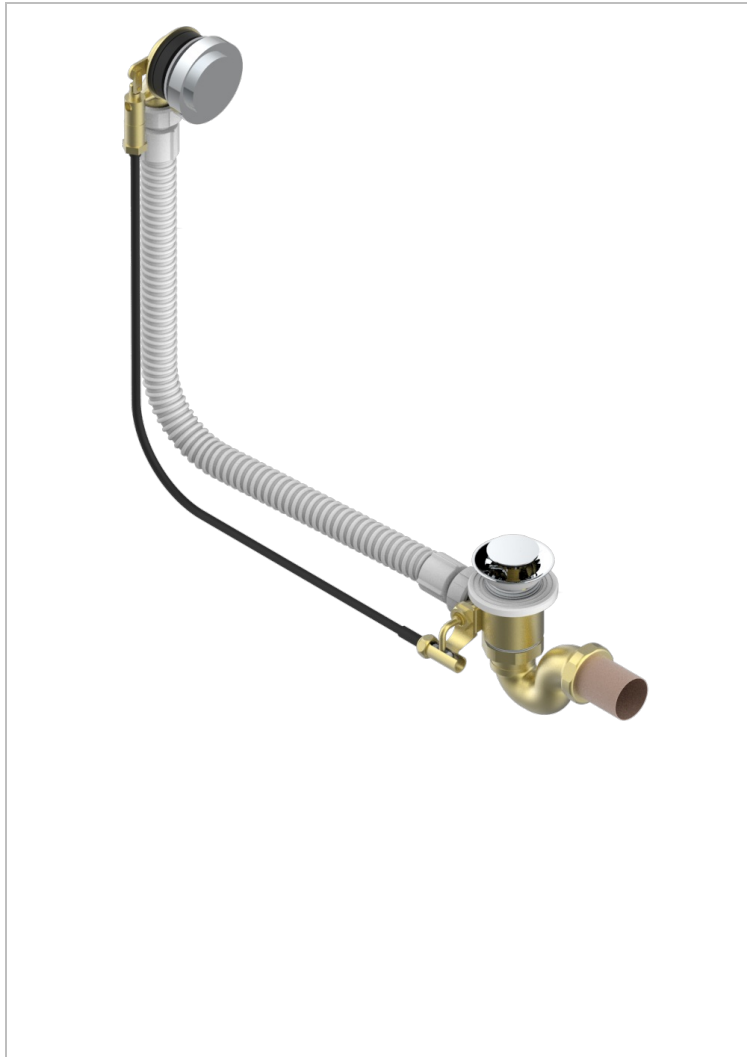

HAMPTONS CON MANETAS

G4S-300/70

Desagüe automático de bañera lg 70 cm

THG[®]
PARIS

CARACTERÍSTICAS

- Hamptons con manetas
- Desagüe automático de bañera lg 70 cm

ACABADOS DISPONIBLES

Cromo - A02
Pvd blush - H62
Pvd blush mate - H60
Pvd color latón - H49
Pvd color latón mate - H50
Pvd color níquel - H55

Pvd color níquel mate - H56
Pvd color oro - H52
Pvd color oro mate - H53
Pvd grafito - H64
Pvd grafito mate - H65
Pvd marrón bronce - F33

Pvd marrón bronce mate - F34
Pvd umber - H66
Pvd umber mate - H67