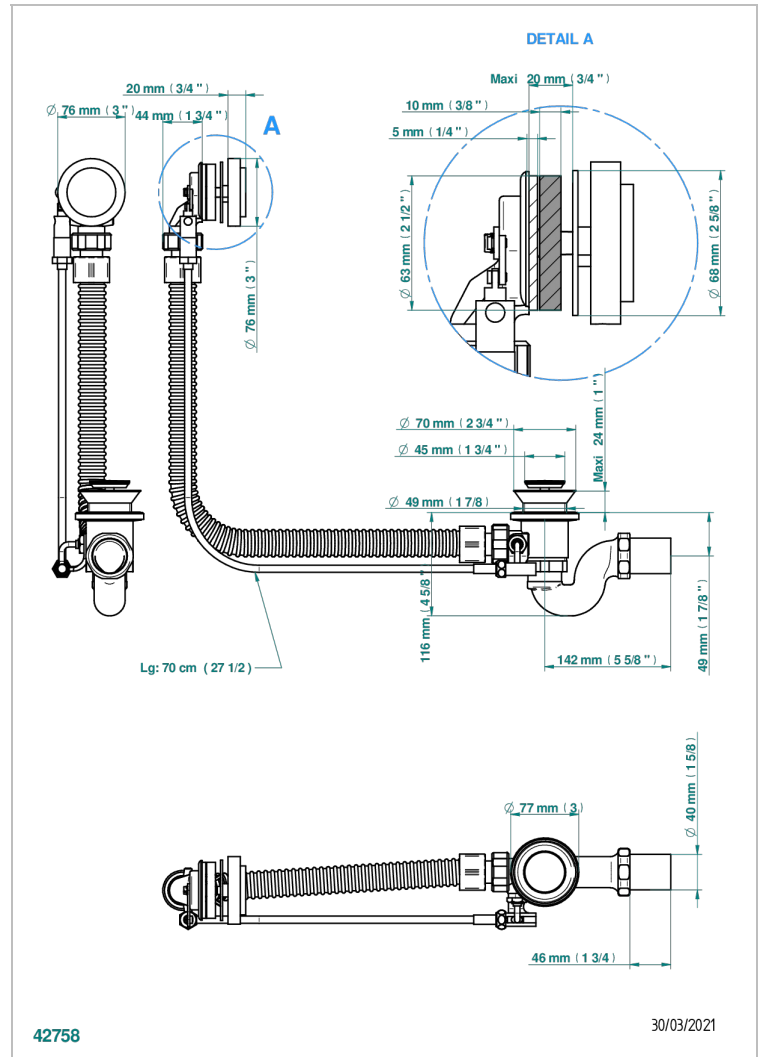

HAMPTONS CON MANETAS

G4S-300/70

Desagüe automático de bañera lg 70 cm

THG[®]
PARIS

CARACTERÍSTICAS

- Hamptons con manetas
- Desagüe automático de bañera lg 70 cm

ACABADOS DISPONIBLES

Cromo - A02
Pvd blush - H62
Pvd blush mate - H60
Pvd color latón - H49
Pvd color latón mate - H50
Pvd color níquel - H55