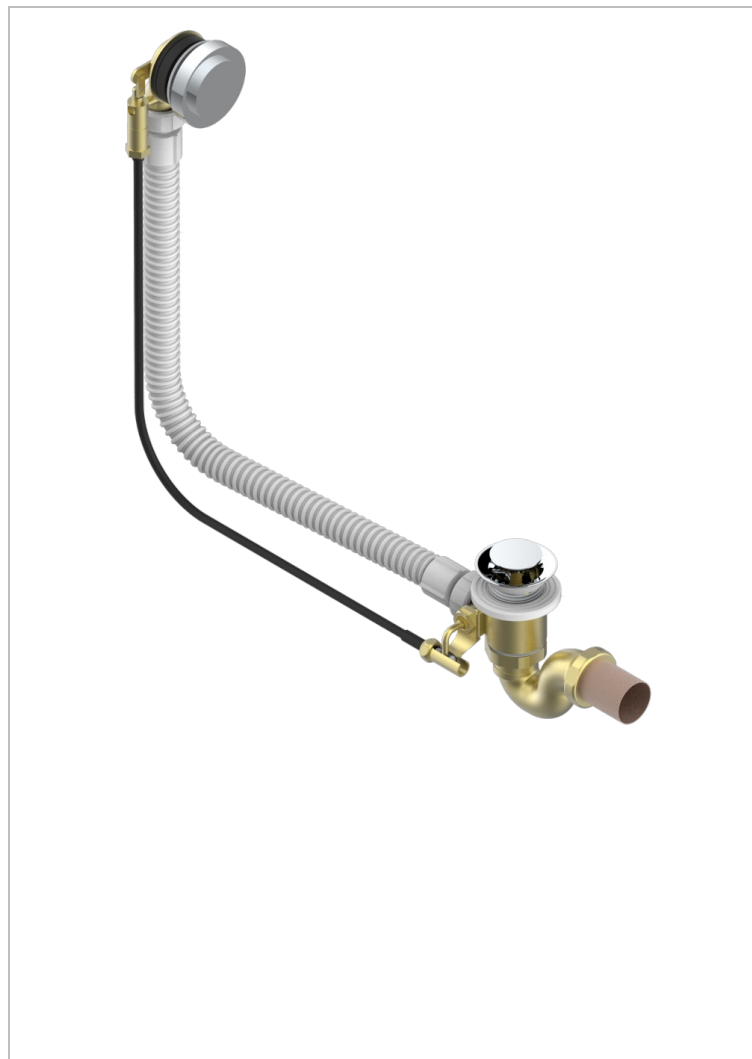

MONTAIGNE MARBRE BLANC VENUS A MANETTES

G3W-300/70

Vidage automatique pour baignoire câble lg 70 cm

CARACTÉRISTIQUES

- Montaigne marbre blanc Vénus à manettes
- Vidage automatique pour baignoire câble lg 70 cm

FINITIONS DISPONIBLES

Chromé - A02
Pvd blush - H62
Pvd blush mat - H60
Pvd couleur bronze brown - F33
Pvd couleur bronze brown - mat - F34
Pvd couleur doré - H52

Pvd couleur doré mat - H53
Pvd couleur laiton - H49
Pvd couleur laiton mat - H50
Pvd couleur nickel - H55
Pvd couleur nickel mat - H56
Pvd graphite - H64