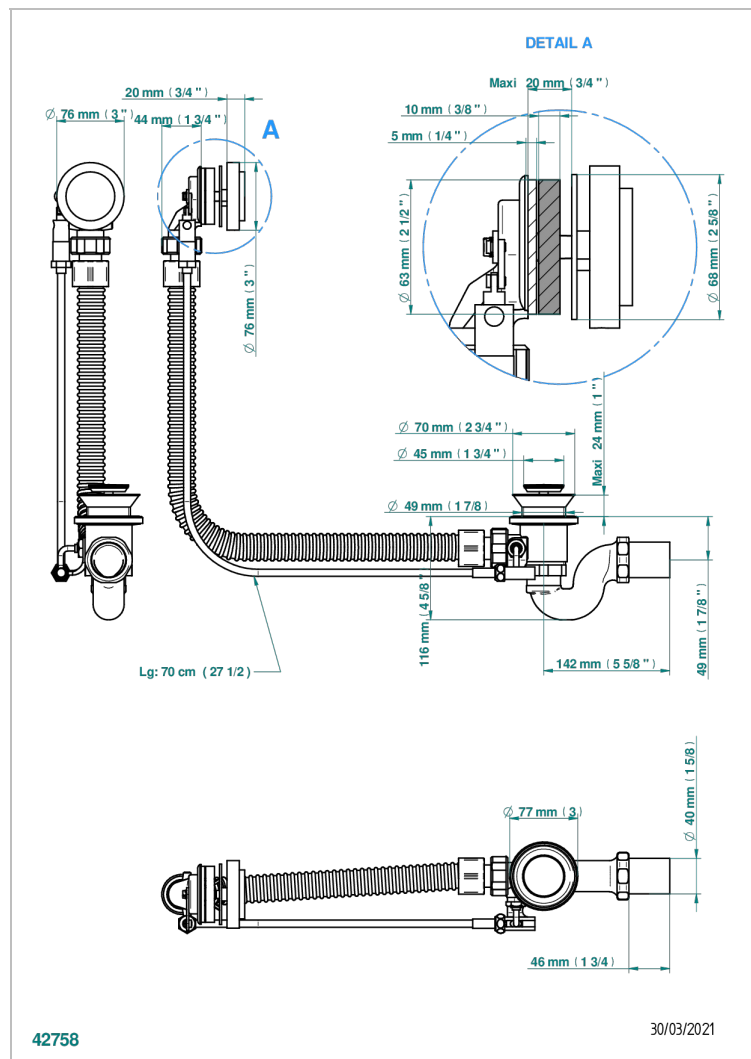

MONTAIGNE MARBRE BLANC VENUS A MANETTES

G3W-300/70

Vidage automatique pour baignoire câble lg 70 cm

CARACTÉRISTIQUES

- Montaigne marbre blanc Vénus à manettes
- Vidage automatique pour baignoire câble lg 70 cm