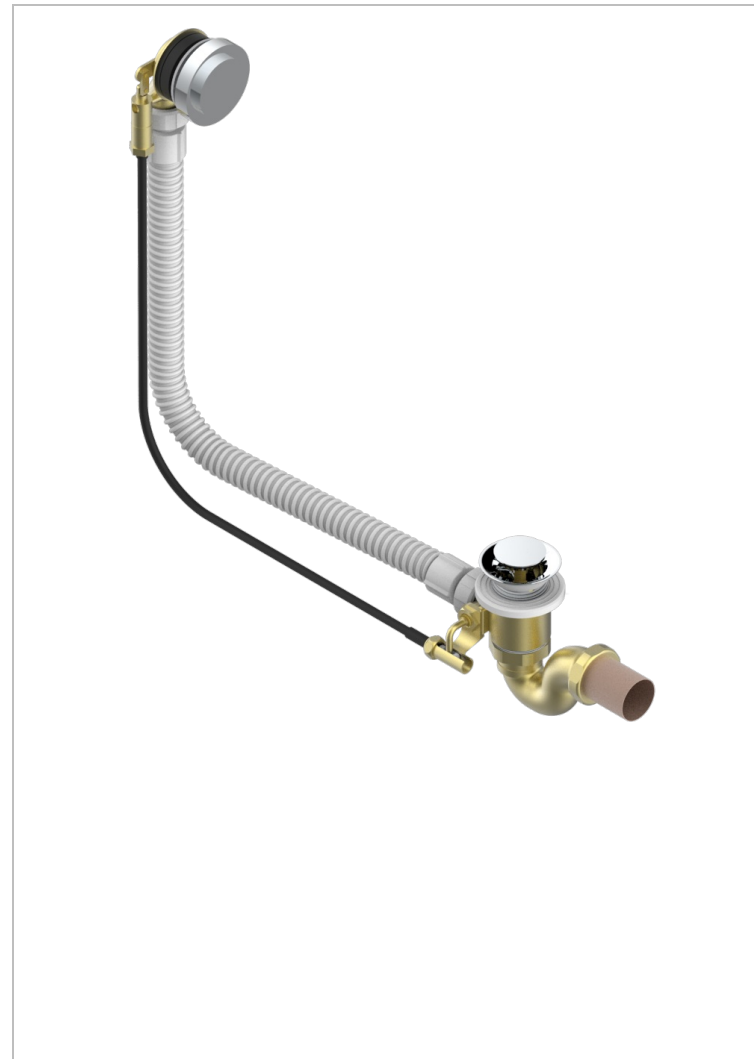

# MONTAIGNE VENUS WHITE MARBLE WITH LEVER HANDLES

G3W-300/70

Desagüe automático de bañera lg 70 cm

## CARACTERÍSTICAS

- Montaigne Venus white marble with lever handles
- Desagüe automático de bañera lg 70 cm

## ACABADOS DISPONIBLES

Cromo - A02  
 Pvd blush - H62  
 Pvd blush mate - H60  
 Pvd color latón - H49  
 Pvd color latón mate - H50  
 Pvd color níquel - H55

Pvd color níquel mate - H56  
 Pvd color oro - H52  
 Pvd color oro mate - H53  
 Pvd grafito - H64  
 Pvd grafito mate - H65  
 Pvd marrón bronce - F33