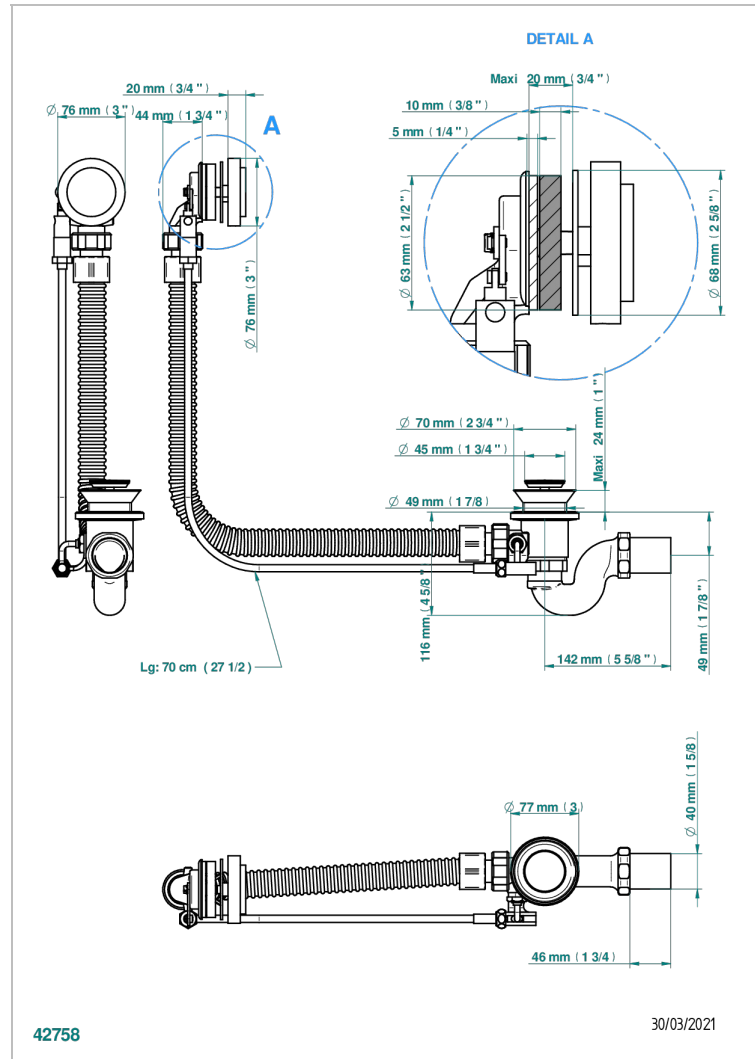

# MONTAIGNE VENUS WHITE MARBLE WITH LEVER HANDLES

G3W-300/70

Desagüe automático de bañera lg 70 cm

## CARACTERÍSTICAS

- Montaigne Venus white marble with lever handles
- Desagüe automático de bañera lg 70 cm