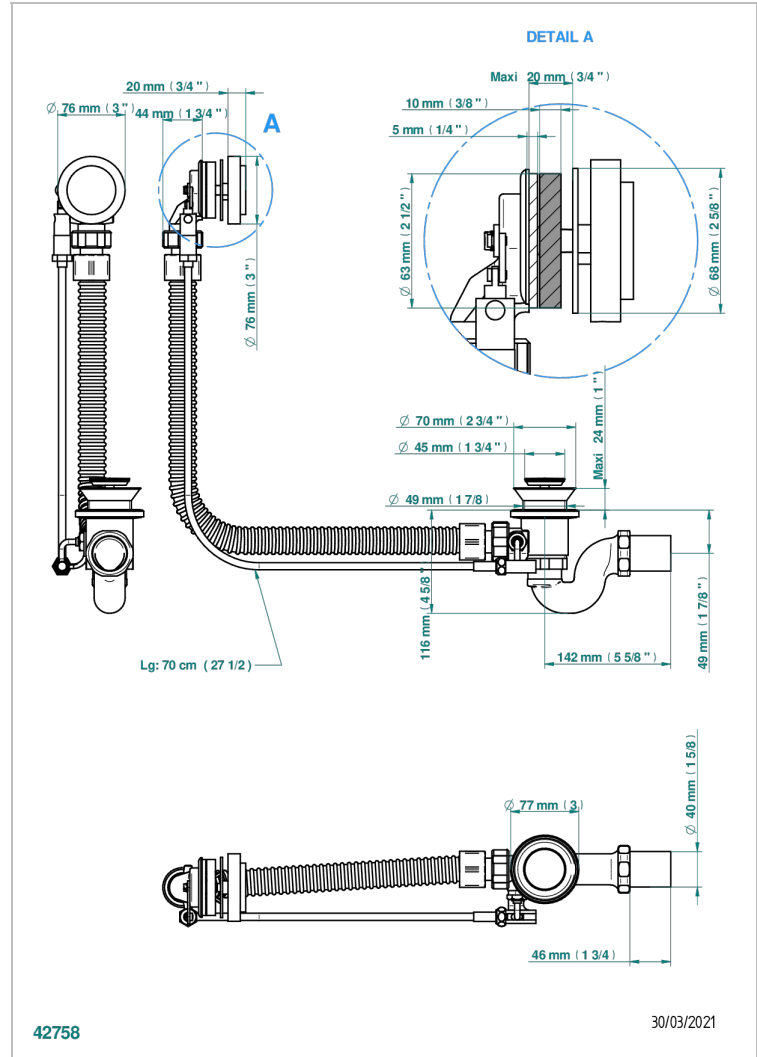

MONTAIGNE VENUS WHITE MARBLE WITH LEVER HANDLES

G3W-300/70

Wannen Ab- und Überlaufgarnitur Kabel : 70 cm

EIGENSCHAFTEN

- Montaigne Venus white marble with lever handles
- Wannen Ab- und Überlaufgarnitur Kabel : 70 cm

VERFÜGBARE OBERFLÄCHEN

Chrom - A02
 Pvd blush - H62
 Pvd blush matt - H60
 Pvd bronze braun - F33
 Pvd bronze braun matt - F34
 Pvd gold - H52

Pvd gold matt - H53
 Pvd graphite - H64
 Pvd graphite matt - H65
 Pvd messing - H49
 Pvd messing matt - H50
 Pvd nickel - H55

Pvd nickel matt - H56
 Pvd umber - H66
 Pvd umber matt - H67