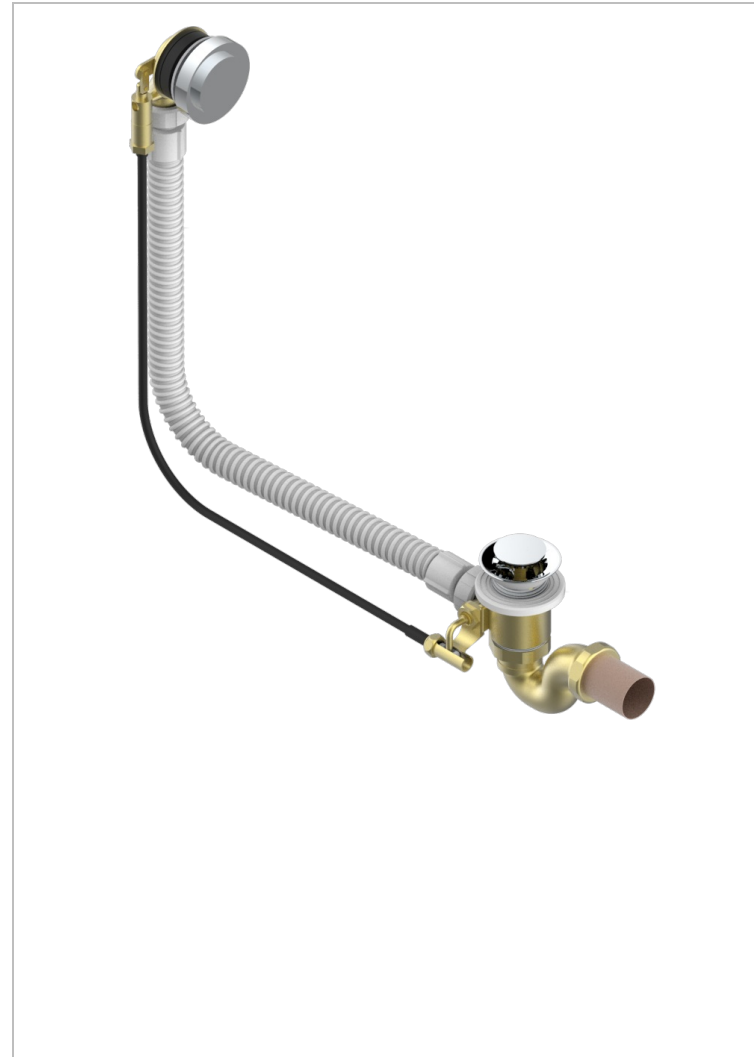

MONTAIGNE VENUS WHITE MARBLE WITH LEVER HANDLES

G3W-300/70

Wannen Ab- und Überlaufgarnitur Kabel : 70 cm

EIGENSCHAFTEN

- Montaigne Venus white marble with lever handles
- Wannen Ab- und Überlaufgarnitur Kabel : 70 cm

VERFÜGBARE OBERFLÄCHEN

Chrom - A02
 Pvd blush - H62
 Pvd blush matt - H60
 Pvd bronze braun - F33
 Pvd bronze braun matt - F34
 Pvd gold - H52

Pvd gold matt - H53
 Pvd graphite - H64
 Pvd graphite matt - H65
 Pvd messing - H49
 Pvd messing matt - H50
 Pvd nickel - H55