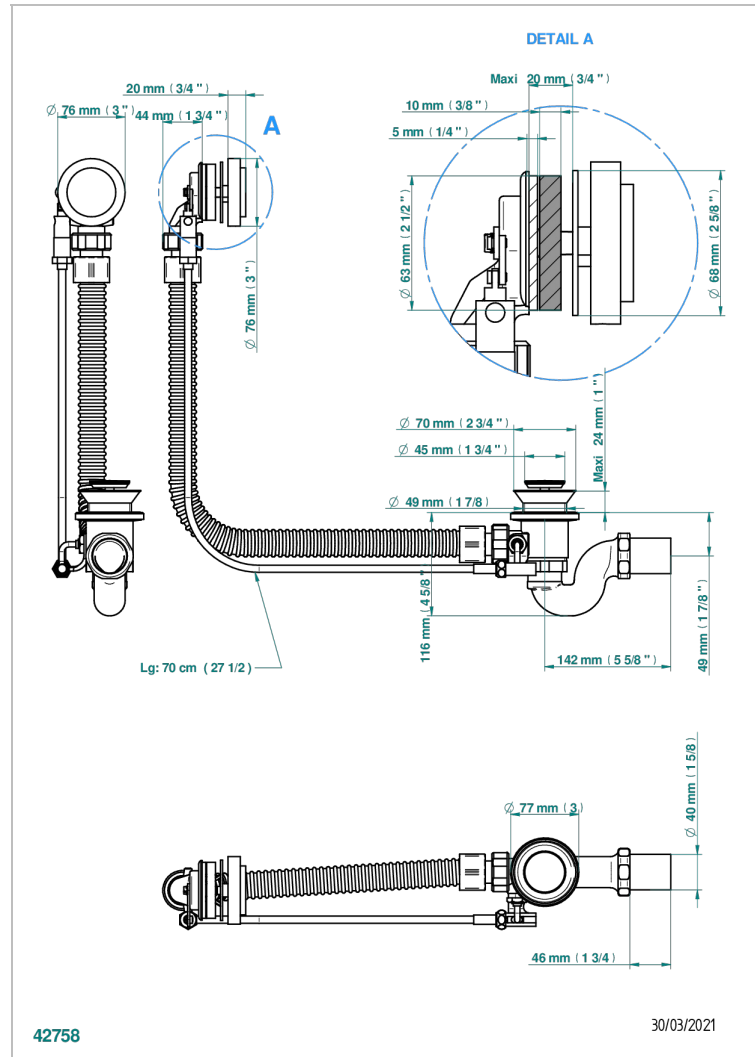

# MONTAIGNE MARBRE BLANC VENUS

G3V-300/70

Vidage automatique pour baignoire câble lg 70 cm

THG<sup>®</sup>  
PARIS

## CARACTÉRISTIQUES

- Montaigne marbre blanc Vénus
- Vidage automatique pour baignoire câble lg 70 cm