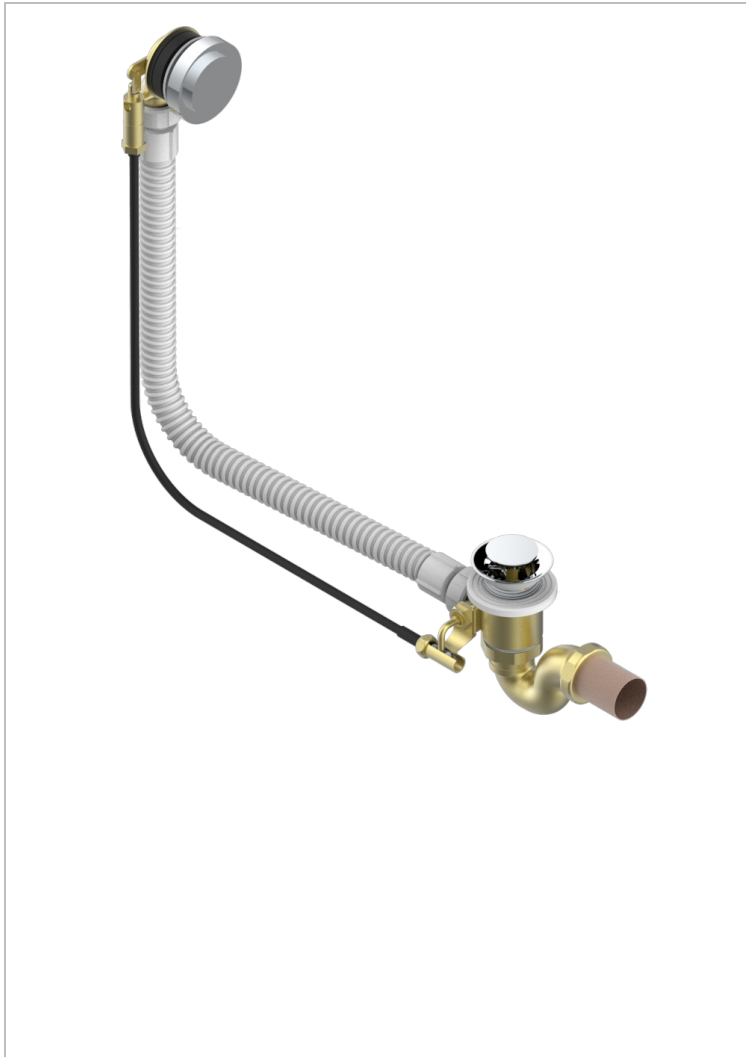

# MONTAIGNE MARBRE BLANC VENUS

G3V-300/70

Vidage automatique pour baignoire câble lg 70 cm

THG<sup>®</sup>  
PARIS

## CARACTÉRISTIQUES

- Montaigne marbre blanc Vénus
- Vidage automatique pour baignoire câble lg 70 cm

## FINITIONS DISPONIBLES

Chromé - A02  
Pvd blush - H62  
Pvd blush mat - H60  
Pvd couleur bronze brown - F33  
Pvd couleur bronze brown - mat - F34  
Pvd couleur doré - H52

Pvd couleur doré mat - H53  
Pvd couleur laiton - H49  
Pvd couleur laiton mat - H50  
Pvd couleur nickel - H55  
Pvd couleur nickel mat - H56  
Pvd graphite - H64