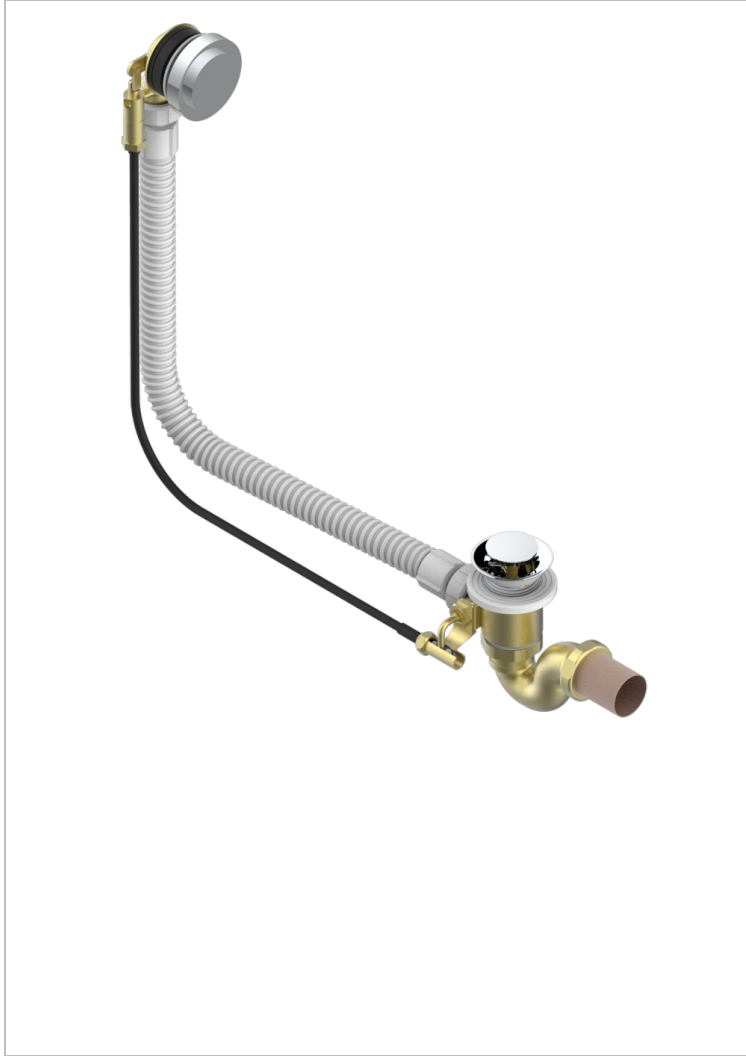

# MONTAIGNE VENUS WHITE MARBLE

G3V-300/70

Desagüe automático de bañera lg 70 cm

THG<sup>®</sup>  
PARIS

## CARACTERÍSTICAS

- Montaigne Venus white marble
- Desagüe automático de bañera lg 70 cm

## ACABADOS DISPONIBLES

Cromo - A02  
Pvd blush - H62  
Pvd blush mate - H60  
Pvd color latón - H49  
Pvd color latón mate - H50  
Pvd color níquel - H55

Pvd color níquel mate - H56  
Pvd color oro - H52  
Pvd color oro mate - H53  
Pvd grafito - H64  
Pvd grafito mate - H65  
Pvd marrón bronce - F33