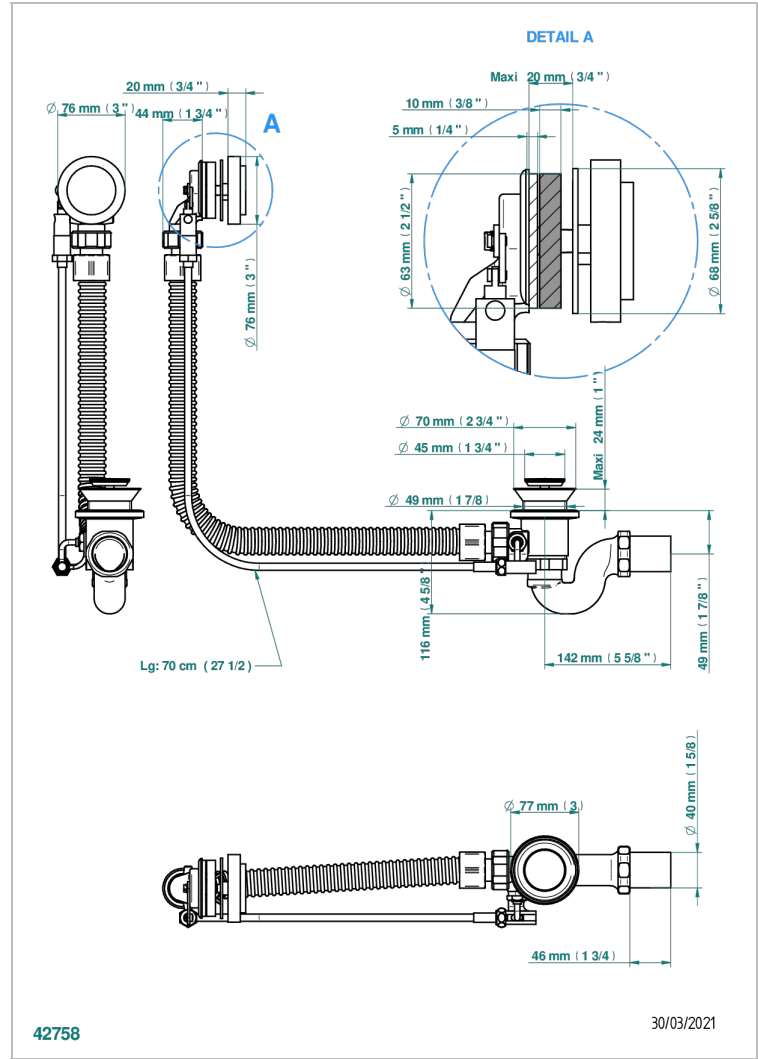

# MONTAIGNE VENUS WHITE MARBLE

G3V-300/70

Desagüe automático de bañera lg 70 cm

THG<sup>®</sup>  
PARIS

## CARACTERÍSTICAS

- Montaigne Venus white marble
- Desagüe automático de bañera lg 70 cm