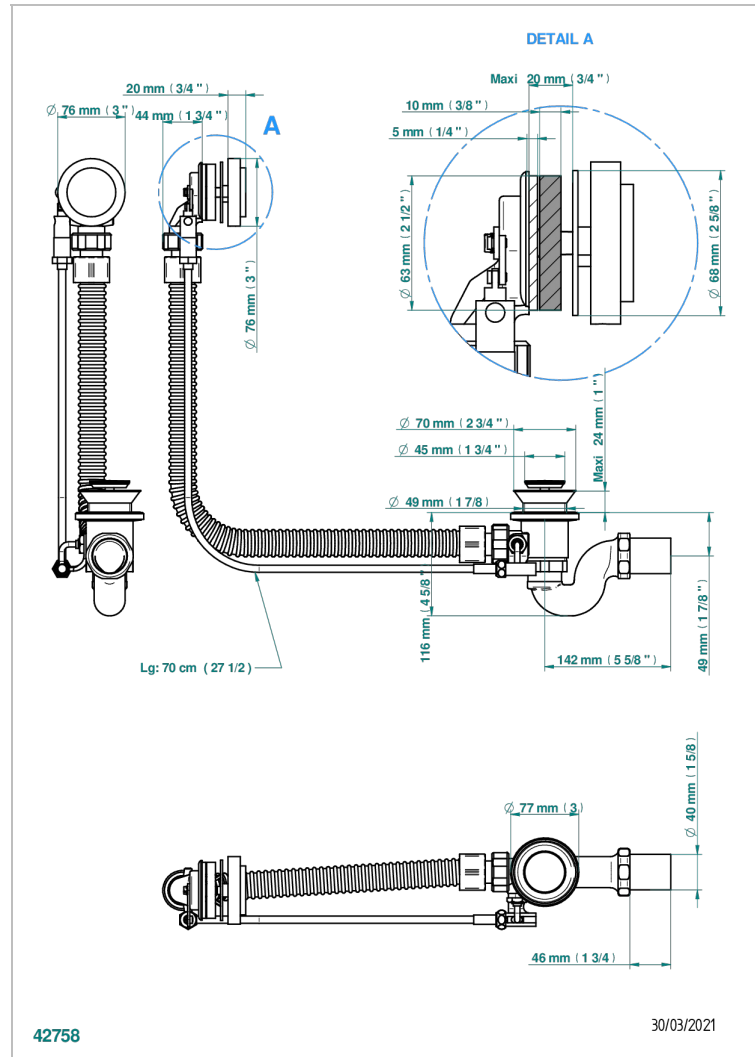

MONTAIGNE VENUS WHITE MARBLE

G3V-300/70

Wannen Ab- und Überlaufgarnitur Kabel : 70 cm

THG
PARIS

EIGENSCHAFTEN

- Montaigne Venus white marble
- Wannen Ab- und Überlaufgarnitur Kabel : 70 cm

VERFÜGBARE OBERFLÄCHEN

Pvd nickel matt - H56
Pvd umber - H66
Pvd umber matt - H67