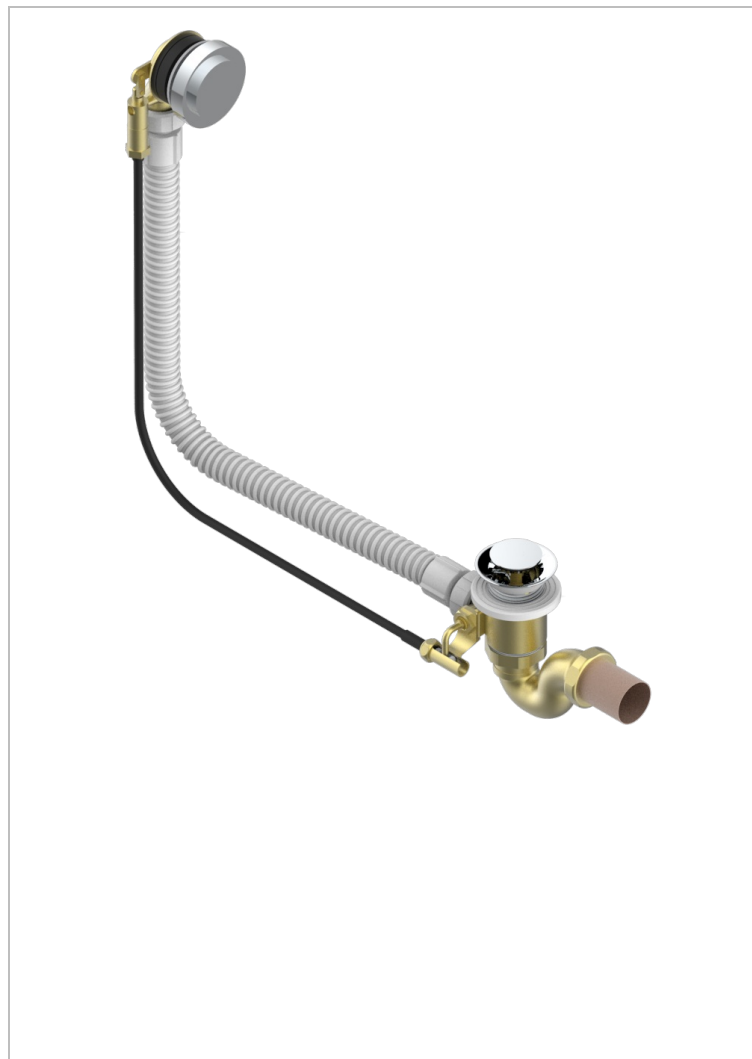

# MONTAIGNE MARBRE LEONARDO GREY A MANETTES

G3U-300/70

Vidage automatique pour baignoire câble lg 70 cm

## CARACTÉRISTIQUES

- Montaigne marbre Leonardo Grey à manettes
- Vidage automatique pour baignoire câble lg 70 cm

## FINITIONS DISPONIBLES

Chromé - A02  
Pvd blush - H62  
Pvd blush mat - H60  
Pvd couleur bronze brown - F33  
Pvd couleur bronze brown - mat - F34  
Pvd couleur doré - H52

Pvd couleur doré mat - H53  
Pvd couleur laiton - H49  
Pvd couleur laiton mat - H50  
Pvd couleur nickel - H55  
Pvd couleur nickel mat - H56  
Pvd graphite - H64