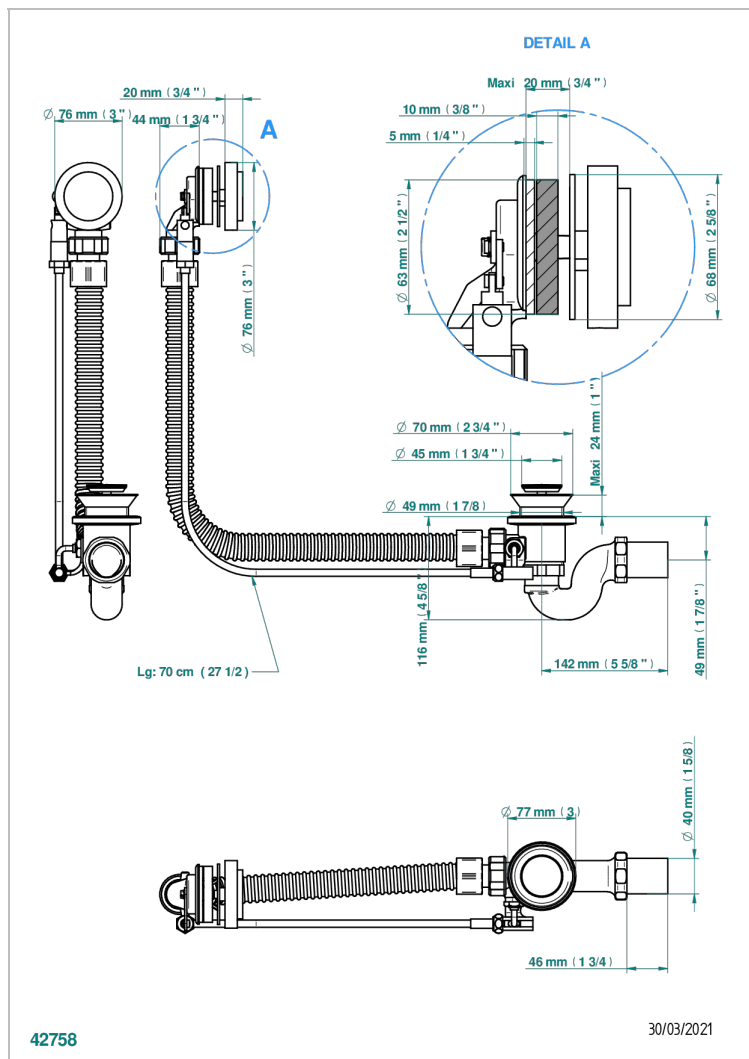

# MONTAIGNE MARBRE LEONARDO GREY A MANETTES

G3U-300/70

Vidage automatique pour baignoire câble lg 70 cm

## CARACTÉRISTIQUES

- Montaigne marbre Leonardo Grey à manettes
- Vidage automatique pour baignoire câble lg 70 cm