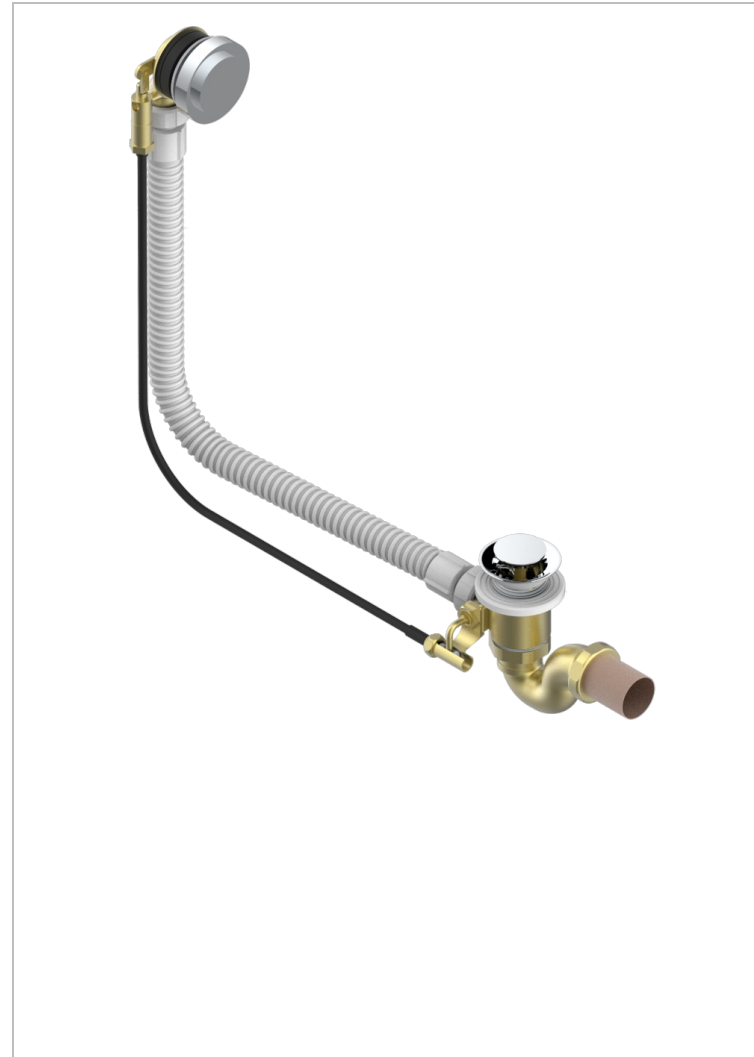

# MONTAIGNE LEONARDO GREY MARBLE WITH LEVER HANDLES

G3U-300/70

Wannen Ab- und Überlaufgarnitur Kabel : 70 cm

## EIGENSCHAFTEN

- Montaigne Leonardo Grey marble with lever handles
- Wannen Ab- und Überlaufgarnitur Kabel : 70 cm

## VERFÜGBARE OBERFLÄCHEN

Chrom - A02  
 Pvd blush - H62  
 Pvd blush matt - H60  
 Pvd bronze braun - F33  
 Pvd bronze braun matt - F34  
 Pvd gold - H52

Pvd gold matt - H53  
 Pvd graphite - H64  
 Pvd graphite matt - H65  
 Pvd messing - H49  
 Pvd messing matt - H50  
 Pvd nickel - H55