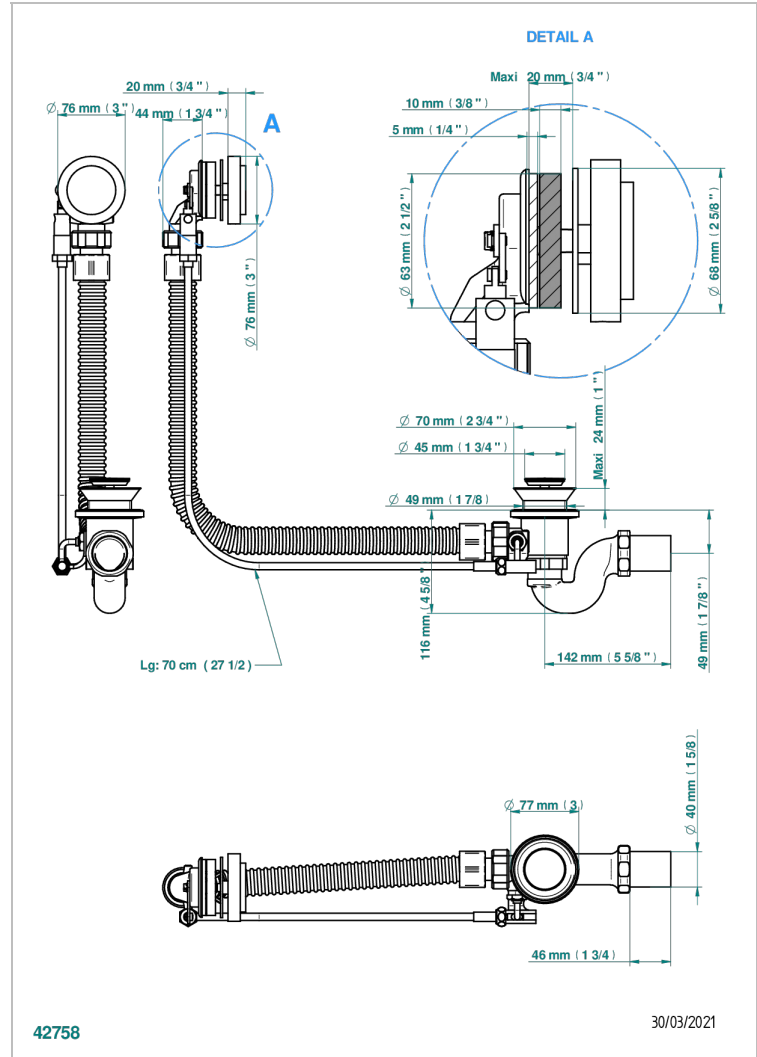

# MONTAIGNE LEONARDO GREY MARBLE WITH LEVER HANDLES

G3U-300/70

Wannen Ab- und Überlaufgarnitur Kabel : 70 cm

## EIGENSCHAFTEN

- Montaigne Leonardo Grey marble with lever handles
- Wannen Ab- und Überlaufgarnitur Kabel : 70 cm

Pvd nickel matt - H56  
 Pvd umber - H66  
 Pvd umber matt - H67