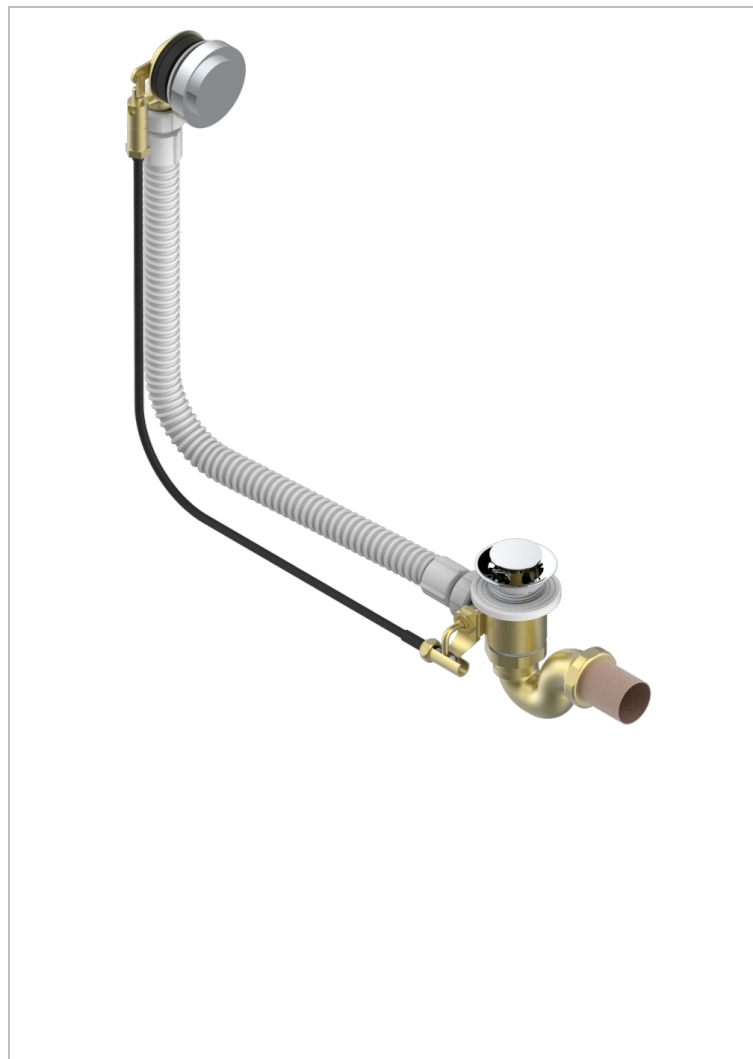

MONTAIGNE MARBRE LEONARDO GREY A MANETTES

G3U-300/70

Vidage automatique pour baignoire câble lg 70 cm

CARACTÉRISTIQUES

- Montaigne marbre Leonardo Grey à manettes
- Vidage automatique pour baignoire câble lg 70 cm

FINITIONS DISPONIBLES

Chromé - A02
Pvd blush - H62
Pvd blush mat - H60
Pvd couleur bronze brown - F33
Pvd couleur bronze brown - mat - F34
Pvd couleur doré - H52

Pvd couleur doré mat - H53
Pvd couleur laiton - H49
Pvd couleur laiton mat - H50
Pvd couleur nickel - H55
Pvd couleur nickel mat - H56
Pvd graphite - H64