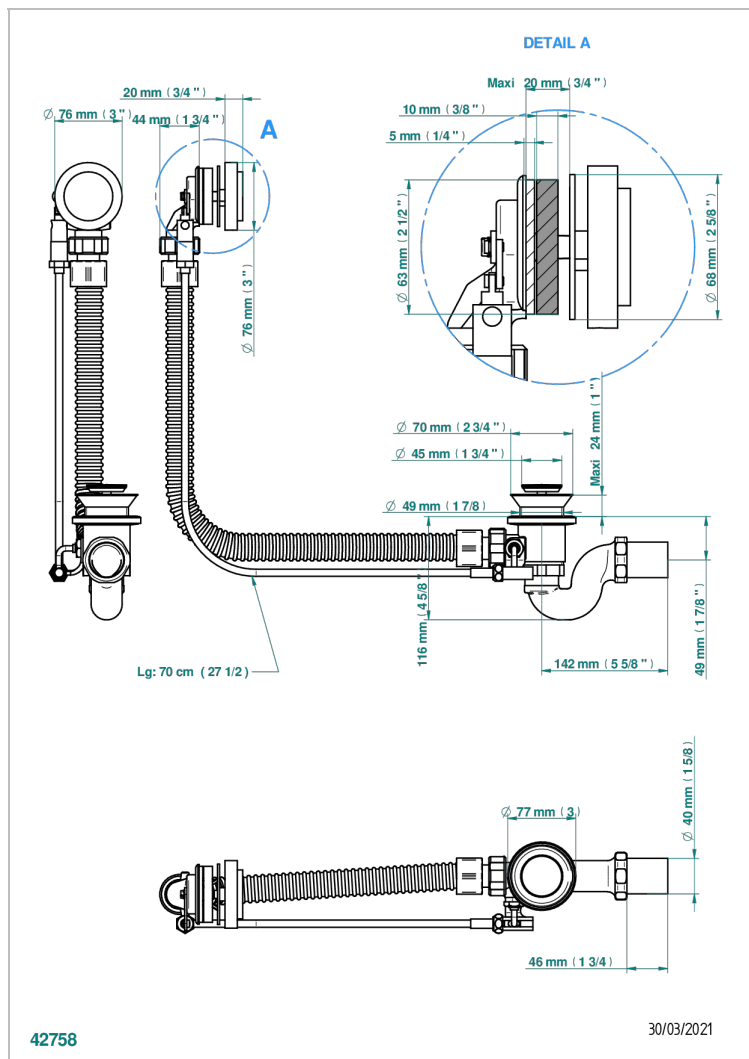

MONTAIGNE MARBRE LEONARDO GREY A MANETTES

G3U-300/70

Vidage automatique pour baignoire câble lg 70 cm

CARACTÉRISTIQUES

- Montaigne marbre Leonardo Grey à manettes
- Vidage automatique pour baignoire câble lg 70 cm