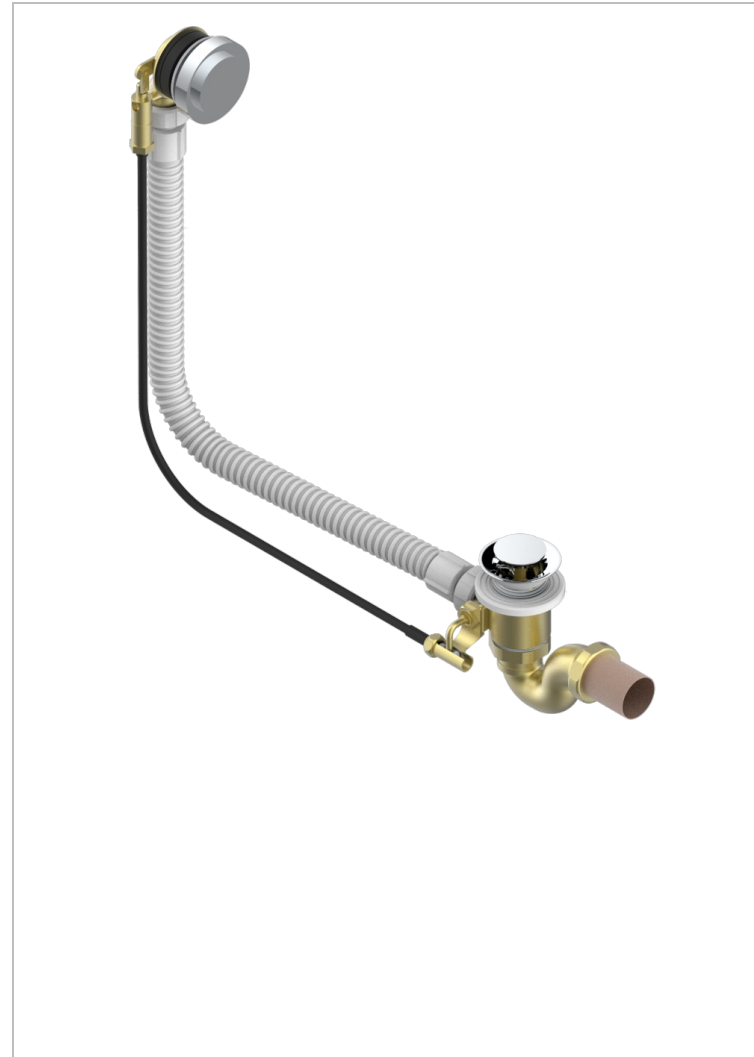

MONTAIGNE LEONARDO GREY MARBLE WITH LEVER HANDLES

G3U-300/70

Wannen Ab- und Überlaufgarnitur Kabel : 70 cm

EIGENSCHAFTEN

- Montaigne Leonardo Grey marble with lever handles
- Wannen Ab- und Überlaufgarnitur Kabel : 70 cm

VERFÜGBARE OBERFLÄCHEN

Chrom - A02
 Pvd blush - H62
 Pvd blush matt - H60
 Pvd bronze braun - F33
 Pvd bronze braun matt - F34
 Pvd gold - H52

Pvd gold matt - H53
 Pvd graphite - H64
 Pvd graphite matt - H65
 Pvd messing - H49
 Pvd messing matt - H50
 Pvd nickel - H55