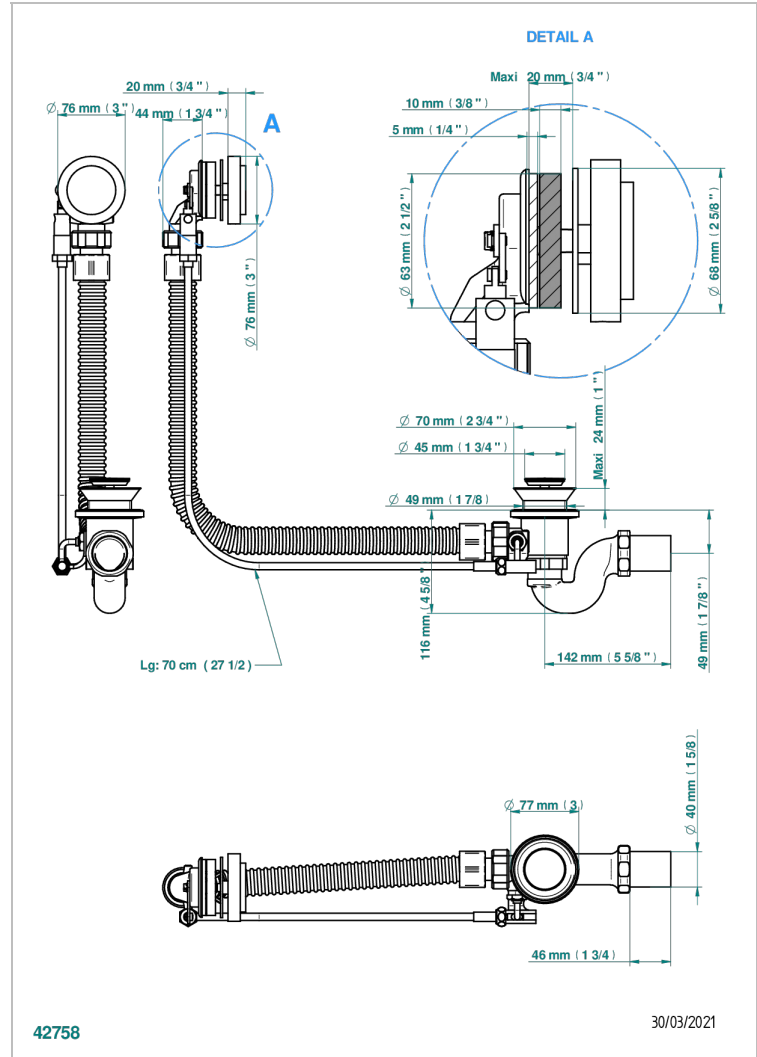

MONTAIGNE LEONARDO GREY MARBLE WITH LEVER HANDLES

G3U-300/70

Wannen Ab- und Überlaufgarnitur Kabel : 70 cm

EIGENSCHAFTEN

- Montaigne Leonardo Grey marble with lever handles
- Wannen Ab- und Überlaufgarnitur Kabel : 70 cm

VERFÜGBARE OBERFLÄCHEN

Chrom - A02
 Pvd blush - H62
 Pvd blush matt - H60
 Pvd bronze braun - F33
 Pvd bronze braun matt - F34
 Pvd gold - H52

Pvd gold matt - H53
 Pvd graphite - H64
 Pvd graphite matt - H65
 Pvd messing - H49
 Pvd messing matt - H50
 Pvd nickel - H55

Pvd nickel matt - H56
 Pvd umber - H66
 Pvd umber matt - H67