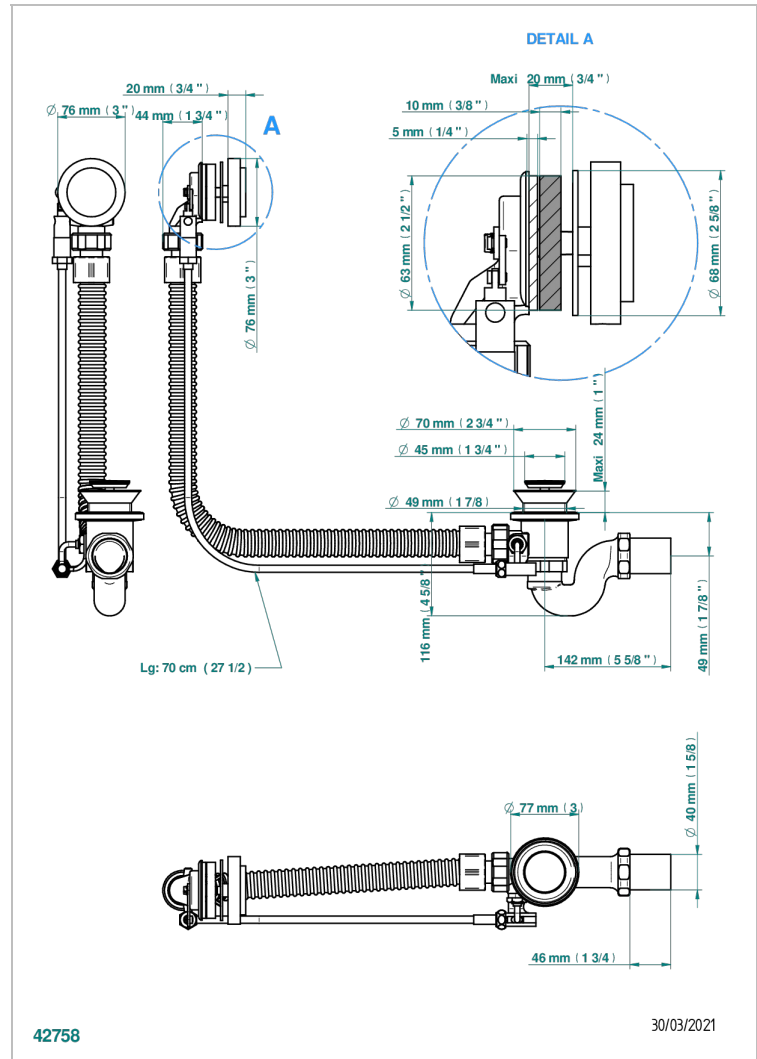

MONTAIGNE MARBRE LEONARDO GREY

G3T-300/70

Vidage automatique pour baignoire câble lg 70 cm

THG[®]
PARIS

CARACTÉRISTIQUES

- Montaigne marbre Leonardo Grey
- Vidage automatique pour baignoire câble lg 70 cm

FINITIONS DISPONIBLES