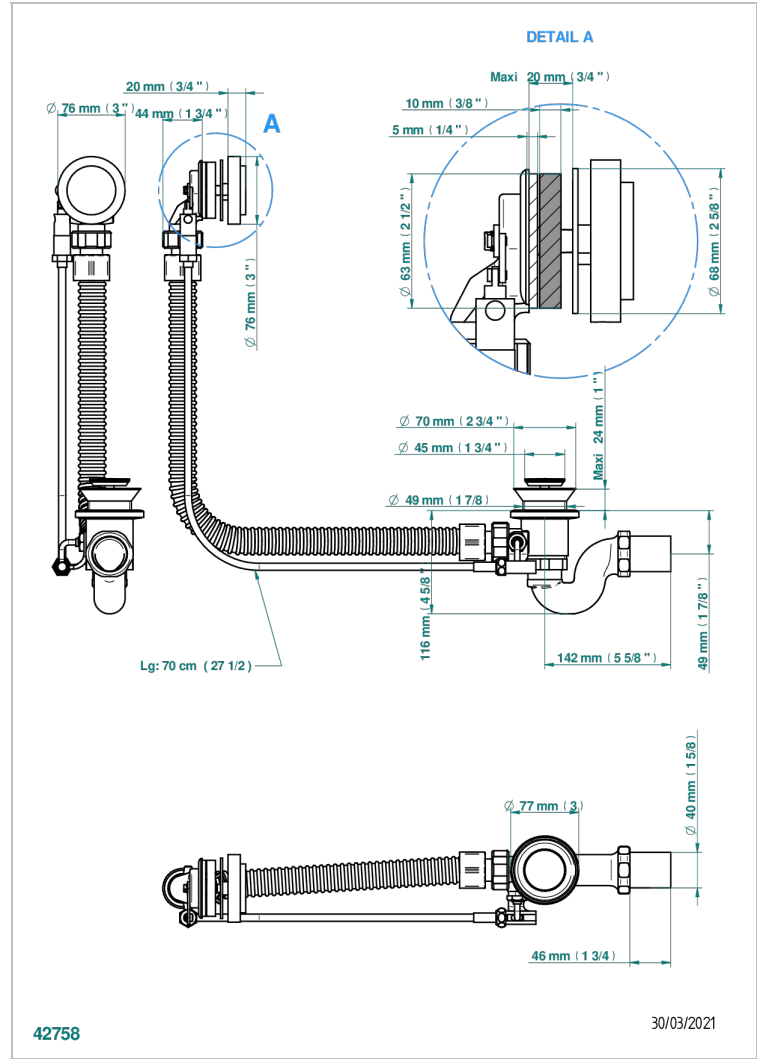

MONTAIGNE LEONARDO GREY MARBLE

G3T-300/70

Desagüe automático de bañera lg 70 cm

THG[®]
PARIS

CARACTERÍSTICAS

- Montaigne Leonardo Grey marble
- Desagüe automático de bañera lg 70 cm

ACABADOS DISPONIBLES

Cromo - A02
Pvd blush - H62
Pvd blush mate - H60
Pvd color latón - H49
Pvd color latón mate - H50
Pvd color níquel - H55