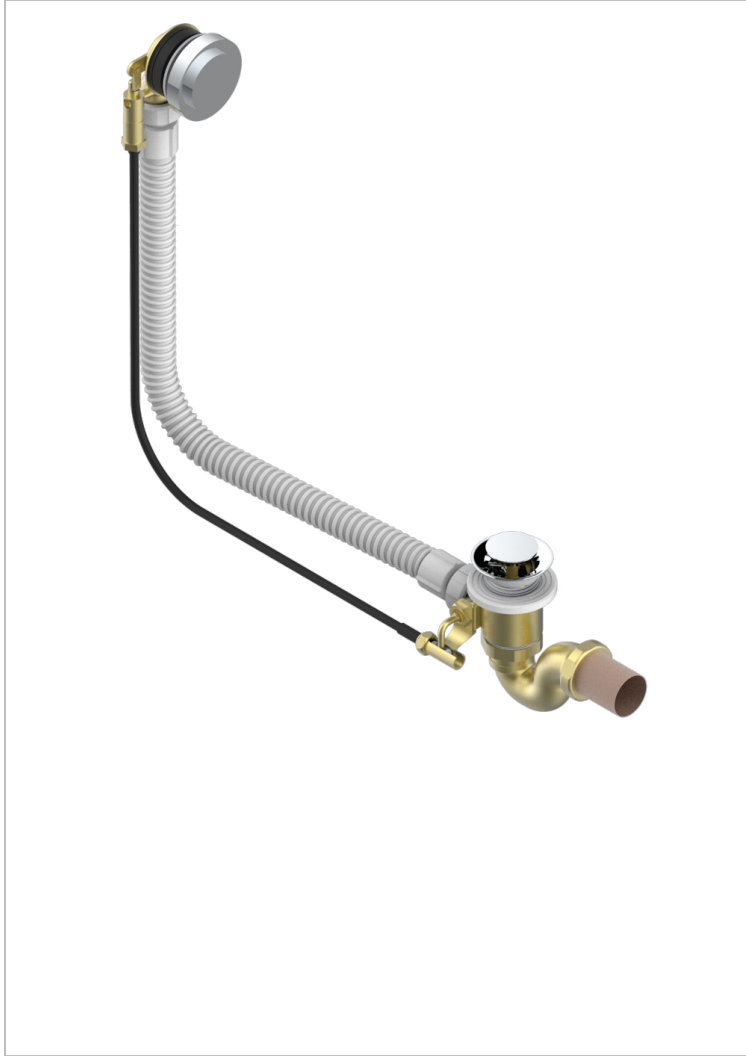

MONTAIGNE LEONARDO GREY MARBLE

G3T-300/70

Desagüe automático de bañera lg 70 cm

THG[®]
PARIS

CARACTERÍSTICAS

- Montaigne Leonardo Grey marble
- Desagüe automático de bañera lg 70 cm

ACABADOS DISPONIBLES

Cromo - A02
Pvd blush - H62
Pvd blush mate - H60
Pvd color latón - H49
Pvd color latón mate - H50
Pvd color níquel - H55

Pvd color níquel mate - H56
Pvd color oro - H52
Pvd color oro mate - H53
Pvd grafito - H64
Pvd grafito mate - H65
Pvd marrón bronce - F33

Pvd marrón bronce mate - F34
Pvd umber - H66
Pvd umber mate - H67