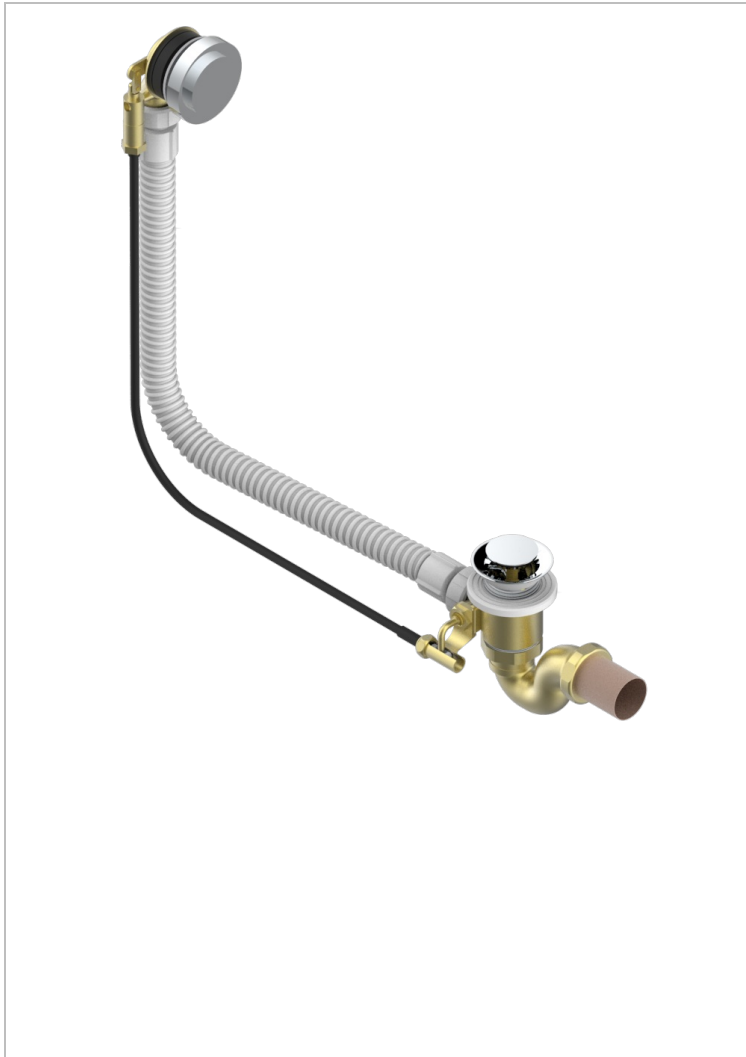

# MONTAIGNE LEONARDO GREY MARBLE

G3T-300/70

Wannen Ab- und Überlaufgarnitur Kabel : 70 cm

THG<sup>®</sup>  
PARIS

## EIGENSCHAFTEN

- Montaigne Leonardo Grey marble
- Wannen Ab- und Überlaufgarnitur Kabel : 70 cm

## VERFÜGBARE OBERFLÄCHEN

Chrom - A02  
Pvd blush - H62  
Pvd blush matt - H60  
Pvd bronze braun - F33  
Pvd bronze braun matt - F34  
Pvd gold - H52

Pvd gold matt - H53  
Pvd graphite - H64  
Pvd graphite matt - H65  
Pvd messing - H49  
Pvd messing matt - H50  
Pvd nickel - H55