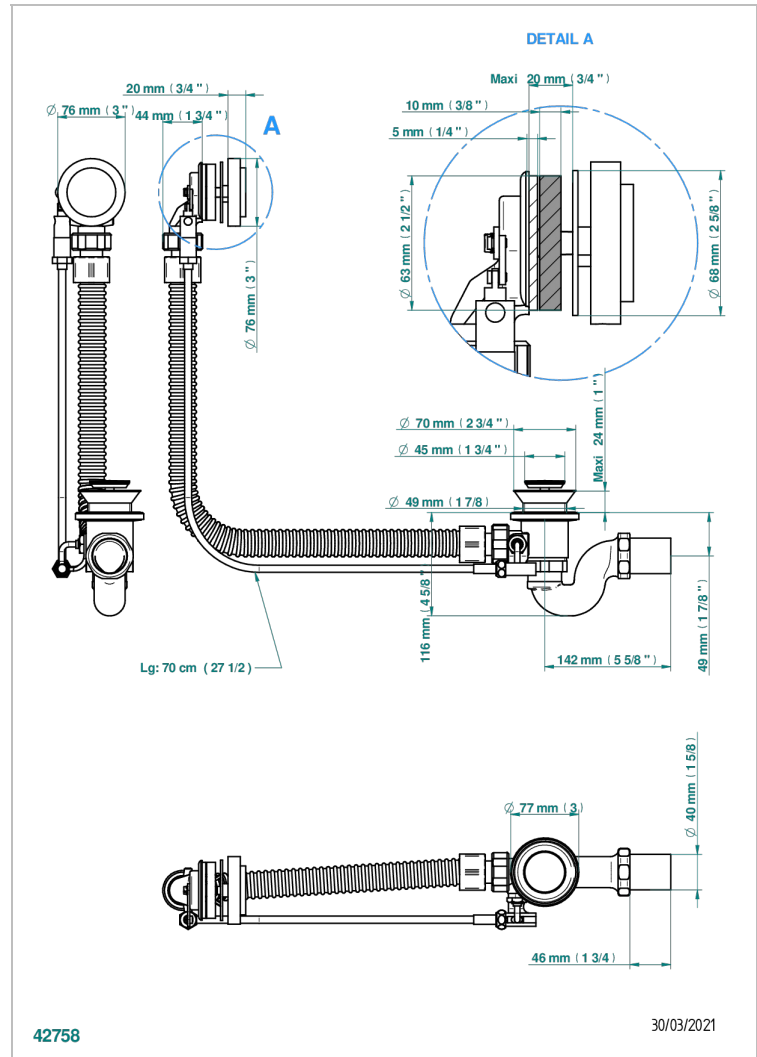

# MONTAIGNE LEONARDO GREY MARBLE

G3T-300/70

Wannen Ab- und Überlaufgarnitur Kabel : 70 cm

THG<sup>®</sup>  
PARIS

## EIGENSCHAFTEN

- Montaigne Leonardo Grey marble
- Wannen Ab- und Überlaufgarnitur Kabel : 70 cm

Pvd nickel matt - H56  
Pvd umber - H66  
Pvd umber matt - H67