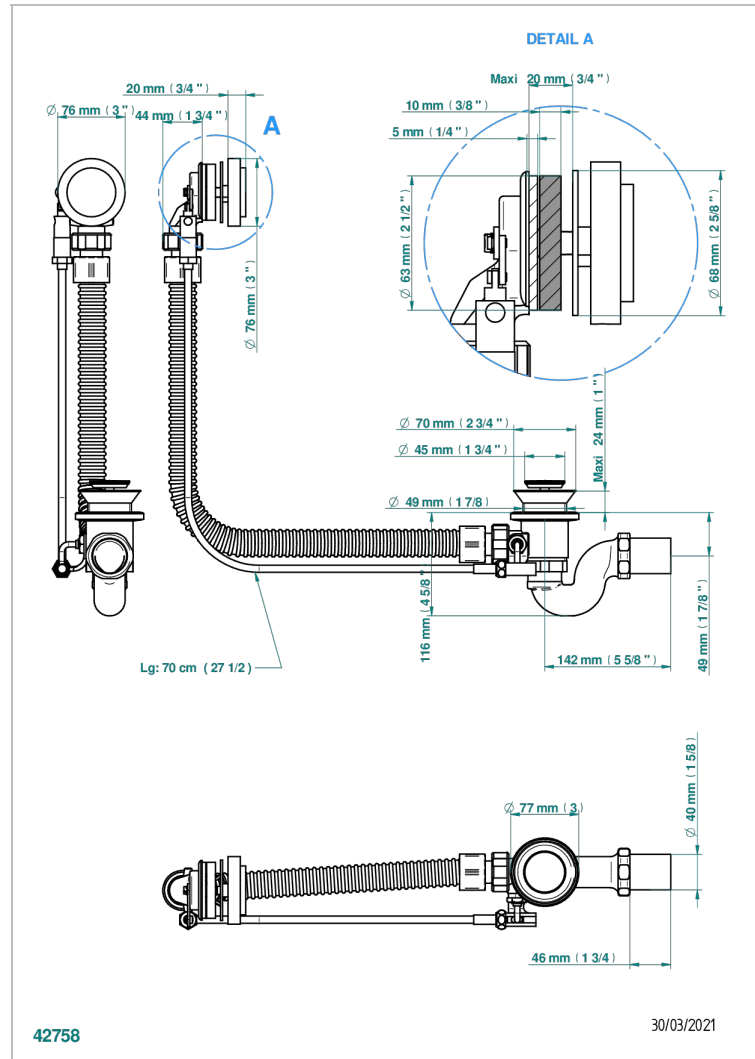

# MONTAIGNE MARBRE LEONARDO GREY

G3T-300/70

Vidage automatique pour baignoire câble lg 70 cm

THG<sup>®</sup>  
PARIS

## CARACTÉRISTIQUES

- Montaigne marbre Leonardo Grey
- Vidage automatique pour baignoire câble lg 70 cm