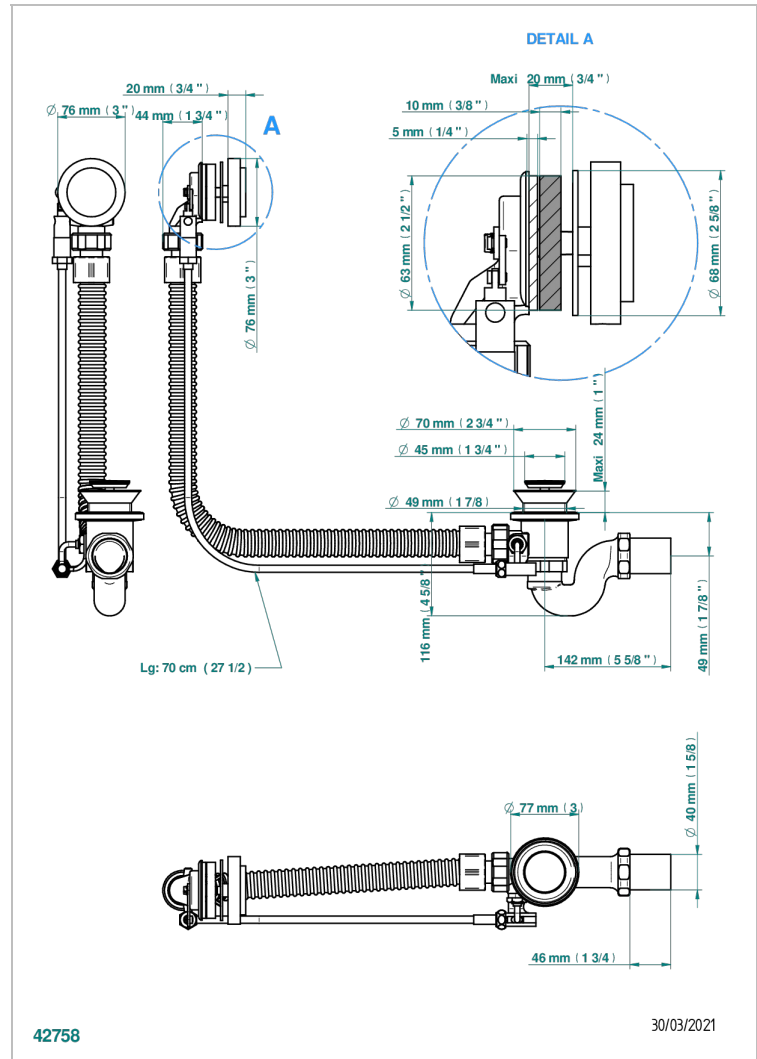

MONTAIGNE LEONARDO GREY MARBLE

G3T-300/70

Wannen Ab- und Überlaufgarnitur Kabel : 70 cm

THG[®]
PARIS

EIGENSCHAFTEN

- Montaigne Leonardo Grey marble
- Wannen Ab- und Überlaufgarnitur Kabel : 70 cm

VERFÜGBARE OBERFLÄCHEN

Pvd nickel matt - H56
Pvd umber - H66
Pvd umber matt - H67