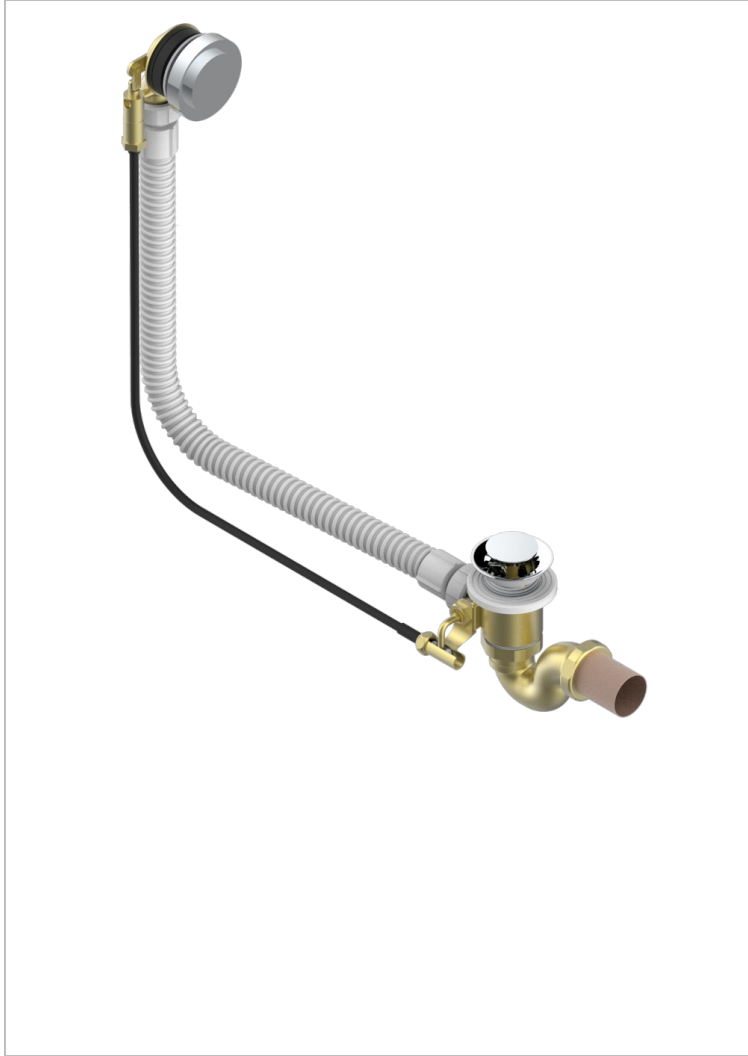

MONTAIGNE LEONARDO GREY MARBLE

G3T-300/70

浴缸自动分水器，管线长70厘米

特色

- Montaigne Leonardo Grey marble
- 浴缸自动分水器，管线长70厘米

可选饰面

Blush PVD - H62
Graphite PVD - H64
Matt Umber PVD - H67
Matt blush PVD - H60
Matt graphite PVD - H65
PVD哑光棕铜 - F34