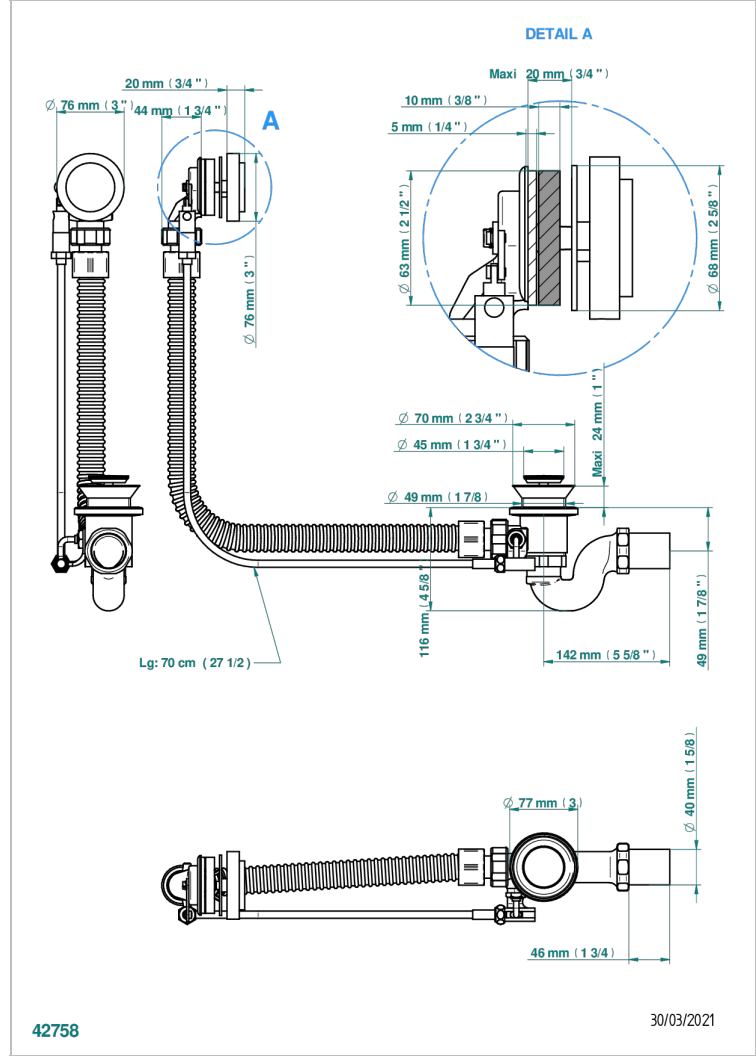

MONTAIGNE LEONARDO GREY MARBLE

G3T-300/70

浴缸自动分水器，管线长70厘米

特色

- Montaigne Leonardo Grey marble
- 浴缸自动分水器，管线长70厘米

可选饰面

Blush PVD - H62
Graphite PVD - H64
Matt Umber PVD - H67
Matt blush PVD - H60
Matt graphite PVD - H65
PVD哑光棕铜 - F34