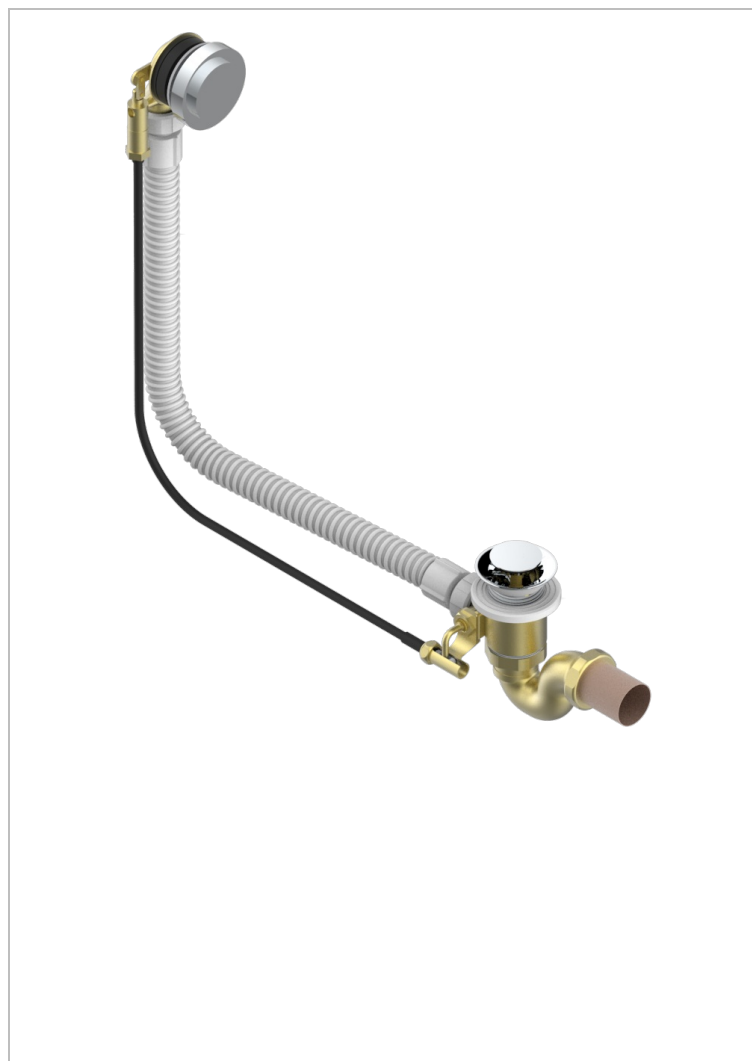

MONTAIGNE MARBRE GRAND ANTIQUE A MANETTES

G3S-300/70

Vidage automatique pour baignoire câble lg 70 cm

CARACTÉRISTIQUES

- Montaigne marbre Grand Antique à manettes
- Vidage automatique pour baignoire câble lg 70 cm

FINITIONS DISPONIBLES

Chromé - A02
Pvd blush - H62
Pvd blush mat - H60
Pvd couleur bronze brown - F33
Pvd couleur bronze brown - mat - F34
Pvd couleur doré - H52

Pvd couleur doré mat - H53
Pvd couleur laiton - H49
Pvd couleur laiton mat - H50
Pvd couleur nickel - H55
Pvd couleur nickel mat - H56
Pvd graphite - H64