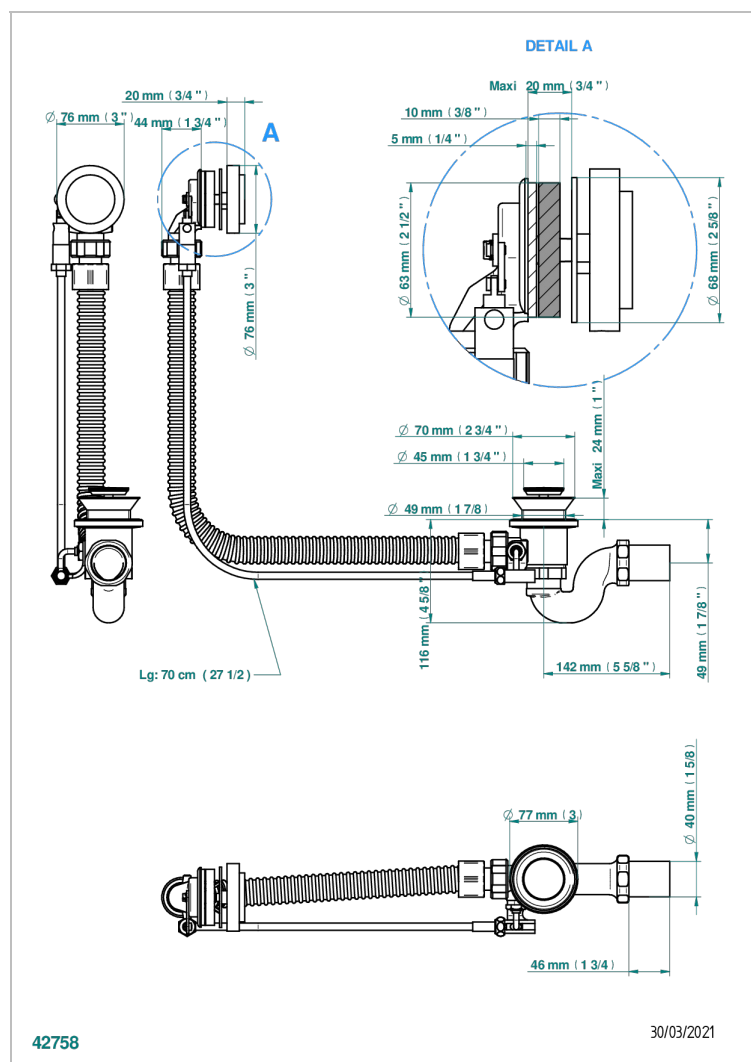

MONTAIGNE MARBRE GRAND ANTIQUE A MANETTES

G3S-300/70

Vidage automatique pour baignoire câble lg 70 cm

CARACTÉRISTIQUES

- Montaigne marbre Grand Antique à manettes
- Vidage automatique pour baignoire câble lg 70 cm