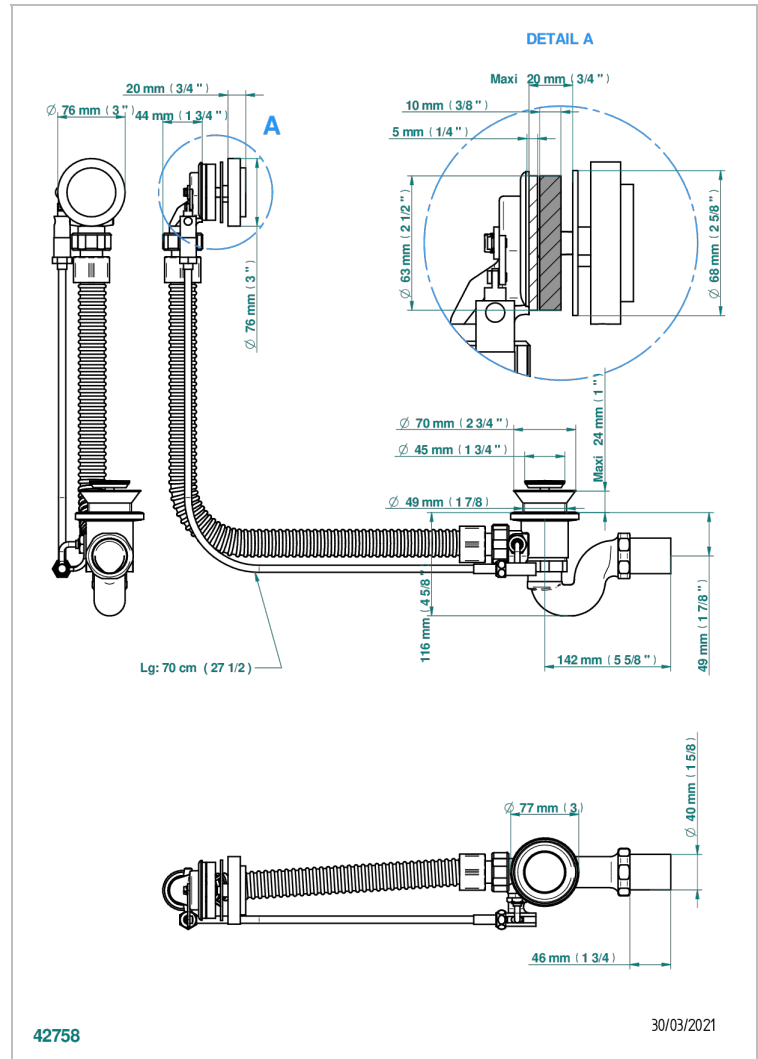

MONTAIGNE GRAND ANTIQUE MARBLE WITH LEVER

G3S-300/70

Desagüe automático de bañera lg 70 cm

CARACTERÍSTICAS

- Montaigne Grand Antique marble with lever
- Desagüe automático de bañera lg 70 cm

ACABADOS DISPONIBLES

Pvd marrón bronce mate - F34
Pvd umber - H66
Pvd umber mate - H67