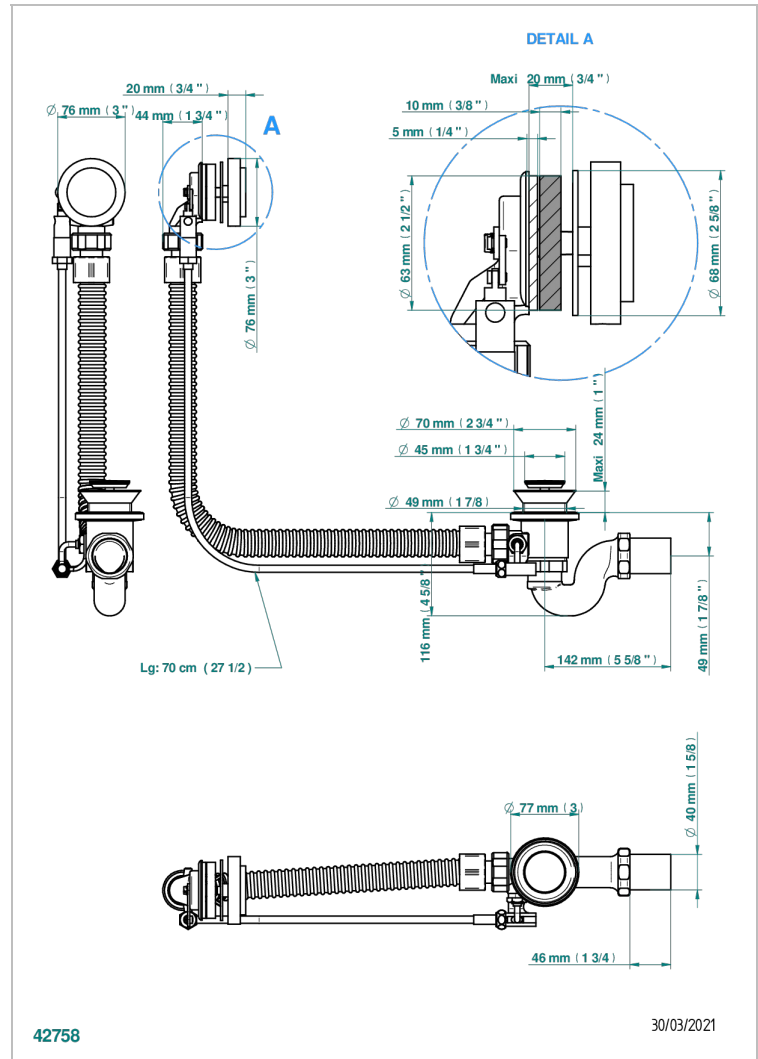

# MONTAIGNE MARBRE GRAND ANTIQUE A MANETTES

G3S-300/70

Vidage automatique pour baignoire câble lg 70 cm

## CARACTÉRISTIQUES

- Montaigne marbre Grand Antique à manettes
- Vidage automatique pour baignoire câble lg 70 cm