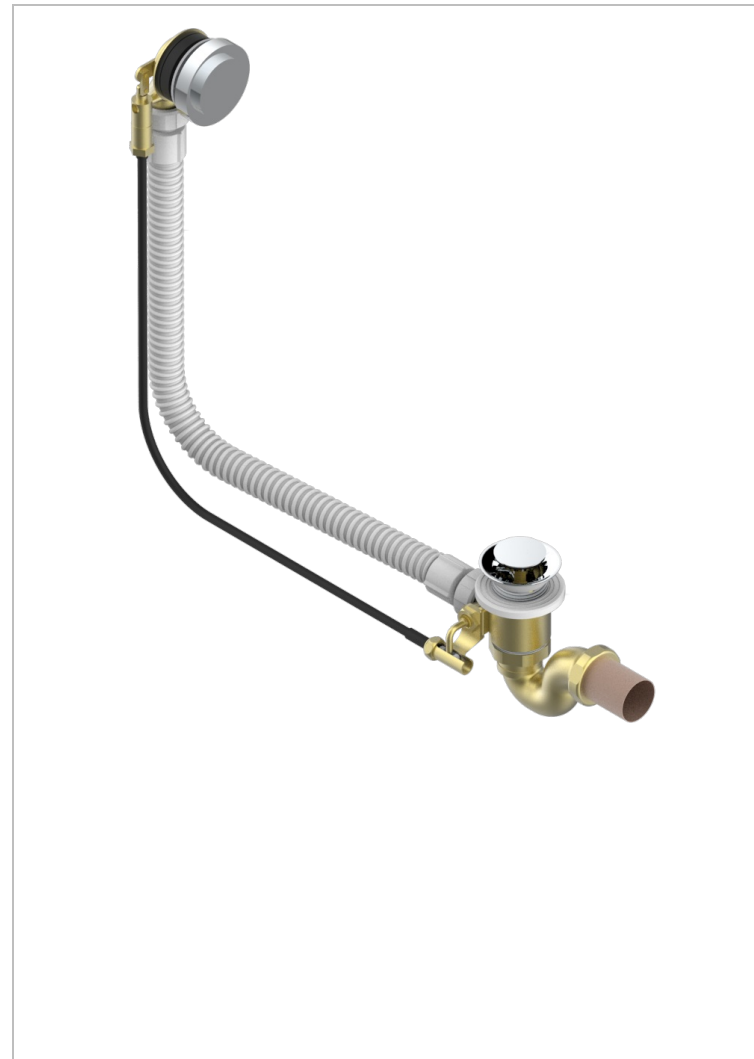

# MONTAIGNE MARBRE GRAND ANTIQUE A MANETTES

G3S-300/70

Vidage automatique pour baignoire câble lg 70 cm

## CARACTÉRISTIQUES

- Montaigne marbre Grand Antique à manettes
- Vidage automatique pour baignoire câble lg 70 cm

## FINITIONS DISPONIBLES

Chromé - A02  
Pvd blush - H62  
Pvd blush mat - H60  
Pvd couleur bronze brown - F33  
Pvd couleur bronze brown - mat - F34  
Pvd couleur doré - H52

Pvd couleur doré mat - H53  
Pvd couleur laiton - H49  
Pvd couleur laiton mat - H50  
Pvd couleur nickel - H55  
Pvd couleur nickel mat - H56  
Pvd graphite - H64