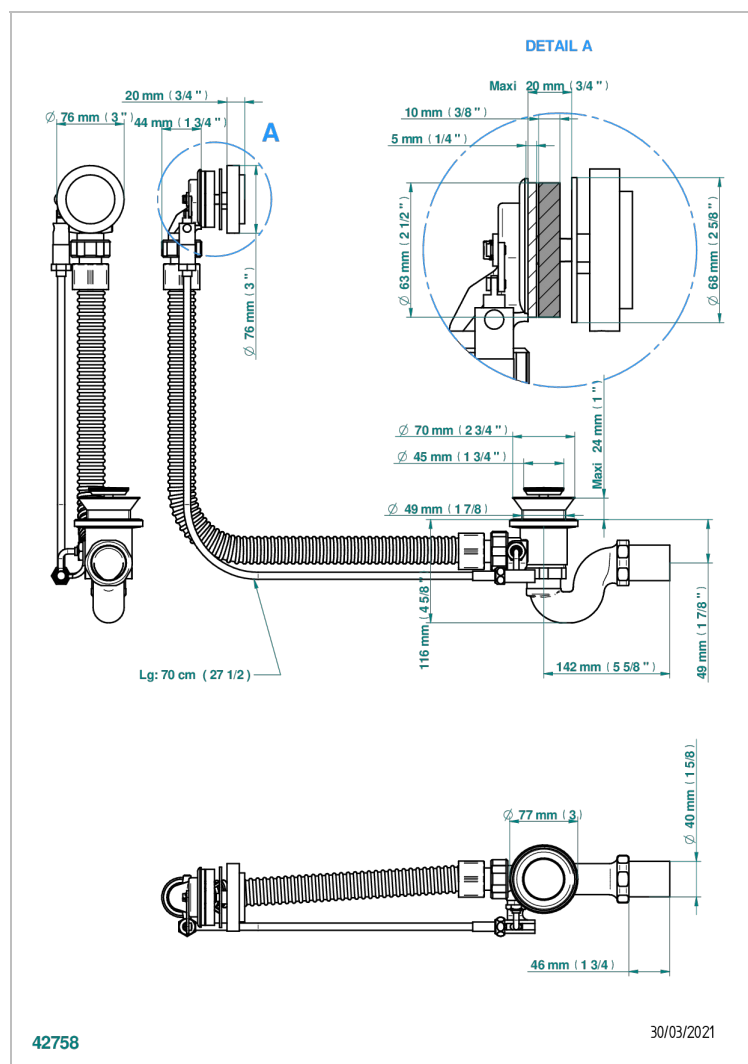

MONTAIGNE MARBRE GRAND ANTIQUE

G3R-300/70

Vidage automatique pour baignoire câble lg 70 cm

THG[®]
PARIS

CARACTÉRISTIQUES

- Montaigne marbre Grand Antique
- Vidage automatique pour baignoire câble lg 70 cm

FINITIONS DISPONIBLES