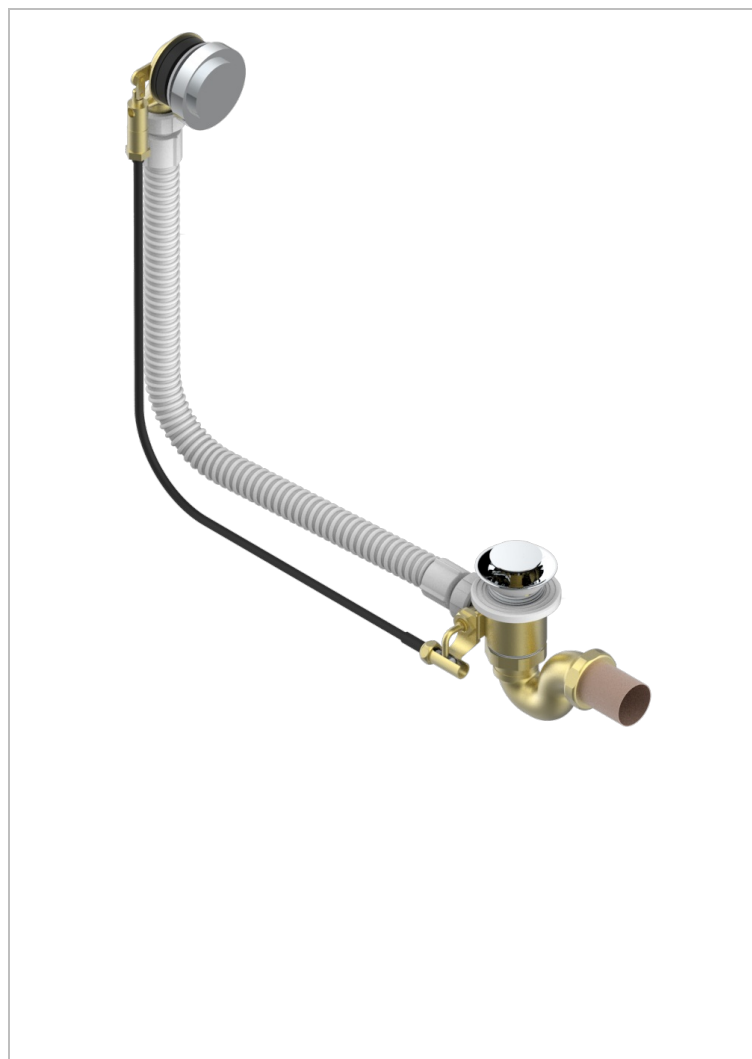

# MONTAIGNE MARBRE GRAND ANTIQUE

G3R-300/70

Vidage automatique pour baignoire câble lg 70 cm

THG<sup>®</sup>  
PARIS

## CARACTÉRISTIQUES

- Montaigne marbre Grand Antique
- Vidage automatique pour baignoire câble lg 70 cm

## FINITIONS DISPONIBLES

Chromé - A02  
Pvd blush - H62  
Pvd blush mat - H60  
Pvd couleur bronze brown - F33  
Pvd couleur bronze brown - mat - F34  
Pvd couleur doré - H52

Pvd couleur doré mat - H53  
Pvd couleur laiton - H49  
Pvd couleur laiton mat - H50  
Pvd couleur nickel - H55  
Pvd couleur nickel mat - H56  
Pvd graphite - H64