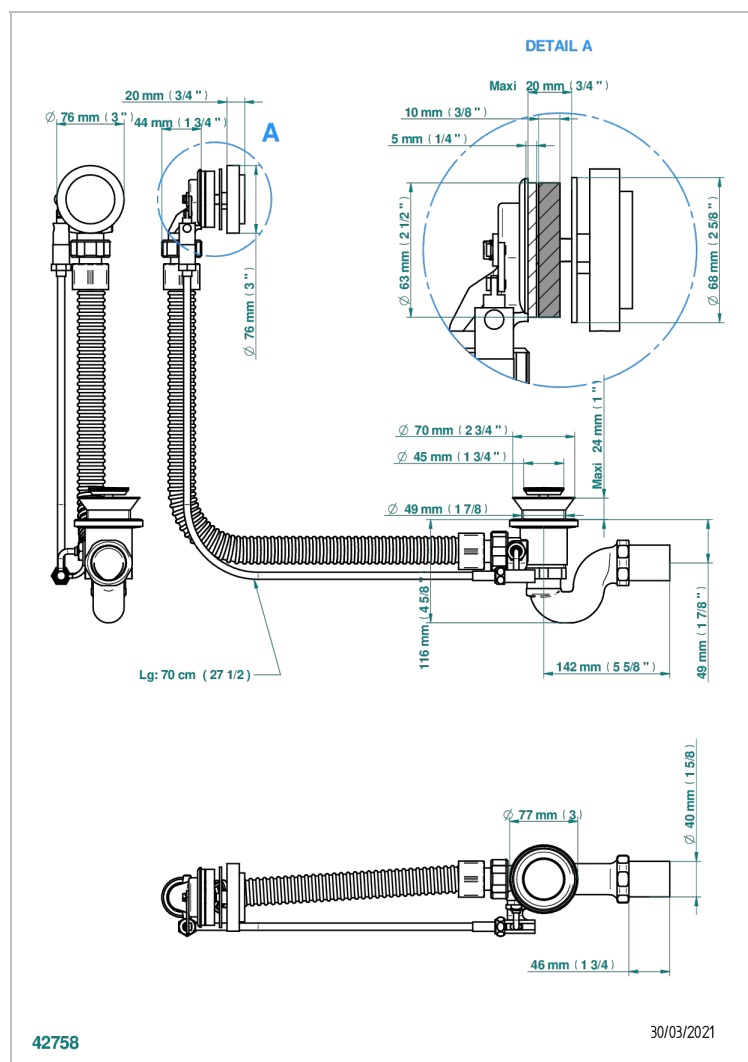

# MONTAIGNE MARBRE GRAND ANTIQUE

G3R-300/70

Vidage automatique pour baignoire câble lg 70 cm

THG<sup>®</sup>  
PARIS

## CARACTÉRISTIQUES

- Montaigne marbre Grand Antique
- Vidage automatique pour baignoire câble lg 70 cm