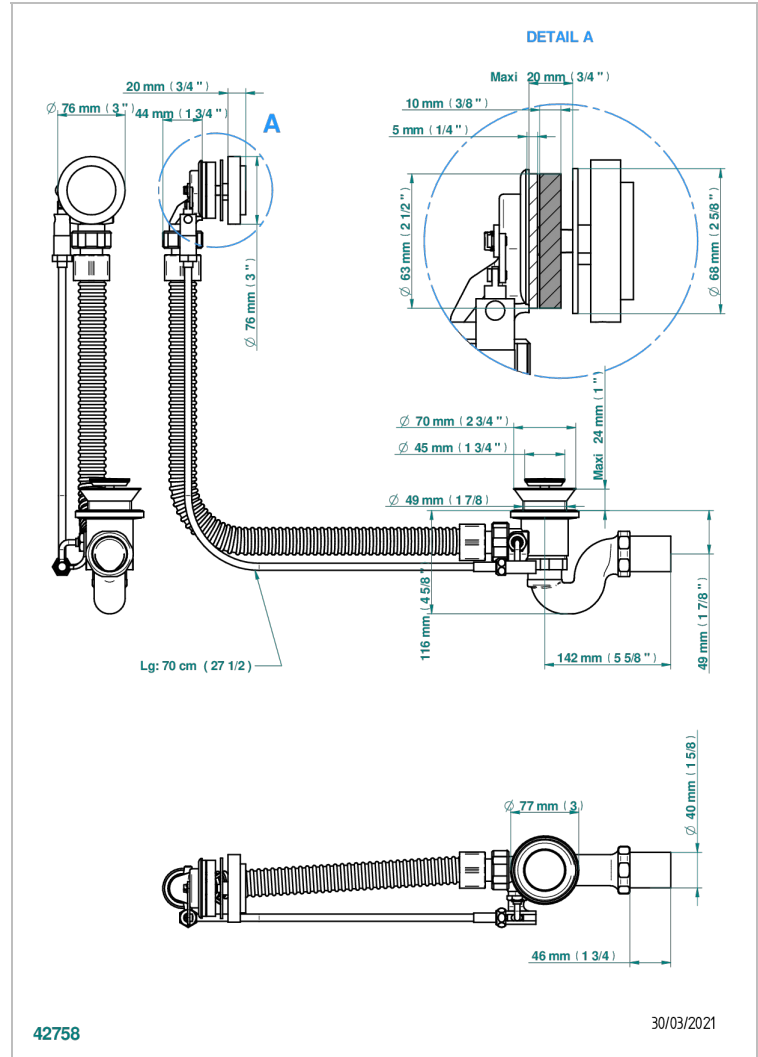

# MONTAIGNE GRAND ANTIQUE MARBLE

G3R-300/70

Desagüe automático de bañera lg 70 cm

THG<sup>®</sup>  
PARIS

## CARACTERÍSTICAS

- Montaigne Grand Antique marble
- Desagüe automático de bañera lg 70 cm