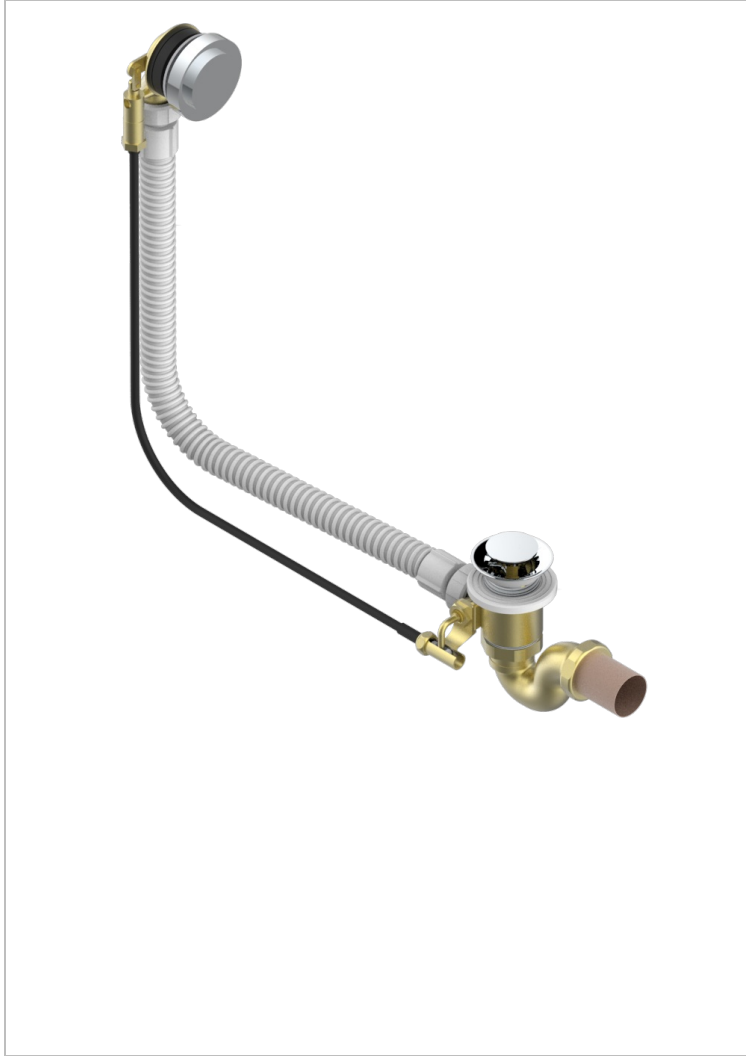

# MONTAIGNE GRAND ANTIQUE MARBLE

G3R-300/70

Desagüe automático de bañera lg 70 cm

THG<sup>®</sup>  
PARIS

## CARACTERÍSTICAS

- Montaigne Grand Antique marble
- Desagüe automático de bañera lg 70 cm

## ACABADOS DISPONIBLES

Cromo - A02  
Pvd blush - H62  
Pvd blush mate - H60  
Pvd color latón - H49  
Pvd color latón mate - H50  
Pvd color níquel - H55

Pvd color níquel mate - H56  
Pvd color oro - H52  
Pvd color oro mate - H53  
Pvd grafito - H64  
Pvd grafito mate - H65  
Pvd marrón bronce - F33