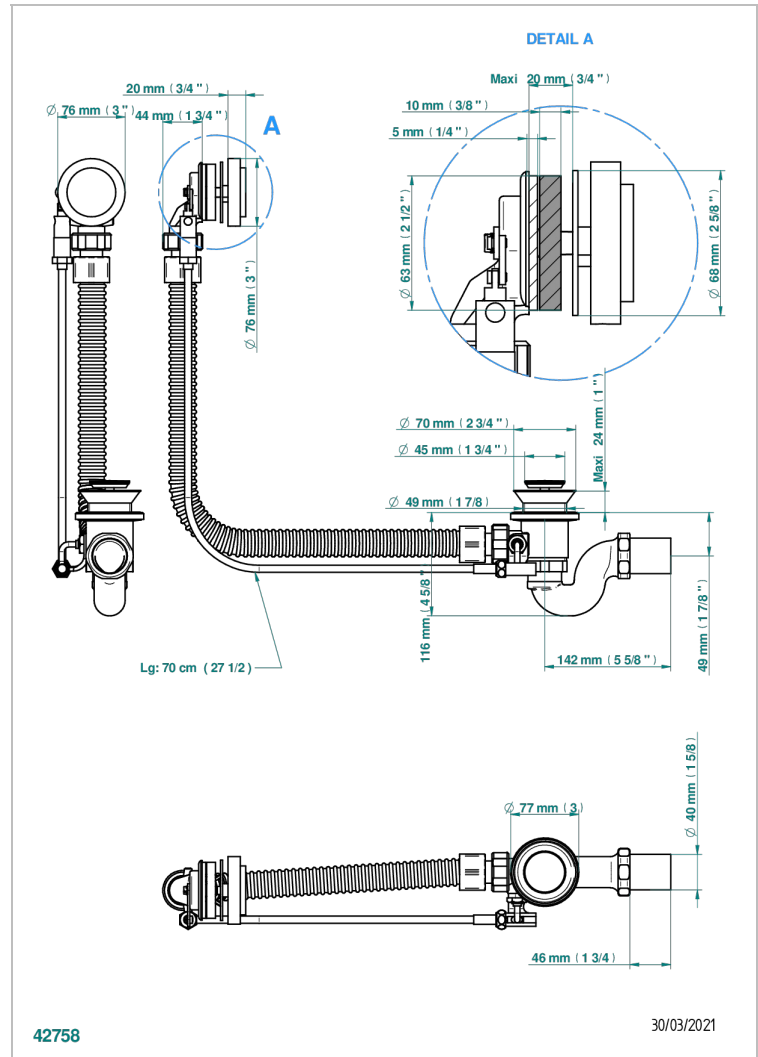

LE 9 NERO MARQUINA

G2I-300/70

Desagüe automático de bañera lg 70 cm

THG[®]
PARIS

CARACTERÍSTICAS

- Le 9 Nero Marquina
- Desagüe automático de bañera lg 70 cm

ACABADOS DISPONIBLES

Cromo - A02
Pvd blush - H62
Pvd blush mate - H60
Pvd color latón - H49
Pvd color latón mate - H50
Pvd color níquel - H55