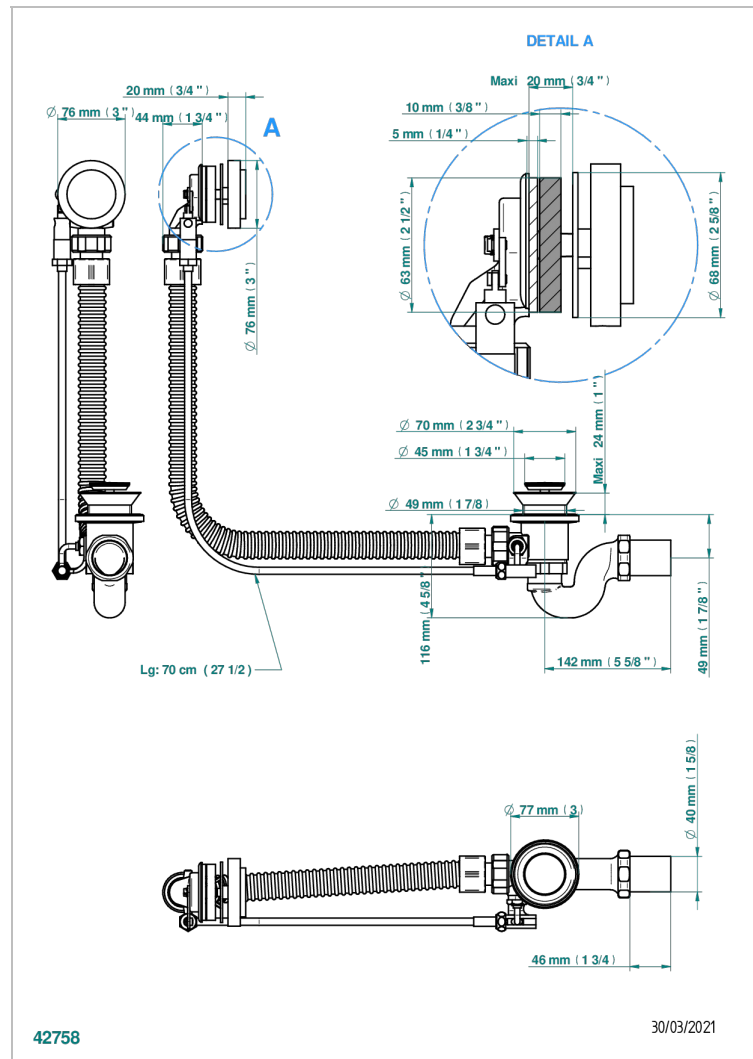

LE 9 HOWLITE

G2H-300/70

Wannen Ab- und Überlaufgarnitur Kabel : 70 cm

EIGENSCHAFTEN

- Le 9 Howlite
- Wannen Ab- und Überlaufgarnitur Kabel : 70 cm

VERFÜGBARE OBERFLÄCHEN

Chrom - A02
Pvd blush - H62
Pvd blush matt - H60
Pvd bronze braun - F33
Pvd bronze braun matt - F34
Pvd gold - H52