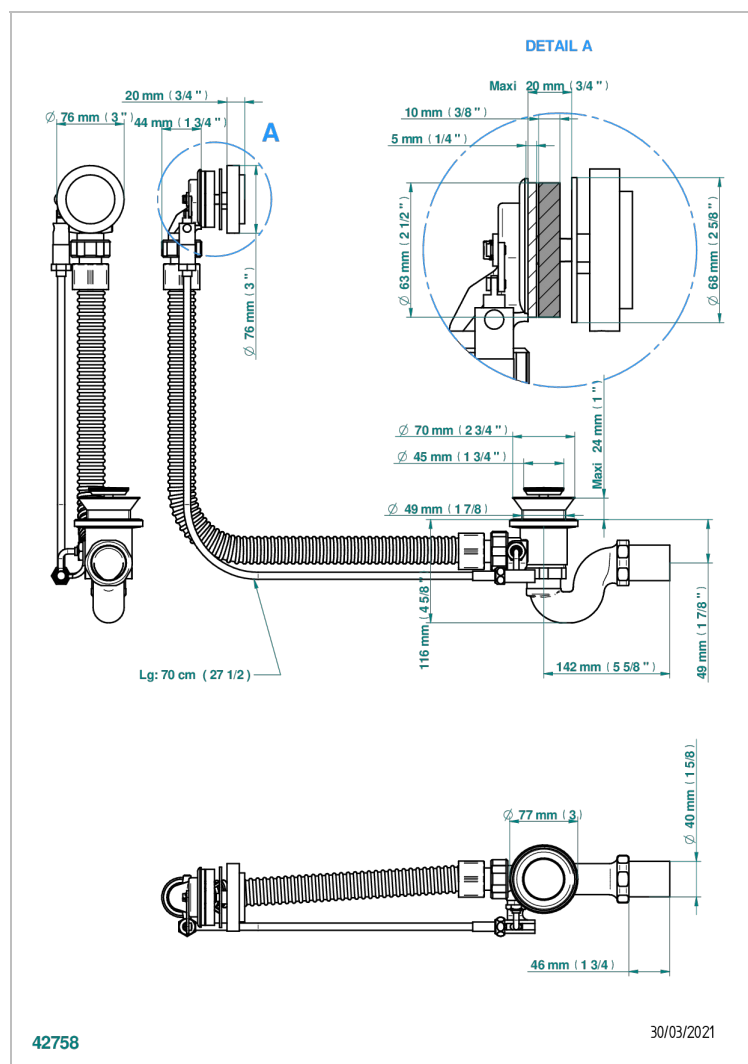

# HIRONDELLES TAMPONNEES OR

A4L-300/70

Vidage automatique pour baignoire câble lg 70 cm

THG<sup>®</sup>  
PARIS

## CARACTÉRISTIQUES

- Hirondelles Tamponnées or
- Vidage automatique pour baignoire câble lg 70 cm