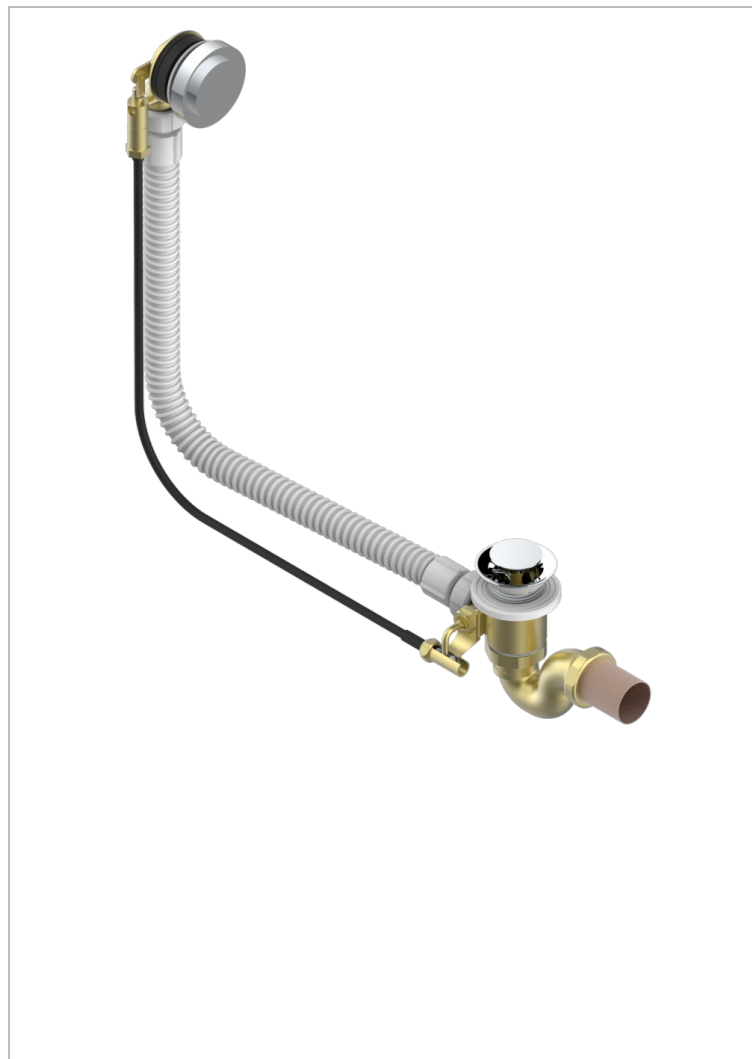

# HIRONDELLES TAMPONNEES OR

A4L-300/70

Vidage automatique pour baignoire câble lg 70 cm

THG<sup>®</sup>  
PARIS

## CARACTÉRISTIQUES

- Hirondelles Tamponnées or
- Vidage automatique pour baignoire câble lg 70 cm

## FINITIONS DISPONIBLES

Chromé - A02  
Pvd blush - H62  
Pvd blush mat - H60  
Pvd couleur bronze brown - F33  
Pvd couleur bronze brown - mat - F34  
Pvd couleur doré - H52

Pvd couleur doré mat - H53  
Pvd couleur laiton - H49  
Pvd couleur laiton mat - H50  
Pvd couleur nickel - H55  
Pvd couleur nickel mat - H56  
Pvd graphite - H64