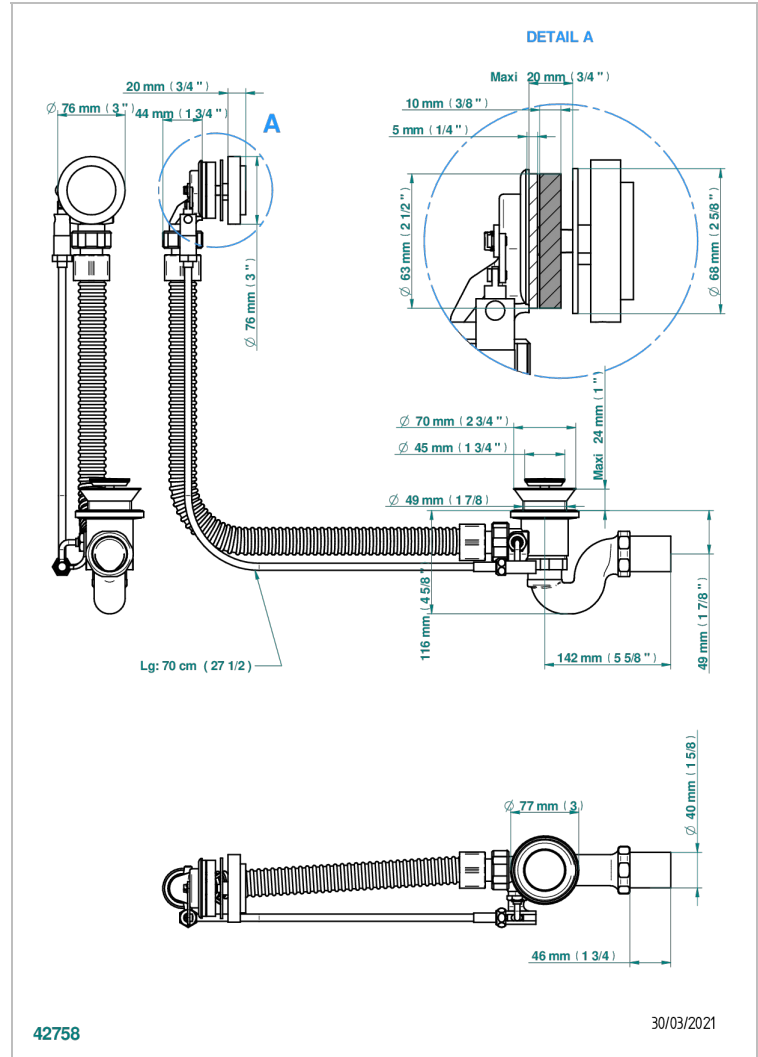

HIRONDELLES GOLD STAMPED

A4L-300/70

Desagüe automático de bañera lg 70 cm

THG
PARIS

CARACTERÍSTICAS

- Hironelles Gold stamped
- Desagüe automático de bañera lg 70 cm

ACABADOS DISPONIBLES

Cromo - A02
Pvd blush - H62
Pvd blush mate - H60
Pvd color latón - H49
Pvd color latón mate - H50
Pvd color níquel - H55