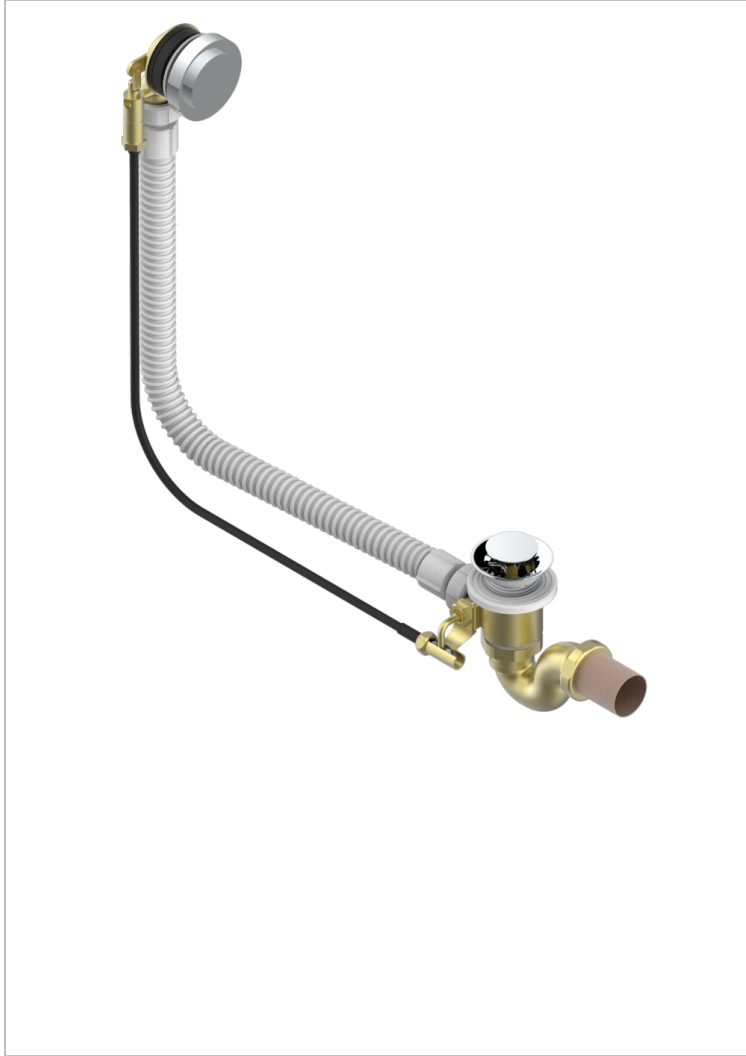

HIRONDELLES GOLD STAMPED

A4L-300/70

Desagüe automático de bañera lg 70 cm

THG
PARIS

CARACTERÍSTICAS

- Hironelles Gold stamped
- Desagüe automático de bañera lg 70 cm

ACABADOS DISPONIBLES

Cromo - A02
Pvd blush - H62
Pvd blush mate - H60
Pvd color latón - H49
Pvd color latón mate - H50
Pvd color níquel - H55

Pvd color níquel mate - H56
Pvd color oro - H52
Pvd color oro mate - H53
Pvd grafito - H64
Pvd grafito mate - H65
Pvd marrón bronce - F33

Pvd marrón bronce mate - F34
Pvd umber - H66
Pvd umber mate - H67