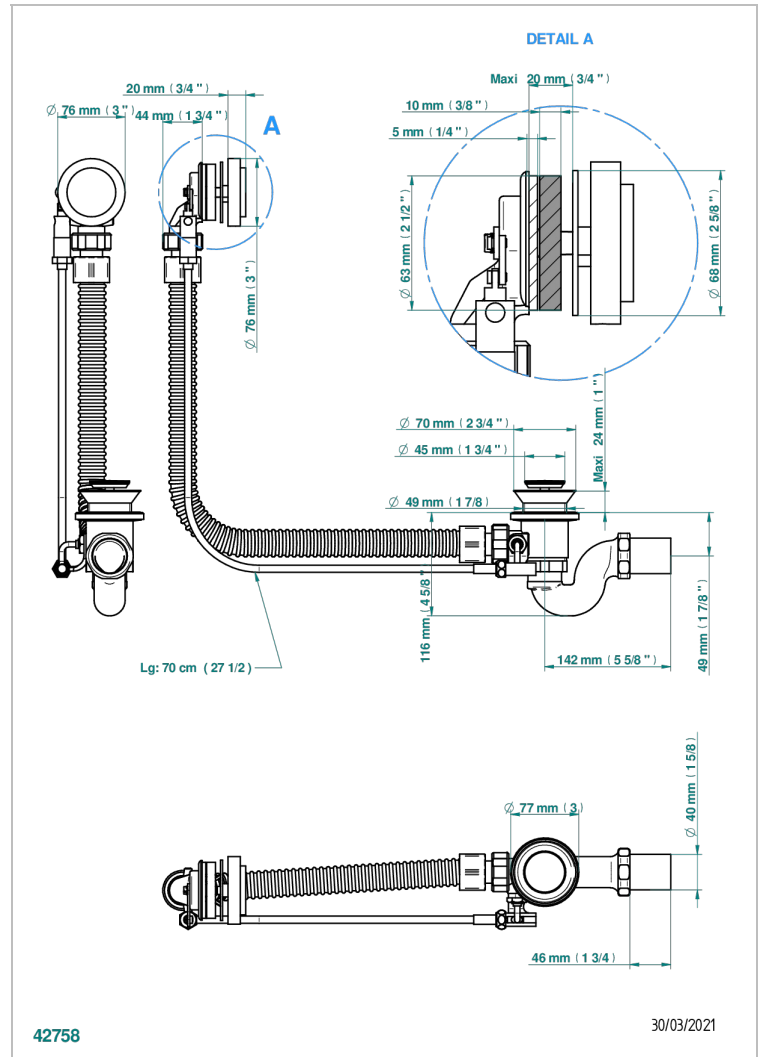

# HIRONDELLES TAMPONNEES PLATINE

A4K-300/70

Vidage automatique pour baignoire câble lg 70 cm

THG<sup>®</sup>  
PARIS

## CARACTÉRISTIQUES

- Hirondelles Tamponnées platine
- Vidage automatique pour baignoire câble lg 70 cm