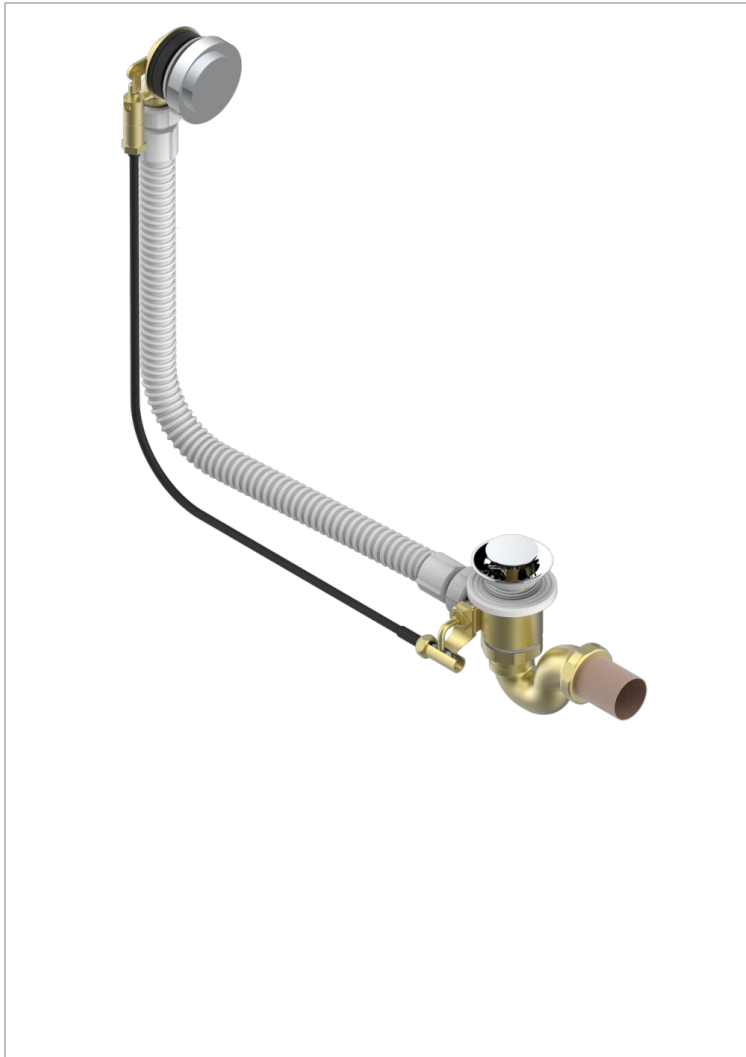

# HIRONDELLES TAMPONNEES PLATINE

A4K-300/70

Vidage automatique pour baignoire câble lg 70 cm

THG<sup>®</sup>  
PARIS

## CARACTÉRISTIQUES

- Hirondelles Tamponnées platine
- Vidage automatique pour baignoire câble lg 70 cm

## FINITIONS DISPONIBLES

Chromé - A02  
Pvd blush - H62  
Pvd blush mat - H60  
Pvd couleur bronze brown - F33  
Pvd couleur bronze brown - mat - F34  
Pvd couleur doré - H52

Pvd couleur doré mat - H53  
Pvd couleur laiton - H49  
Pvd couleur laiton mat - H50  
Pvd couleur nickel - H55  
Pvd couleur nickel mat - H56  
Pvd graphite - H64