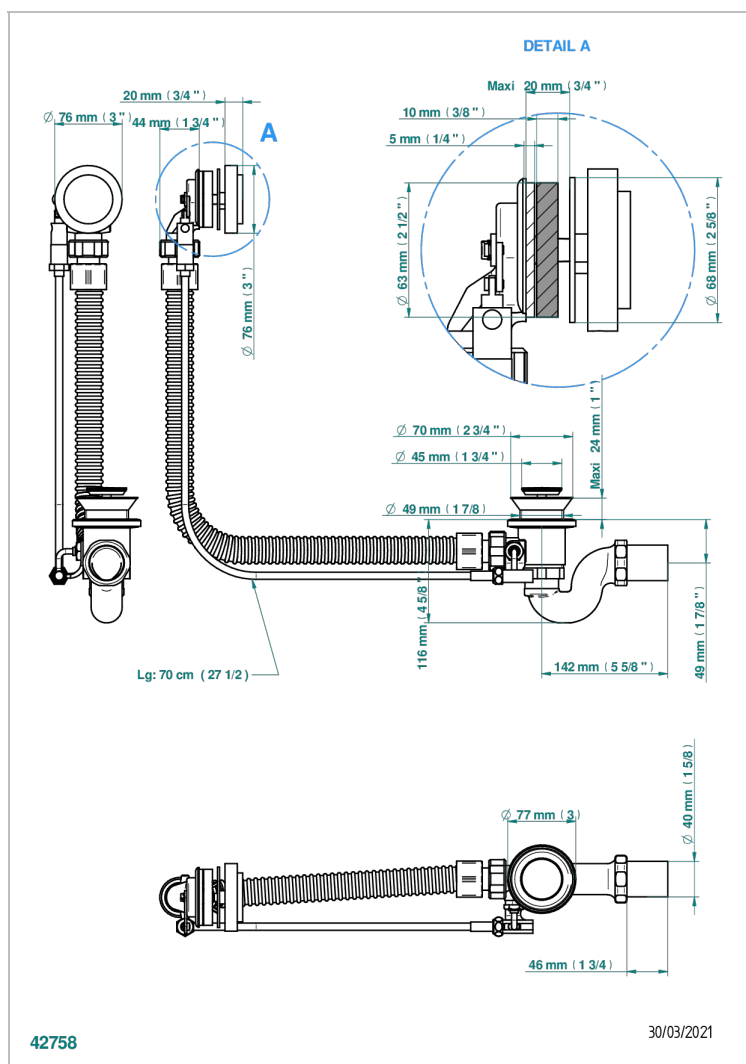

# HIRONDELLES PLATINUM STAMPED

A4K-300/70

Desagüe automático de bañera lg 70 cm

THG<sup>®</sup>  
PARIS

## CARACTERÍSTICAS

- Hironnelles Platinum stamped
- Desagüe automático de bañera lg 70 cm