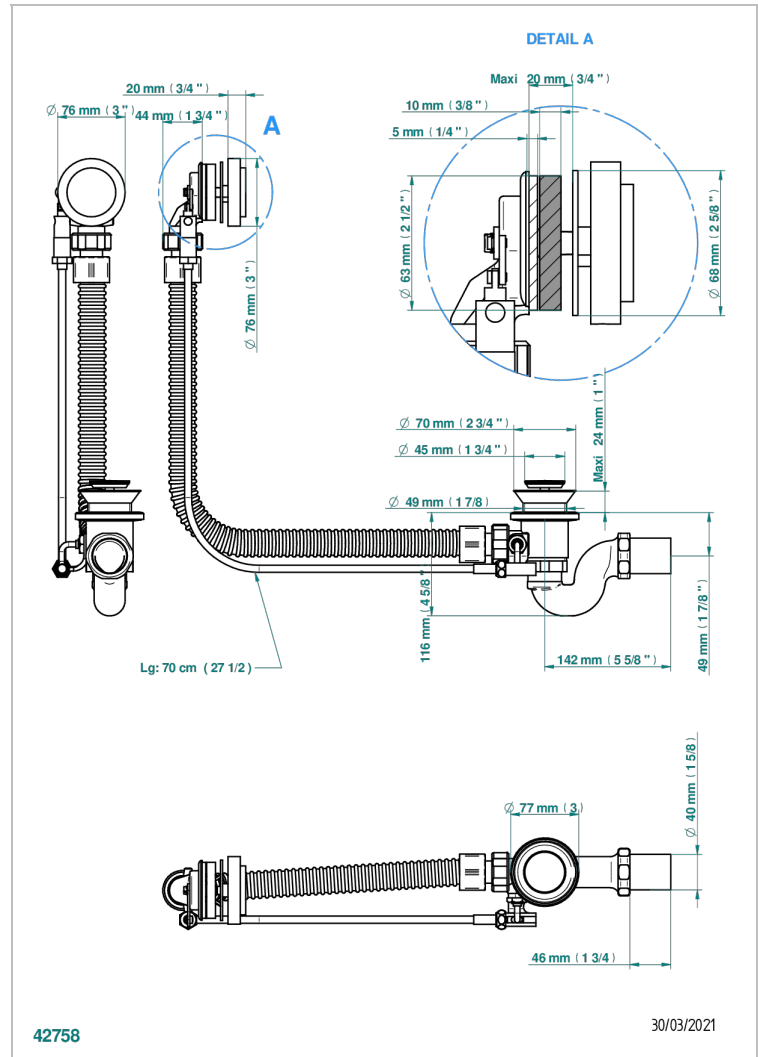

# HIRONDELLES

A4J-300/70

Vidage automatique pour baignoire câble lg 70 cm

THG<sup>®</sup>  
PARIS

## CARACTÉRISTIQUES

- Hirondelles
- Vidage automatique pour baignoire câble lg 70 cm