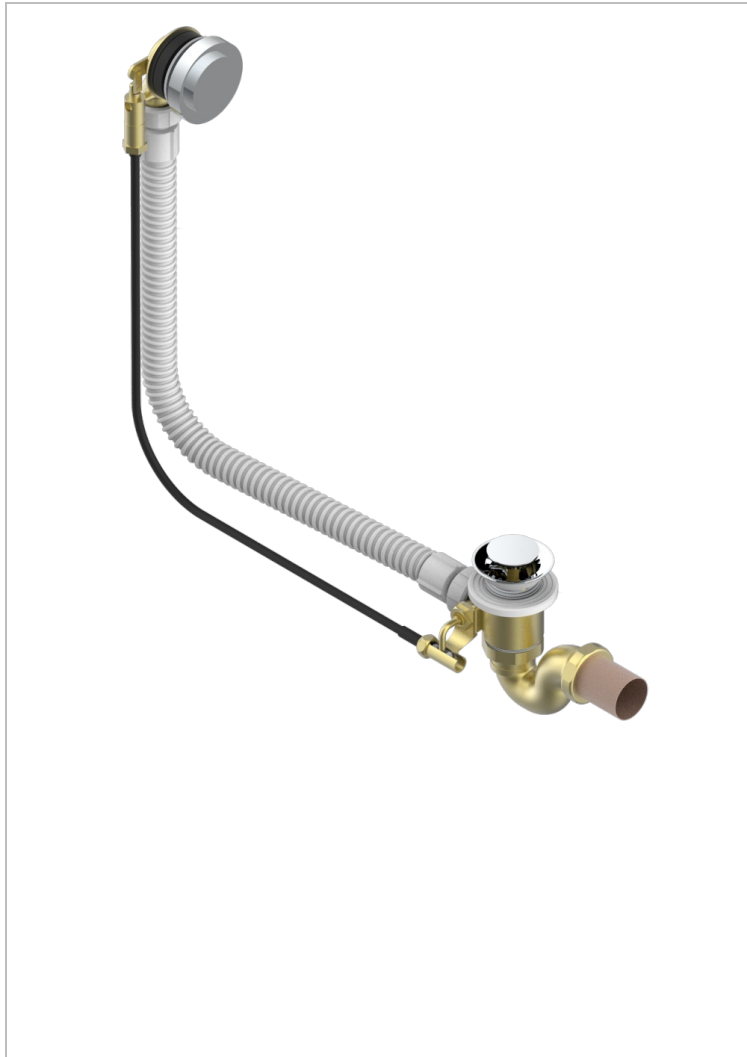

# HIRONDELLES

A4J-300/70

Vidage automatique pour baignoire câble lg 70 cm

THG<sup>®</sup>  
PARIS

## CARACTÉRISTIQUES

- Hirondelles
- Vidage automatique pour baignoire câble lg 70 cm

## FINITIONS DISPONIBLES

Chromé - A02  
Pvd blush - H62  
Pvd blush mat - H60  
Pvd couleur bronze brown - F33  
Pvd couleur bronze brown - mat - F34  
Pvd couleur doré - H52

Pvd couleur doré mat - H53  
Pvd couleur laiton - H49  
Pvd couleur laiton mat - H50  
Pvd couleur nickel - H55  
Pvd couleur nickel mat - H56  
Pvd graphite - H64