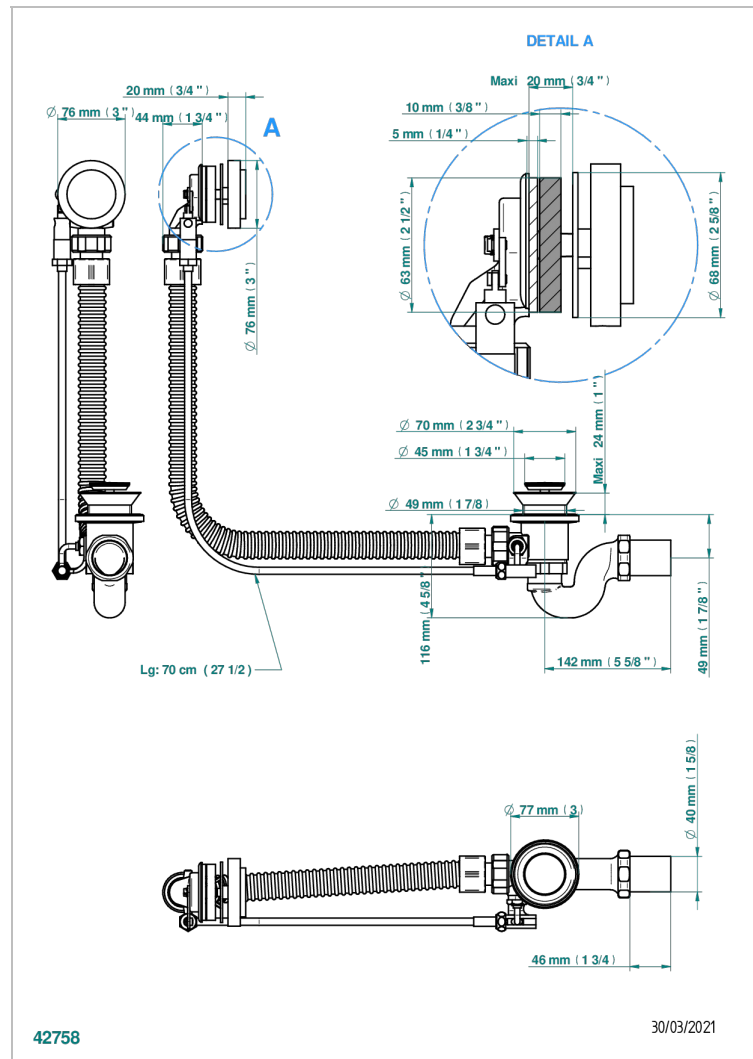

# HIRONDELLES

A4J-300/70

Desagüe automático de bañera lg 70 cm

THG<sup>®</sup>  
PARIS

## CARACTERÍSTICAS

- Hirondelles
- Desagüe automático de bañera lg 70 cm