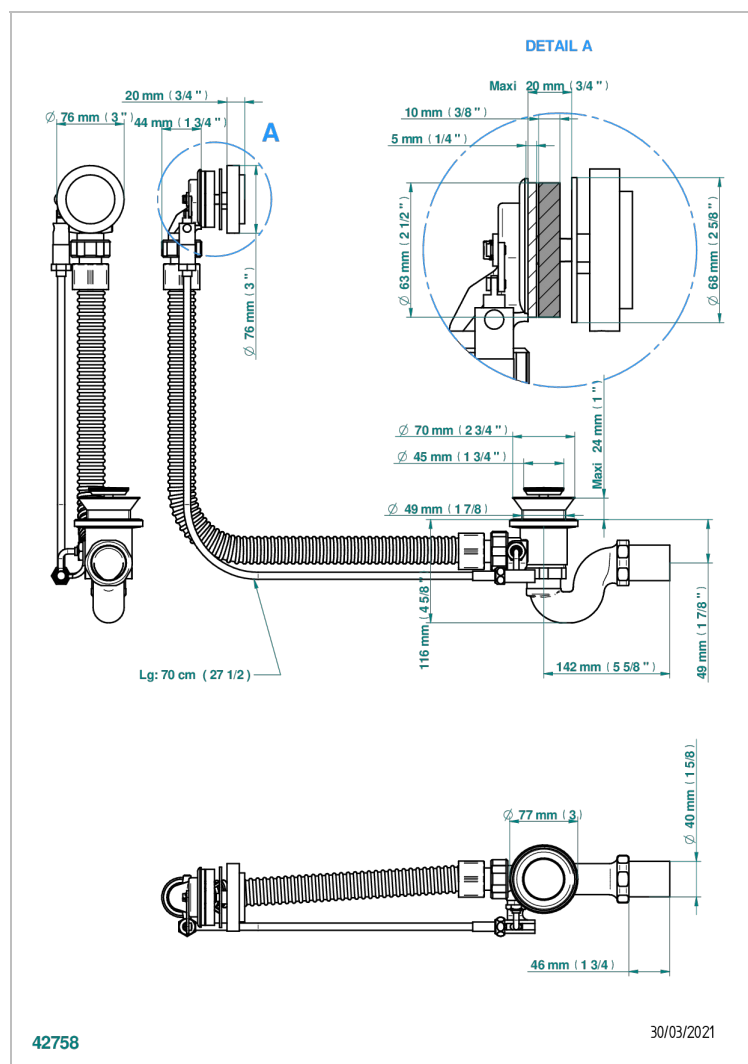

# POMME CRISTAL LUSTRE OR

A46-300/70

Vidage automatique pour baignoire câble lg 70 cm

THG<sup>®</sup>  
PARIS

## CARACTÉRISTIQUES

- Pomme Cristal lustré or
- Vidage automatique pour baignoire câble lg 70 cm