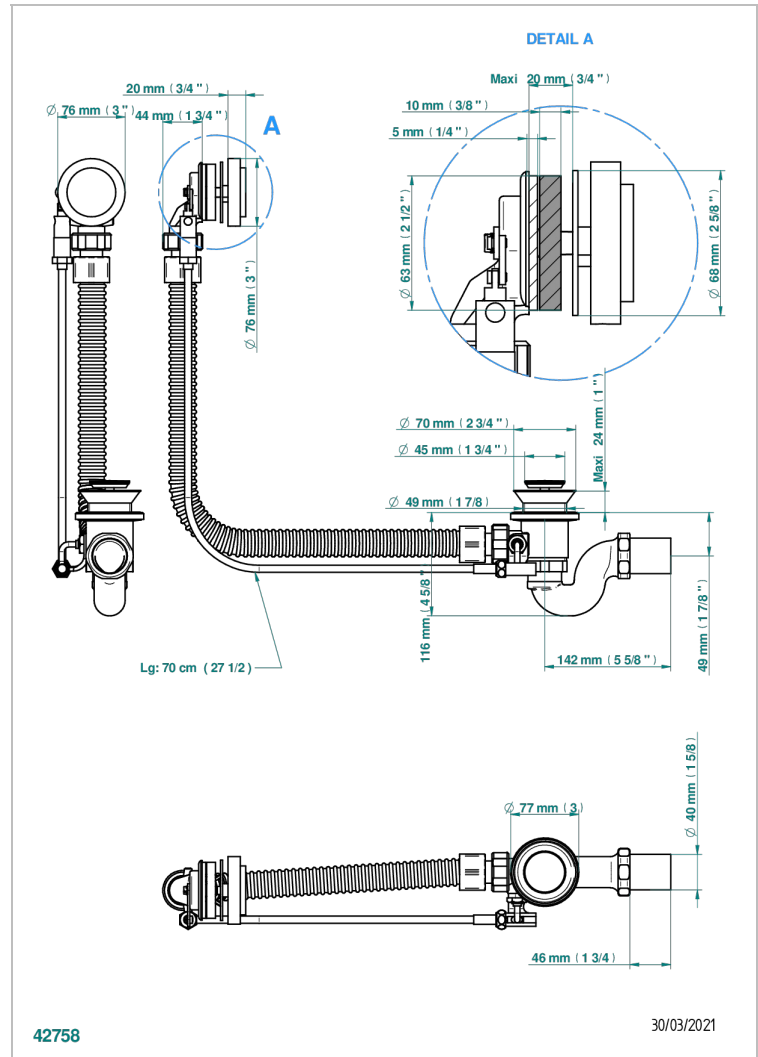

POMME CRISTAL LUSTROSO DORADO

A46-300/70

Desagüe automático de bañera lg 70 cm

THG[®]
PARIS

CARACTERÍSTICAS

- Pomme cristal lustroso dorado
- Desagüe automático de bañera lg 70 cm

ACABADOS DISPONIBLES

Cromo - A02
Pvd blush - H62
Pvd blush mate - H60
Pvd color latón - H49
Pvd color latón mate - H50
Pvd color níquel - H55