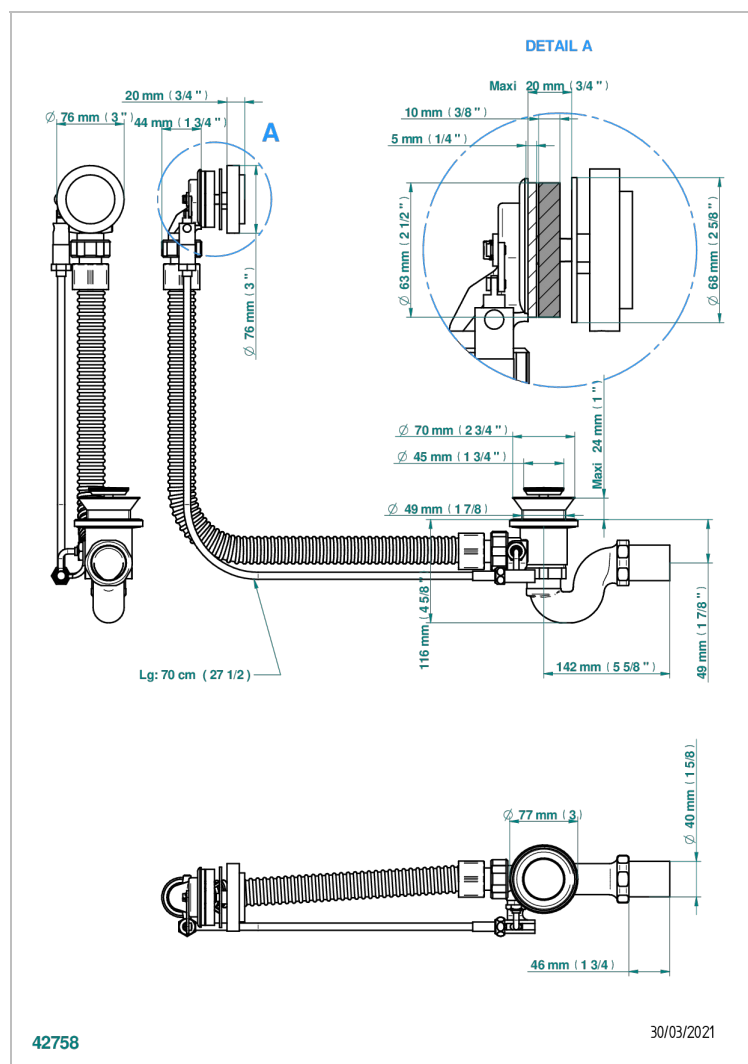

# POMME CRISTAL CLAIR SATINE

A42-300/70

Vidage automatique pour baignoire câble lg 70 cm

THG<sup>®</sup>  
PARIS

## CARACTÉRISTIQUES

- Pomme Cristal clair satiné
- Vidage automatique pour baignoire câble lg 70 cm