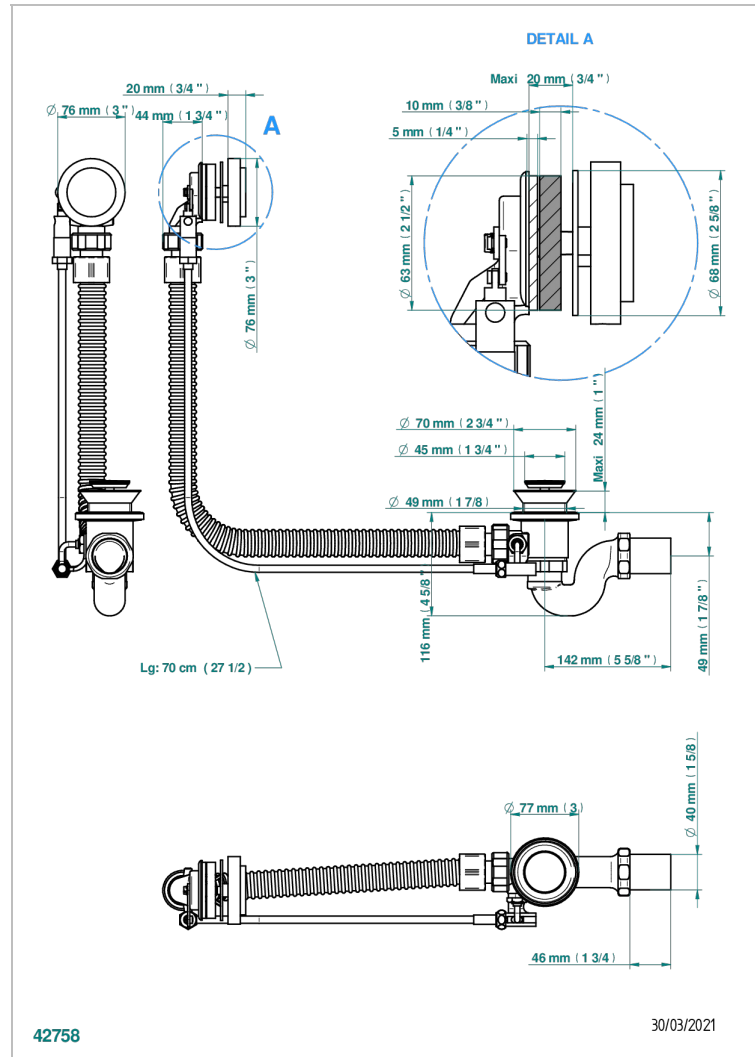

POMME, CRISTAL SATINADO

A42-300/70

Desagüe automático de bañera lg 70 cm

THG[®]
PARIS

CARACTERÍSTICAS

- Pomme, cristal satinado
- Desagüe automático de bañera lg 70 cm

ACABADOS DISPONIBLES

Cromo - A02
Pvd blush - H62
Pvd blush mate - H60
Pvd color latón - H49
Pvd color latón mate - H50
Pvd color níquel - H55