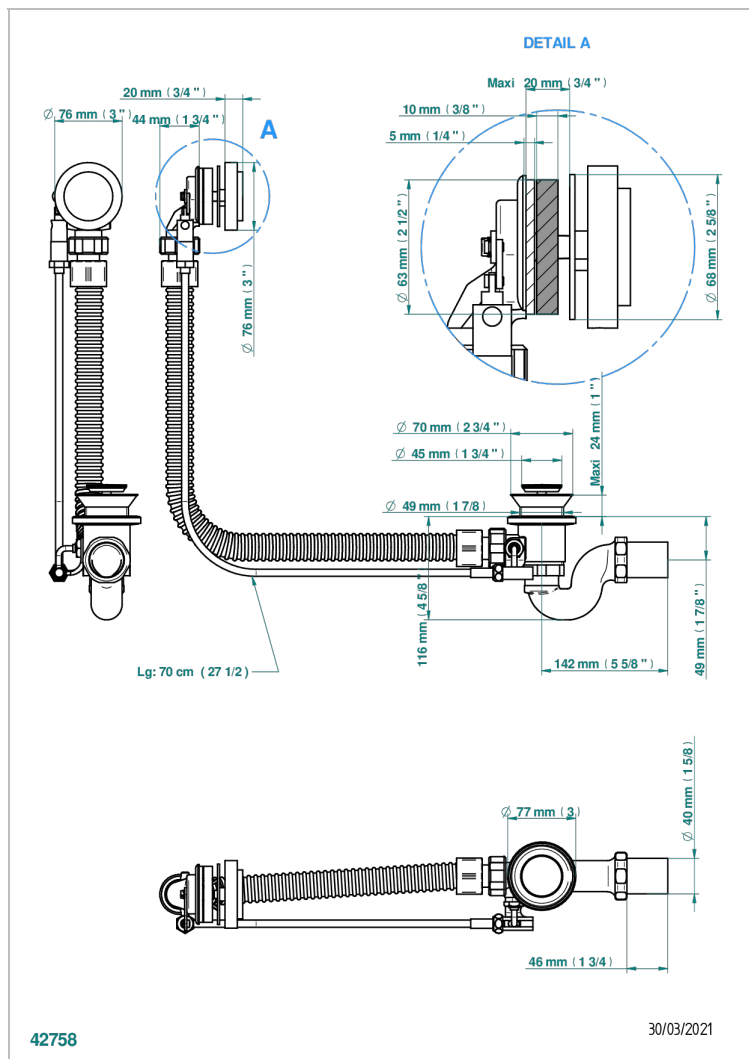

BAMBOU CRISTAL CLAIR

A35-300/70

Vidage automatique pour baignoire câble lg 70 cm

THG[®]
PARIS

CARACTÉRISTIQUES

- Bambou Cristal clair
- Vidage automatique pour baignoire câble lg 70 cm

FINITIONS DISPONIBLES