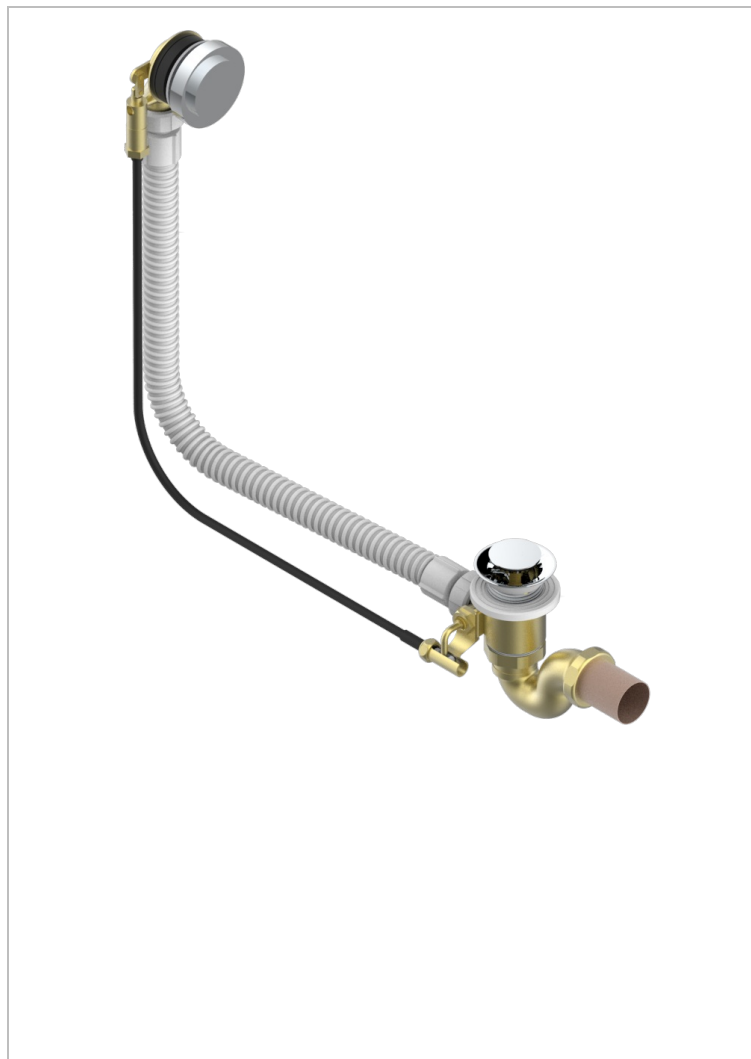

BAMBOU CRISTAL CLAIR

A35-300/70

Vidage automatique pour baignoire câble lg 70 cm

THG[®]
PARIS

CARACTÉRISTIQUES

- Bambou Cristal clair
- Vidage automatique pour baignoire câble lg 70 cm

FINITIONS DISPONIBLES

Chromé - A02
Pvd blush - H62
Pvd blush mat - H60
Pvd couleur bronze brown - F33
Pvd couleur bronze brown - mat - F34
Pvd couleur doré - H52

Pvd couleur doré mat - H53
Pvd couleur laiton - H49
Pvd couleur laiton mat - H50
Pvd couleur nickel - H55
Pvd couleur nickel mat - H56
Pvd graphite - H64