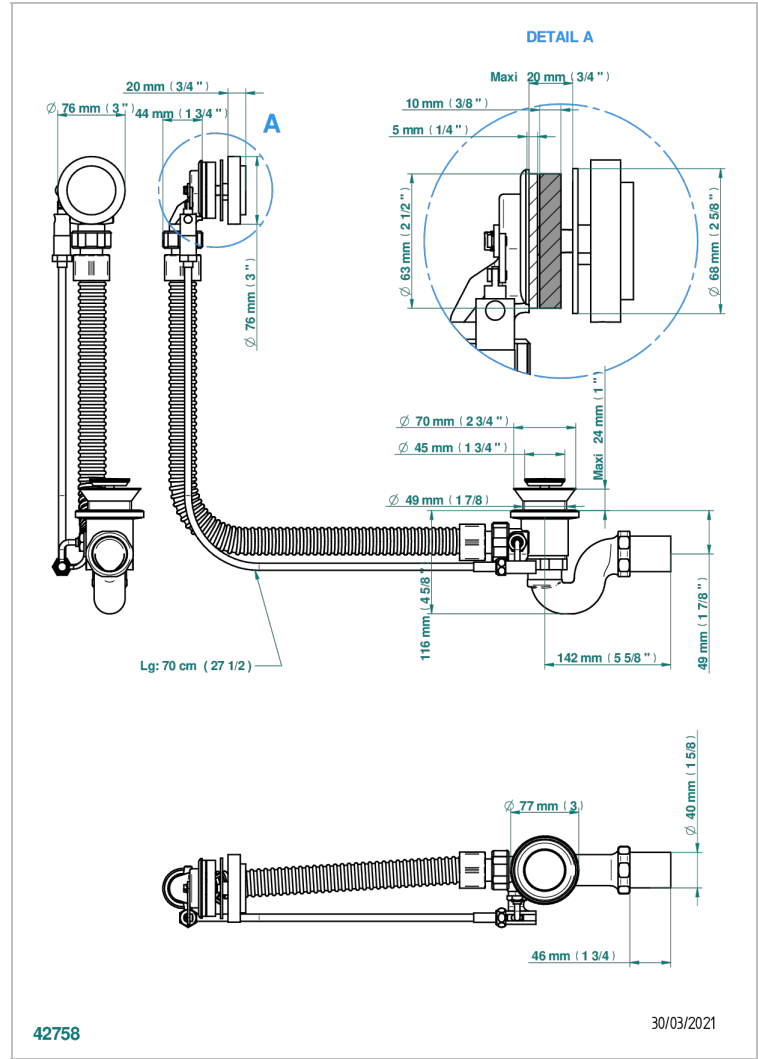

BAMBOU CRISTAL CLARO

A35-300/70

Desagüe automático de bañera lg 70 cm

THG[®]
PARIS

CARACTERÍSTICAS

- Bambou cristal claro
- Desagüe automático de bañera lg 70 cm

ACABADOS DISPONIBLES

Cromo - A02
Pvd blush - H62
Pvd blush mate - H60
Pvd color latón - H49
Pvd color latón mate - H50
Pvd color níquel - H55