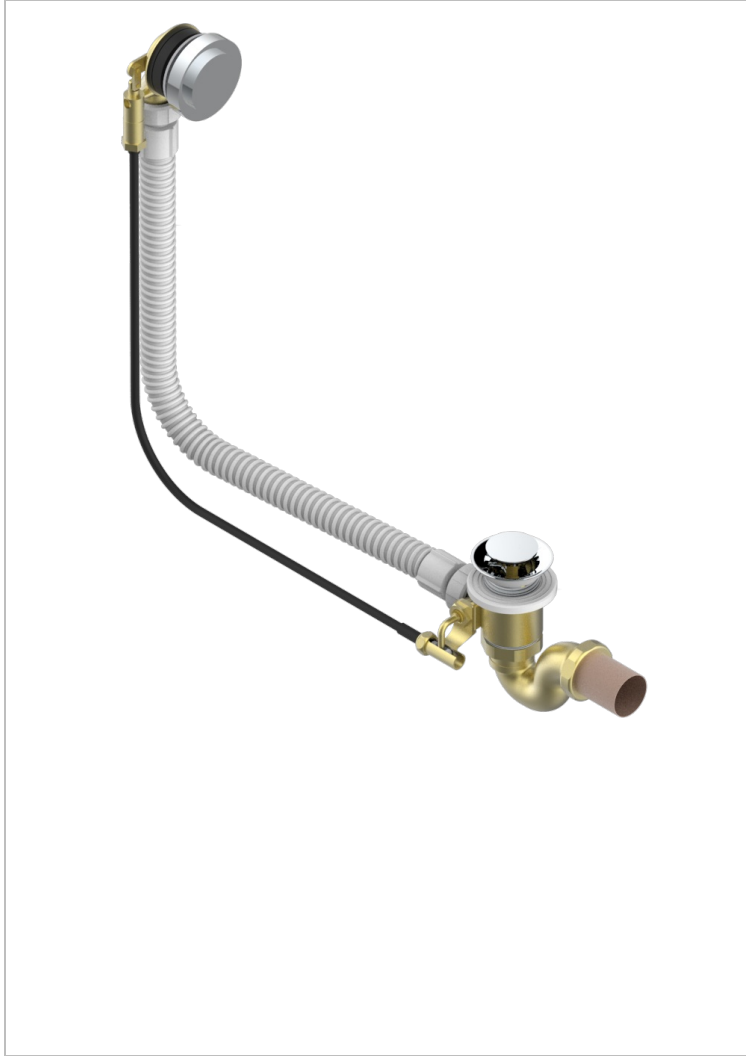

BAMBOU CRISTAL CLARO

A35-300/70

Desagüe automático de bañera lg 70 cm

THG[®]
PARIS

CARACTERÍSTICAS

- Bambou cristal claro
- Desagüe automático de bañera lg 70 cm

ACABADOS DISPONIBLES

Cromo - A02
Pvd blush - H62
Pvd blush mate - H60
Pvd color latón - H49
Pvd color latón mate - H50
Pvd color níquel - H55

Pvd color níquel mate - H56
Pvd color oro - H52
Pvd color oro mate - H53
Pvd grafito - H64
Pvd grafito mate - H65
Pvd marrón bronce - F33

Pvd marrón bronce mate - F34
Pvd umber - H66
Pvd umber mate - H67