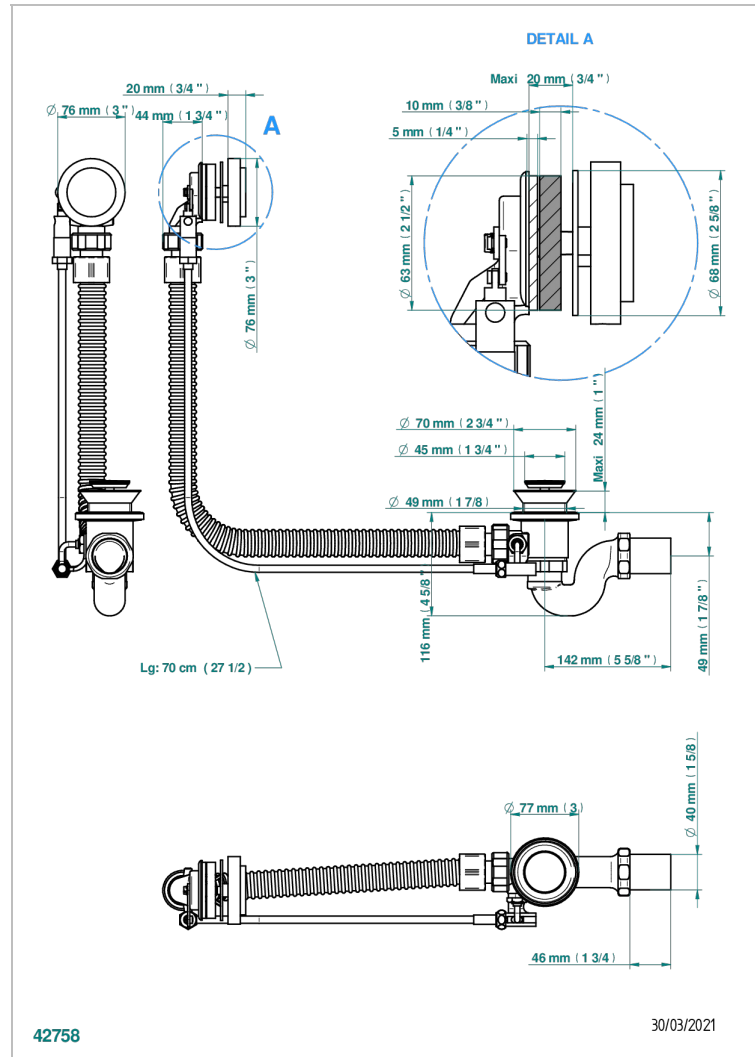

BAMBOU, KRISTALL KLAR

A35-300/70

Wannen Ab- und Überlaufgarnitur Kabel : 70 cm

EIGENSCHAFTEN

- Bambou, Kristall klar
- Wannen Ab- und Überlaufgarnitur Kabel : 70 cm

VERFÜGBARE OBERFLÄCHEN

Chrom - A02
Pvd blush - H62
Pvd blush matt - H60
Pvd bronze braun - F33
Pvd bronze braun matt - F34
Pvd gold - H52