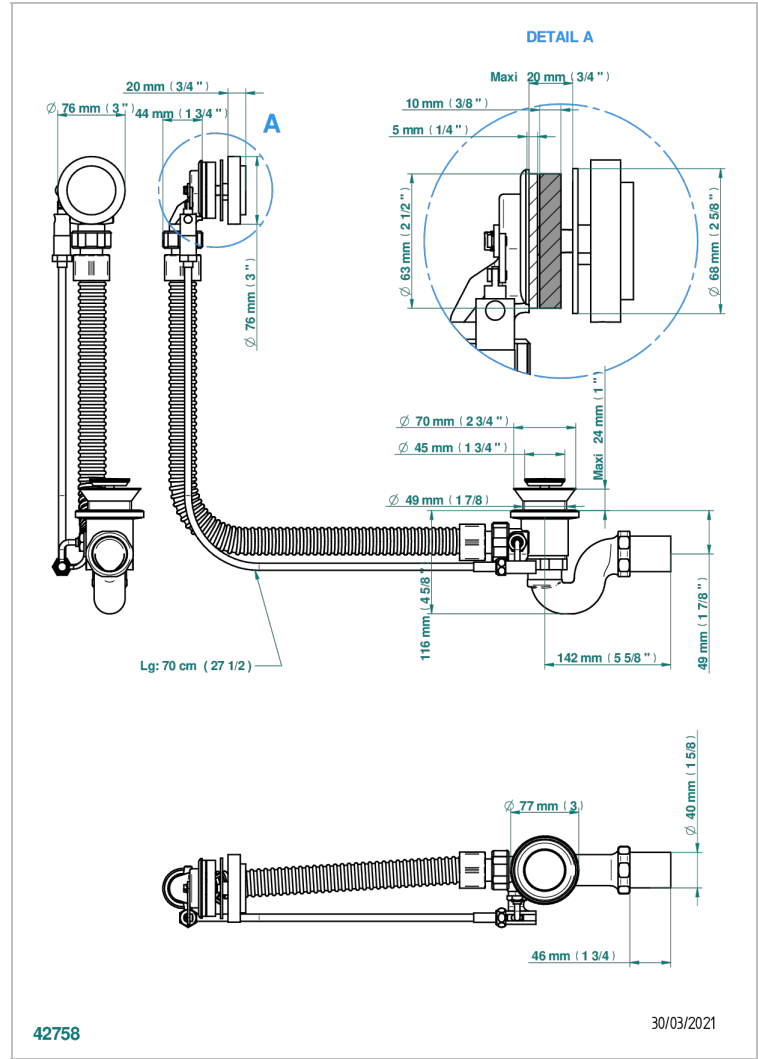

# BAMBOU CRISTAL AMBAR

A34-300/70

Desagüe automático de bañera lg 70 cm

THG<sup>®</sup>  
PARIS

## CARACTERÍSTICAS

- Bamboú cristal Ambar
- Desagüe automático de bañera lg 70 cm