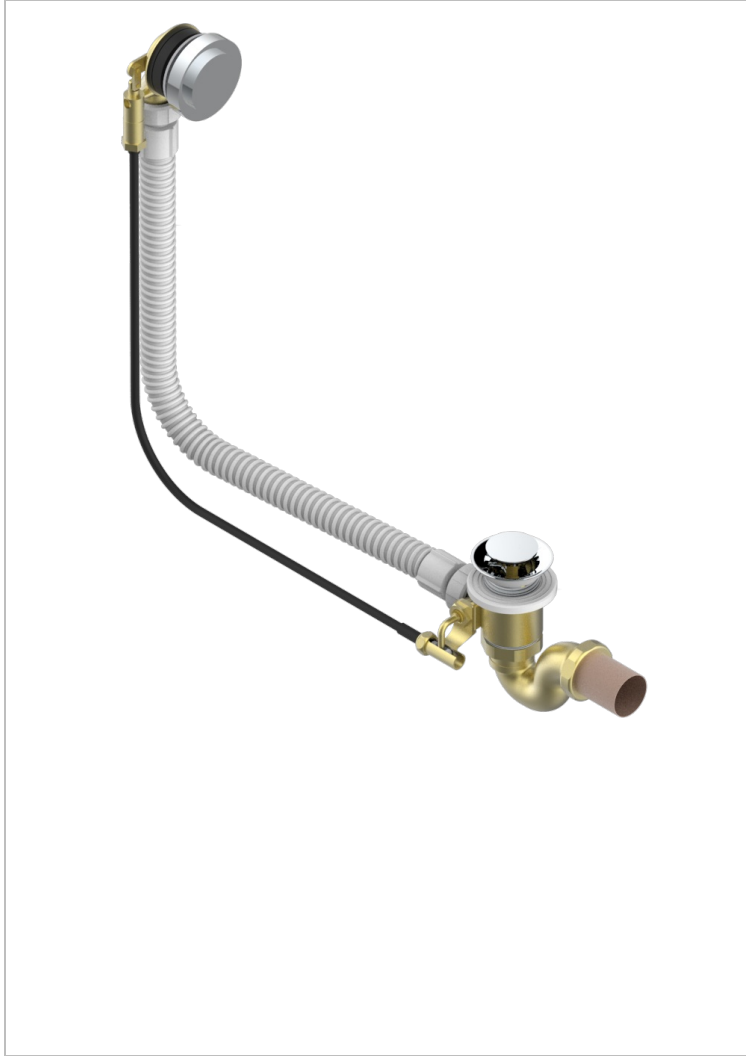

# BAMBOU CRISTAL AMBAR

A34-300/70

Desagüe automático de bañera lg 70 cm

THG<sup>®</sup>  
PARIS

## CARACTERÍSTICAS

- Bamboú cristal Ambar
- Desagüe automático de bañera lg 70 cm

## ACABADOS DISPONIBLES

Cromo - A02  
Pvd blush - H62  
Pvd blush mate - H60  
Pvd color latón - H49  
Pvd color latón mate - H50  
Pvd color níquel - H55

Pvd color níquel mate - H56  
Pvd color oro - H52  
Pvd color oro mate - H53  
Pvd grafito - H64  
Pvd grafito mate - H65  
Pvd marrón bronce - F33