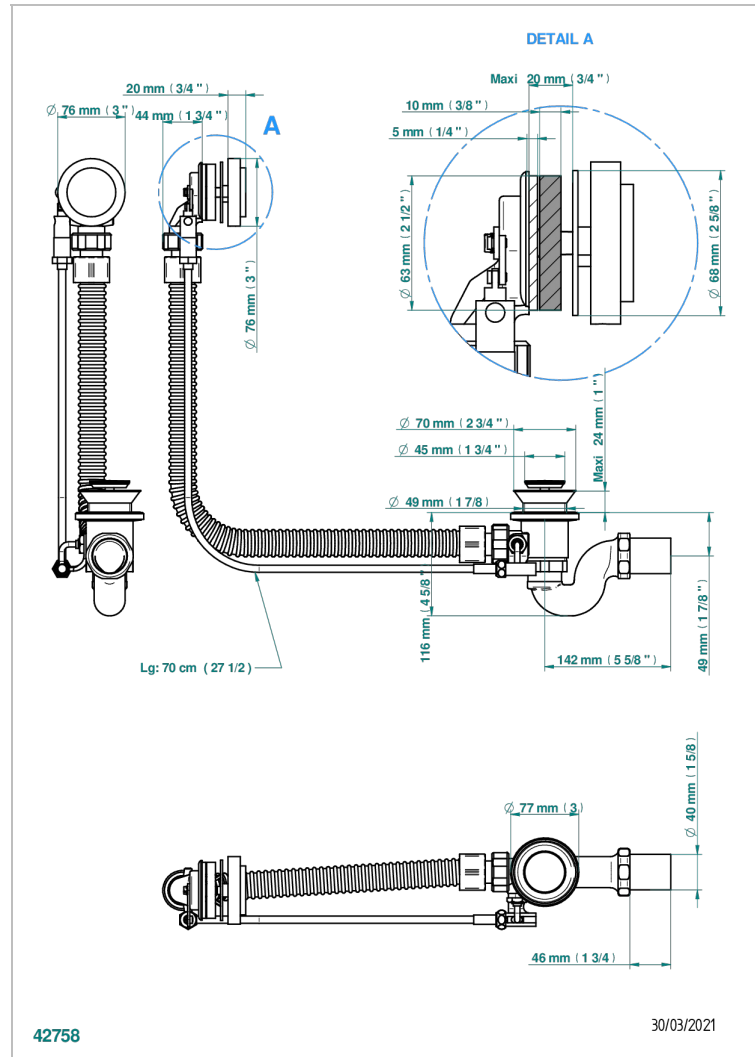

# BAMBOU, KRISTALL BERNSTEIN

A34-300/70

Wannen Ab- und Überlaufgarnitur Kabel : 70 cm

THG  
PARIS

## EIGENSCHAFTEN

- Bambou, Kristall Bernstein
- Wannen Ab- und Überlaufgarnitur Kabel : 70 cm

Pvd nickel matt - H56  
Pvd umber - H66  
Pvd umber matt - H67